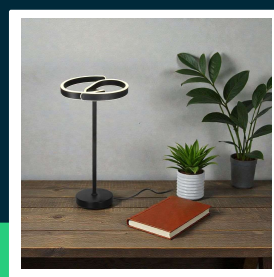

**Lampka stołowa nocna 25W kierownica fi30cm czarna
 VT-84047 4000K 3250lm**

SKU 24291 EAN 3800170259645 VT-84047

Produkty powiązane (SKU): ---

SPECYFIKACJA TECHNICZNA

Moc	25W	Ściemnianie	NIE
Strumień (lm)	3250 lm	Klasa szczelności	IP20
Barwa światła	Neutralna	Ilość cykli wł/wył	>15000
Temperatura barwowa	4000K	Rozmiar	300x470mm
Napięcie	230V	Waga produktu	2
Symbol	SKU 24291	Objętość	0,025306
Kod kreskowy EAN	3800170259645	Długość (opak.)	0 mm
Kod produktu	VT-84047	Szerokość (opak.)	0 mm
Trzonek	Oprawa zintegrowana LED	Wysokość (opak.)	0 mm
Kształt	Okrągły	Opakowanie zbiorcze	4
Typ modułu LED	SMD	Marka	V-TAC
Czas życia	20000g	Gwarancja	2 lata
Napięcie wejściowe	AC:220-240V, 50Hz	Certyfikaty	CE, EMC, ROHS
CRI	80+	Wydajność lm/W	130 lm/W
Materiał	PKW	ETIM	EC000302
Kolor obudowy	Czarny	Kod CN	9405 29 40

**Lampka stołowa nocna 25W kierownica fi30cm czarna
VT-84047 4000K 3250lm**

SKU 24291 EAN 3800170259645 VT-84047

Produkty powiązane (SKU): ---

Opis produktu

- Nowoczesna lampa stołowa LED z wbudowanym źródłem światła, zapewniająca wysoką jasność 3250 lumenów przy mocy 25W. Konstrukcja oparta na geometrycznej formie pierścienia gwarantuje równomierne oświetlenie w zakresie 360°.
- Stabilna podstawa oraz smukła konstrukcja sprawiają, że lampa dobrze sprawdza się jako oświetlenie biurkowe lub dekoracyjne.