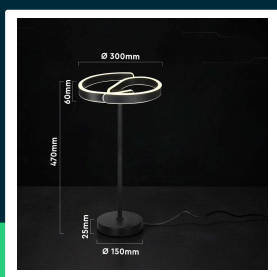

**Lampka stołowa nocna 25W kierownica fi30cm czarna
 VT-84047 4000K 3250lm**

SKU 24291 EAN 3800170259645 VT-84047

Produkty powiązane (SKU): ---

SPECYFIKACJA TECHNICZNA

Moc	25W	Ściemnianie	NIE
Strumień (lm)	3250 lm	Klasa szczelności	IP20
Barwa światła	Neutralna	Ilość cykli wł/wył	>15000
Temperatura barwowa	4000K	Rozmiar	300x470mm
Napięcie	230V	Waga produktu	2
Symbol	SKU 24291	Objętość	0,025306
Kod kreskowy EAN	3800170259645	Długość (opak.)	0 mm
Kod produktu	VT-84047	Szerokość (opak.)	0 mm
Trzonek	Oprawa zintegrowana LED	Wysokość (opak.)	0 mm
Kształt	Okrągły	Opakowanie zbiorcze	4
Typ modułu LED	SMD	Marka	V-TAC
Czas życia	20000g	Gwarancja	2 lata
Napięcie wejściowe	AC:220-240V, 50Hz	Certyfikaty	CE, EMC, ROHS
CRI	80+	Wydajność lm/W	130 lm/W
Materiał	PKW	ETIM	EC000302
Kolor obudowy	Czarny	Kod CN	9405 29 40

**Lampka stołowa nocna 25W kierownica fi30cm czarna
VT-84047 4000K 3250lm**

SKU 24291 EAN 3800170259645 VT-84047

Produkty powiązane (SKU): ---

Opis produktu

- Nowoczesna lampa stołowa LED z wbudowanym źródłem światła, zapewniająca wysoką jasność 3250 lumenów przy mocy 25W. Konstrukcja oparta na geometrycznej formie pierścienia gwarantuje równomierne oświetlenie w zakresie 360°.
- Stabilna podstawa oraz smukła konstrukcja sprawiają, że lampa dobrze sprawdza się jako oświetlenie biurkowe lub dekoracyjne.