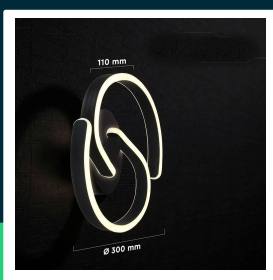

**Kinkiet V-TAC 22W LED kierownica fi30cm czarna VT-84046
4000K 2860lm**

SKU 24290 EAN 3800170259638 VT-84046

Produkty powiązane (SKU): ---

SPECYFIKACJA TECHNICZNA

Moc	22W	Kolor obudowy	Czarny	Kod CN	8539 51 00
Strumień (lm)	2860 lm	Ściemnianie	NIE		
Barwa światła	Neutralna	Klasa szczelności	IP20		
Temperatura barwowa	4000K	Ilość cykli wł/wył	>15000		
Kąt świecenia	280°	Rozmiar	300x110mm		
Napięcie	230V	Waga produktu	1,28		
Symbol	SKU 24290	Objętość	0,025308		
Kod kreskowy EAN	3800170259638	Długość (opak.)	360 mm		
Kod produktu	VT-84046	Szerokość (opak.)	170 mm		
Trzonek	Oprawa zintegrowana LED	Wysokość (opak.)	360 mm		
Kształt	Okrągły	Opakowanie zbiorcze	4		
Typ modułu LED	SMD	Marka	V-TAC		
Czas życia	20000g	Gwarancja	2 lata		
Napięcie wejściowe	AC:220-240V, 50Hz	Certyfikaty	CE, EMC, ROHS		
CRI	80+	Wydajność lm/W	130 lm/W		
Materiał	PKW	ETIM	ECO02892		

**Kinkiet V-TAC 22W LED kierownica fi30cm czarna VT-84046
4000K 2860lm**

SKU 24290 EAN 3800170259638 VT-84046

Produkty powiązane (SKU): ---

Opis produktu

- Nowoczesny kinkiet LED z wbudowanym źródłem światła, oferujący wysoką wydajność 2860 lumenów przy mocy 22W.
- Konstrukcja oparta na formie podwójnej pętli zapewnia równomierne rozproszenie światła oraz efekt dekoracyjny na ścianie.
- Kąt świecenia 280° umożliwia szerokie oświetlenie przestrzeni bez efektu punktowego światła.