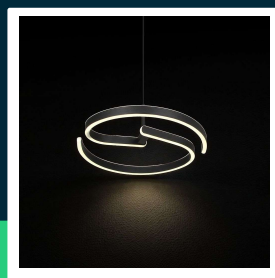

**Oprawa zwieszana V-TAC 25W LED kierownica fi40cm  
 czarna VT-84045 4000K 3250lm**

SKU 24289 EAN 3800170259621 VT-84045

Produkty powiązane (SKU): ---

**SPECYFIKACJA TECHNICZNA**

Moc	25W	Ściemnianie	NIE
Strumień (lm)	3250 lm	Klasa szczelności	IP20
Barwa światła	Neutralna	Ilość cykli wł/wył	>15000
Temperatura barwowa	4000K	Rozmiar	400x60mm
Napięcie	230V	Waga produktu	1,63
Symbol	SKU 24289	Objętość	0,031104
Kod kreskowy EAN	3800170259621	Długość (opak.)	460 mm
Kod produktu	VT-84045	Szerokość (opak.)	130 mm
Trzonek	Oprawa zintegrowana LED	Wysokość (opak.)	460 mm
Kształt	Okrągły	Opakowanie zbiorcze	4
Typ modułu LED	SMD	Marka	V-TAC
Czas życia	20000g	Gwarancja	2 lata
Napięcie wejściowe	AC:220-240V, 50Hz	Certyfikaty	CE, EMC, ROHS
CRI	80+	Wydajność lm/W	130 lm/W
Materiał	PKW	ETIM	EC001743
Kolor obudowy	Czarny	Kod CN	8539 51 00

**Oprawa zwieszana V-TAC 25W LED kierownica fi40cm  
czarna VT-84045 4000K 3250lm**

SKU 24289 EAN 3800170259621 VT-84045

Produkty powiązane (SKU): ---

## Opis produktu

- Nowoczesna lampa wisząca LED z wbudowanym źródłem światła, zapewniająca wysoką skuteczność świetlną 3250 lumenów przy poborze mocy 25W. Idealne rozwiązanie do wnętrz, gdzie liczy się zarówno funkcjonalność, jak i forma.
- Zastosowana konstrukcja w formie pierścienia zapewnia równomierne rozproszenie światła w zakresie 360°, co przekłada się na komfortowe oświetlenie całej przestrzeni.