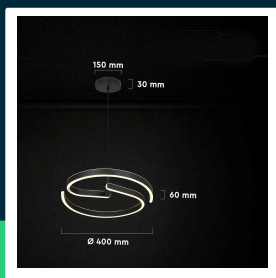

**Oprawa zwieszana V-TAC 25W LED kierownica fi40cm  
 czarna VT-84045 4000K 3250lm**

SKU 24289 EAN 3800170259621 VT-84045

Produkty powiązane (SKU): ---

**SPECYFIKACJA TECHNICZNA**

Moc	25W	Ściemnianie	NIE
Strumień (lm)	3250 lm	Klasa szczelności	IP20
Barwa światła	Neutralna	Ilość cykli wł/wył	>15000
Temperatura barwowa	4000K	Rozmiar	400x60mm
Napięcie	230V	Waga produktu	1,63
Symbol	SKU 24289	Objętość	0,031104
Kod kreskowy EAN	3800170259621	Długość (opak.)	460 mm
Kod produktu	VT-84045	Szerokość (opak.)	130 mm
Trzonek	Oprawa zintegrowana LED	Wysokość (opak.)	460 mm
Kształt	Okrągły	Opakowanie zbiorcze	4
Typ modułu LED	SMD	Marka	V-TAC
Czas życia	20000g	Gwarancja	2 lata
Napięcie wejściowe	AC:220-240V, 50Hz	Certyfikaty	CE, EMC, ROHS
CRI	80+	Wydajność lm/W	130 lm/W
Materiał	PKW	ETIM	EC001743
Kolor obudowy	Czarny	Kod CN	8539 51 00

**Oprawa zwieszana V-TAC 25W LED kierownica fi40cm  
czarna VT-84045 4000K 3250lm**

SKU 24289 EAN 3800170259621 VT-84045

Produkty powiązane (SKU): ---

## Opis produktu

- Nowoczesna lampa wisząca LED z wbudowanym źródłem światła, zapewniająca wysoką skuteczność świetlną 3250 lumenów przy poborze mocy 25W. Idealne rozwiązanie do wnętrz, gdzie liczy się zarówno funkcjonalność, jak i forma.
- Zastosowana konstrukcja w formie pierścienia zapewnia równomierne rozproszenie światła w zakresie 360°, co przekłada się na komfortowe oświetlenie całej przestrzeni.