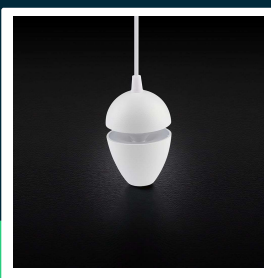

Oprawa zwieszana V-TAC LED 9W biała VT-89009 3000K 900lm

SKU 24232 EAN 3800170258433 VT-89009

Produkty powiązane (SKU): ---

SPECYFIKACJA TECHNICZNA

Moc	9W	Kolor obudowy	Biały	Wydajność lm/W	100 lm/W
Strumień (lm)	900 lm	Typ	Zwieszany	ETIM	EC001743
Barwa światła	Ciepła	Ściemnianie	NIE	Kod CN	8539 51 00
Temperatura barwowa	3000K	Klasa szczelności	IP20		
Kąt świecenia	40°	Ilość cykli wł/wył	<15000		
Napięcie	230V	Rozmiar	113x80x80mm		
Symbol	SKU 24232	Długość przewodu	100cm		
Kod kreskowy EAN	3800170258433	Waga produktu	0,52		
Kod produktu	VT-89009	Objętość	0,00146		
Trzonek	Oprawa zintegrowana LED	Długość (opak.)	110 mm		
Kształt	Okrągły	Szerokość (opak.)	85 mm		
Typ modułu LED	SMD	Wysokość (opak.)	130 mm		
Czas życia	20000g	Opakowanie zbiorcze	20		
Napięcie wejściowe	AC:220-240V, 50Hz	Marka	V-TAC		
CRI	80+	Gwarancja	2 lata		
Materiał	Aluminium	Certyfikaty	CE, EMC, ROHS		

**Oprawa zwieszana V-TAC LED 9W biała VT-89009 3000K 900lm**

SKU 24232 EAN 3800170258433 VT-89009

Produkty powiązane (SKU): ---

Opis produktu

- Stylowa i elegancka lampa wisząca LED z wbudowanym źródłem światła, przeznaczona do nowoczesnych aranżacji wnętrz. Minimalistyczna forma oraz białe wykończenie sprawiają, że oprawa doskonale komponuje się zarówno z przestrzeniami mieszkalnymi, jak i komercyjnymi. Kompaktowy klosz o średnicy 80 mm oraz długość przewodu 1130 mm umożliwiają estetyczny montaż nad stołami, ładami czy w strefach wypoczynkowych.
- Zintegrowane źródło światła LED o mocy 9W generuje strumień świetlny na poziomie 900 lumenów, zapewniając wydajne i energooszczędne oświetlenie. Barwa światła 3000K tworzy przyjemną, ciepłą atmosferę, a współczynnik oddawania barw CRI powyżej 80 gwarantuje naturalne odwzorowanie kolorów. Kąt świecenia 40° pozwala na bardziej ukierunkowane oświetlenie wybranej przestrzeni, np. stołu lub blatu roboczego. Lampa przeznaczona jest do użytku wewnętrznego (IP20) i zasilana bezpośrednio z sieci 220—240V.