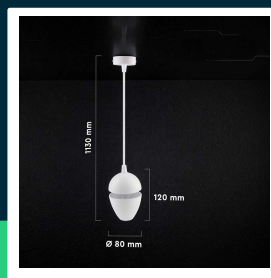

Oprawa zwieszana V-TAC LED 9W biała VT-89009 3000K 900lm

SKU 24232 EAN 3800170258433 VT-89009

Produkty powiązane (SKU): ---

SPECYFIKACJA TECHNICZNA

Moc	9W	Kolor obudowy	Biały	Wydajność lm/W	100 lm/W
Strumień (lm)	900 lm	Typ	Zwieszany	ETIM	EC001743
Barwa światła	Ciepła	Ściemnianie	NIE	Kod CN	8539 51 00
Temperatura barwowa	3000K	Klasa szczelności	IP20		
Kąt świecenia	40°	Ilość cykli wł/wył	<15000		
Napięcie	230V	Rozmiar	113x80x80mm		
Symbol	SKU 24232	Długość przewodu	100cm		
Kod kreskowy EAN	3800170258433	Waga produktu	0,52		
Kod produktu	VT-89009	Objętość	0,00146		
Trzonek	Oprawa zintegrowana LED	Długość (opak.)	110 mm		
Kształt	Okrągły	Szerokość (opak.)	85 mm		
Typ modułu LED	SMD	Wysokość (opak.)	130 mm		
Czas życia	20000g	Opakowanie zbiorcze	20		
Napięcie wejściowe	AC:220-240V, 50Hz	Marka	V-TAC		
CRI	80+	Gwarancja	2 lata		
Materiał	Aluminium	Certyfikaty	CE, EMC, ROHS		

**Oprawa zwieszana V-TAC LED 9W biała VT-89009 3000K 900lm**

SKU 24232 EAN 3800170258433 VT-89009

Produkty powiązane (SKU): ---

Opis produktu

- Stylowa i elegancka lampa wisząca LED z wbudowanym źródłem światła, przeznaczona do nowoczesnych aranżacji wnętrz. Minimalistyczna forma oraz białe wykończenie sprawiają, że oprawa doskonale komponuje się zarówno z przestrzeniami mieszkalnymi, jak i komercyjnymi. Kompaktowy klosz o średnicy 80 mm oraz długość przewodu 1130 mm umożliwiają estetyczny montaż nad stołami, ładami czy w strefach wypoczynkowych.
- Zintegrowane źródło światła LED o mocy 9W generuje strumień świetlny na poziomie 900 lumenów, zapewniając wydajne i energooszczędne oświetlenie. Barwa światła 3000K tworzy przyjemną, ciepłą atmosferę, a współczynnik oddawania barw CRI powyżej 80 gwarantuje naturalne odwzorowanie kolorów. Kąt świecenia 40° pozwala na bardziej ukierunkowane oświetlenie wybranej przestrzeni, np. stołu lub blatu roboczego. Lampa przeznaczona jest do użytku wewnętrznego (IP20) i zasilana bezpośrednio z sieci 220—240V.