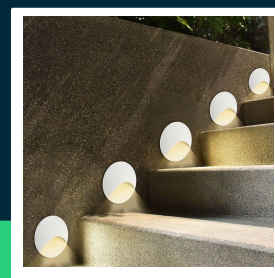

**Oprawa schodowa aluminiowa 3W LED V-TAC okrągła biała  
 230V IP65 VT-44002RD 3000K 230lm**

SKU 24230 EAN 3800170258419 VT-44002RD

Produkty powiązane (SKU): ---

**SPECYFIKACJA TECHNICZNA**

Moc	3W	Kolor obudowy	Biały	ETIM	EC002892
Strumień (lm)	230 lm	Ściemnianie	NIE	Kod CN	8539 51 00
Barwa światła	Ciepła	Klasa szczelności	IP65		
Temperatura barwowa	3000K	Ilość cykli wł/wył	>15000		
Kąt świecenia	62°	Rozmiar	55x85x85mm		
Napięcie	230V	Rozmiar montażowy	60 mm		
Symbol	SKU 24230	Waga produktu	0,17		
Kod kreskowy EAN	3800170258419	Objętość	0,00061		
Kod produktu	VT-44002RD	Długość (opak.)	91 mm		
Trzonek	Oprawa zintegrowana LED	Szerokość (opak.)	60 mm		
Kształt	Okrągły	Wysokość (opak.)	91 mm		
Typ modułu LED	SMD	Opakowanie zbiorcze	50		
Czas życia	20000g	Marka	V-TAC		
Napięcie wejściowe	AC:220-240V, 50Hz	Gwarancja	2 lata		
CRI	80+	Certyfikaty	CE, EMC, ROHS		
Materiał	Aluminium	Wydajność lm/W	75 lm/W		

**Oprawa schodowa aluminiowa 3W LED V-TAC okrągła biała  
230V IP65 VT-44002RD 3000K 230lm**

SKU 24230 EAN 3800170258419 VT-44002RD

Produkty powiązane (SKU): ---

## Opis produktu

- Nowoczesna i kompaktowa oprawa schodowa LED przeznaczona do montażu w ścianach, zapewniająca funkcjonalne i estetyczne oświetlenie ciągów komunikacyjnych. Wykonana z solidnego aluminium w eleganckim białym wykończeniu, charakteryzuje się wysoką trwałością oraz odpornością na uszkodzenia. Dzięki zastosowaniu wysokiej jakości chipu LED oraz stabilnego zasilacza, oprawa gwarantuje niezawodną i długotrwałą pracę.
- Źródło światła o mocy 3W generuje strumień świetlny na poziomie 230 lumenów, zapewniając delikatne, ukierunkowane oświetlenie o kącie świecenia 62°. Współczynnik oddawania barw CRI powyżej 80 zapewnia naturalne odwzorowanie kolorów w otoczeniu. Stopień ochrony IP65 umożliwia stosowanie oprawy zarówno wewnątrz, jak i na zewnątrz budynków. Zasilanie odbywa się bezpośrednio z sieci 220—240V.