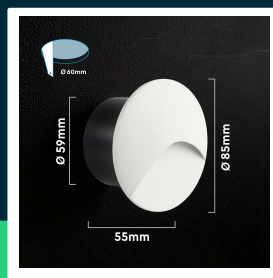

**Oprawa schodowa aluminiowa 3W LED V-TAC okrągła biała  
 230V IP65 VT-44002RD 3000K 230lm**

SKU 24230 EAN 3800170258419 VT-44002RD

Produkty powiązane (SKU): ---

**SPECYFIKACJA TECHNICZNA**

Moc	3W	Kolor obudowy	Biały	ETIM	EC002892
Strumień (lm)	230 lm	Ściemnianie	NIE	Kod CN	8539 51 00
Barwa światła	Ciepła	Klasa szczelności	IP65		
Temperatura barwowa	3000K	Ilość cykli wł/wył	>15000		
Kąt świecenia	62°	Rozmiar	55x85x85mm		
Napięcie	230V	Rozmiar montażowy	60 mm		
Symbol	SKU 24230	Waga produktu	0,17		
Kod kreskowy EAN	3800170258419	Objętość	0,00061		
Kod produktu	VT-44002RD	Długość (opak.)	91 mm		
Trzonek	Oprawa zintegrowana LED	Szerokość (opak.)	60 mm		
Kształt	Okrągły	Wysokość (opak.)	91 mm		
Typ modułu LED	SMD	Opakowanie zbiorcze	50		
Czas życia	20000g	Marka	V-TAC		
Napięcie wejściowe	AC:220-240V, 50Hz	Gwarancja	2 lata		
CRI	80+	Certyfikaty	CE, EMC, ROHS		
Materiał	Aluminium	Wydajność lm/W	75 lm/W		

**Oprawa schodowa aluminiowa 3W LED V-TAC okrągła biała  
230V IP65 VT-44002RD 3000K 230lm**

SKU 24230 EAN 3800170258419 VT-44002RD

Produkty powiązane (SKU): ---

## Opis produktu

- Nowoczesna i kompaktowa oprawa schodowa LED przeznaczona do montażu w ścianach, zapewniająca funkcjonalne i estetyczne oświetlenie ciągów komunikacyjnych. Wykonana z solidnego aluminium w eleganckim białym wykończeniu, charakteryzuje się wysoką trwałością oraz odpornością na uszkodzenia. Dzięki zastosowaniu wysokiej jakości chipu LED oraz stabilnego zasilacza, oprawa gwarantuje niezawodną i długotrwałą pracę.
- Źródło światła o mocy 3W generuje strumień świetlny na poziomie 230 lumenów, zapewniając delikatne, ukierunkowane oświetlenie o kącie świecenia 62°. Współczynnik oddawania barw CRI powyżej 80 zapewnia naturalne odwzorowanie kolorów w otoczeniu. Stopień ochrony IP65 umożliwia stosowanie oprawy zarówno wewnątrz, jak i na zewnątrz budynków. Zasilanie odbywa się bezpośrednio z sieci 220—240V.