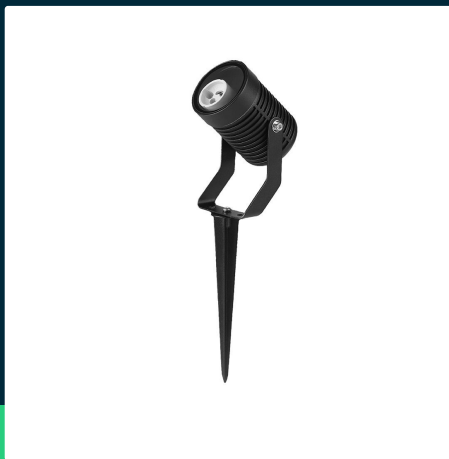

**Oprawa gruntowa ogrodowa wbijana aluminium GU10 czarna IP65 VT-44005 3 lata gwarancji**

SKU 24227    EAN 3800170258389    VT-44005

Produkty powiązane (SKU): ---

**SPECYFIKACJA TECHNICZNA**

Napięcie	230V	Opakowanie zbiorcze	50
Symbol	SKU 24227	Marka	V-TAC
Kod kreskowy EAN	3800170258389	Gwarancja	3 lata
Kod produktu	VT-44005	Certyfikaty	CE, EMC, ROHS
Trzonek	GU10	ETIM	EC000301
Kształt	Okrągły	Kod CN	8539 51 00
Napięcie wejściowe	AC:220-240V, 50Hz		
Materiał	Aluminium		
Kolor obudowy	Czarny		
Klasa szczelności	IP65		
Rozmiar	56x90x285mm		
Waga produktu	0,27		
Objętość	0,000916		
Długość (opak.)	70 mm		
Szerokość (opak.)	70 mm		
Wysokość (opak.)	160 mm		

**Oprawa gruntowa ogrodowa wbijana aluminium GU10 czarna IP65 VT-44005 3 lata gwarancji**

SKU 24227 EAN 3800170258389 VT-44005

Produkty powiązane (SKU): ---

## Opis produktu

- Solidna i trwała oprawa oświetleniowa ogrodowa wbijana do ziemi, przeznaczona do zastosowań zewnętrznych. Wykonana z wysokiej jakości aluminium, zapewnia odporność na uszkodzenia mechaniczne oraz długotrwałą eksploatację w wymagających warunkach atmosferycznych. Dzięki klasie szczelności IP65 oprawa jest zabezpieczona przed działaniem deszczu, wilgoci oraz kurzu, co czyni ją odpowiednim rozwiązaniem do całorocznego użytkowania na zewnątrz.
- Oprawa została wyposażona w trzonek GU10, co pozwala na dobór źródła światła według indywidualnych potrzeb — żarówka nie jest dołączona do zestawu. Maksymalna moc obsługiwanego źródła wynosi 35W, a zasilanie odbywa się bezpośrednio z sieci 220—240V. Dodatkowym atutem jest odporność mechaniczna na poziomie IK06 oraz możliwość regulacji kierunku świecenia, co umożliwia precyzyjne ustawienie światła.
- Konstrukcja z grotem pozwala na szybki i stabilny montaż w gruncie bez konieczności stosowania dodatkowych uchwytów czy podstaw.