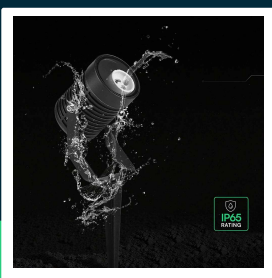

**Oprawa gruntowa ogrodowa wbijana aluminium GU10 czarna IP65 VT-44005 3 lata gwarancji**

SKU 24227    EAN 3800170258389    VT-44005

Produkty powiązane (SKU): ---

**SPECYFIKACJA TECHNICZNA**

Napięcie	230V	Opakowanie zbiorcze	50
Symbol	SKU 24227	Marka	V-TAC
Kod kreskowy EAN	3800170258389	Gwarancja	3 lata
Kod produktu	VT-44005	Certyfikaty	CE, EMC, ROHS
Trzonek	GU10	ETIM	EC000301
Kształt	Okrągły	Kod CN	8539 51 00
Napięcie wejściowe	AC:220-240V, 50Hz		
Materiał	Aluminium		
Kolor obudowy	Czarny		
Klasa szczelności	IP65		
Rozmiar	56x90x285mm		
Waga produktu	0,27		
Objętość	0,000916		
Długość (opak.)	70 mm		
Szerokość (opak.)	70 mm		
Wysokość (opak.)	160 mm		

**Oprawa gruntowa ogrodowa wbijana aluminium GU10 czarna IP65 VT-44005 3 lata gwarancji**

SKU 24227 EAN 3800170258389 VT-44005

Produkty powiązane (SKU): ---

## Opis produktu

- Solidna i trwała oprawa oświetleniowa ogrodowa wbijana do ziemi, przeznaczona do zastosowań zewnętrznych. Wykonana z wysokiej jakości aluminium, zapewnia odporność na uszkodzenia mechaniczne oraz długotrwałą eksploatację w wymagających warunkach atmosferycznych. Dzięki klasie szczelności IP65 oprawa jest zabezpieczona przed działaniem deszczu, wilgoci oraz kurzu, co czyni ją odpowiednim rozwiązaniem do całorocznego użytkowania na zewnątrz.
- Oprawa została wyposażona w trzonek GU10, co pozwala na dobór źródła światła według indywidualnych potrzeb — żarówka nie jest dołączona do zestawu. Maksymalna moc obsługiwanego źródła wynosi 35W, a zasilanie odbywa się bezpośrednio z sieci 220—240V. Dodatkowym atutem jest odporność mechaniczna na poziomie IK06 oraz możliwość regulacji kierunku świecenia, co umożliwia precyzyjne ustawienie światła.
- Konstrukcja z grotem pozwala na szybki i stabilny montaż w gruncie bez konieczności stosowania dodatkowych uchwytów czy podstaw.