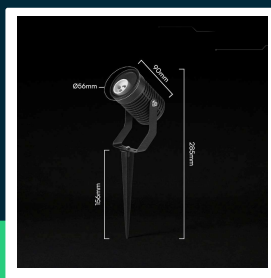

**Oprawa gruntowa ogrodowa wbijana aluminium GU10 czarna IP65 VT-44005 3 lata gwarancji**

SKU 24227    EAN 3800170258389    VT-44005

Produkty powiązane (SKU): ---

**SPECYFIKACJA TECHNICZNA**

Napięcie	230V	Opakowanie zbiorcze	50
Symbol	SKU 24227	Marka	V-TAC
Kod kreskowy EAN	3800170258389	Gwarancja	3 lata
Kod produktu	VT-44005	Certyfikaty	CE, EMC, ROHS
Trzonek	GU10	ETIM	EC000301
Kształt	Okrągły	Kod CN	8539 51 00
Napięcie wejściowe	AC:220-240V, 50Hz		
Materiał	Aluminium		
Kolor obudowy	Czarny		
Klasa szczelności	IP65		
Rozmiar	56x90x285mm		
Waga produktu	0,27		
Objętość	0,000916		
Długość (opak.)	70 mm		
Szerokość (opak.)	70 mm		
Wysokość (opak.)	160 mm		

**Oprawa gruntowa ogrodowa wbijana aluminium GU10 czarna IP65 VT-44005 3 lata gwarancji**

SKU 24227 EAN 3800170258389 VT-44005

Produkty powiązane (SKU): ---

## Opis produktu

- Solidna i trwała oprawa oświetleniowa ogrodowa wbijana do ziemi, przeznaczona do zastosowań zewnętrznych. Wykonana z wysokiej jakości aluminium, zapewnia odporność na uszkodzenia mechaniczne oraz długotrwałą eksploatację w wymagających warunkach atmosferycznych. Dzięki klasie szczelności IP65 oprawa jest zabezpieczona przed działaniem deszczu, wilgoci oraz kurzu, co czyni ją odpowiednim rozwiązaniem do całorocznego użytkowania na zewnątrz.
- Oprawa została wyposażona w trzonek GU10, co pozwala na dobór źródła światła według indywidualnych potrzeb — żarówka nie jest dołączona do zestawu. Maksymalna moc obsługiwanego źródła wynosi 35W, a zasilanie odbywa się bezpośrednio z sieci 220—240V. Dodatkowym atutem jest odporność mechaniczna na poziomie IK06 oraz możliwość regulacji kierunku świecenia, co umożliwia precyzyjne ustawienie światła.
- Konstrukcja z grotem pozwala na szybki i stabilny montaż w gruncie bez konieczności stosowania dodatkowych uchwytów czy podstaw.