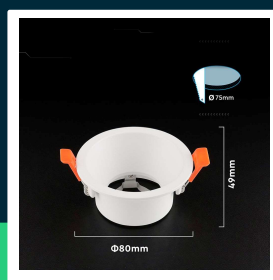

Oczko V-TAC aluminiowe GU10 białe okrągłe ruchome głębokie VT-4203RD 3 lata gwarancji

SKU 24223 EAN 3800170258341 VT-4203RD

Produkty powiązane (SKU): ---

SPECYFIKACJA TECHNICZNA

Symbol	SKU 24223	Marka	V-TAC
Kod kreskowy EAN	3800170258341	Gwarancja	3 lata
Kod produktu	VT-4203RD	Certyfikaty	CE, EMC, ROHS
Trzonek	GU10	ETIM	ECO02892
Kształt	Okrągły	Kod CN	8539 51 00
Materiał	Aluminium		
Kolor obudowy	Biały		
Klasa szczelności	IP20		
Rozmiar	80x49mm		
Rozmiar montażowy	75mm		
Waga produktu	0,11		
Objętość	0,000474		
Długość (opak.)	88 mm		
Szerokość (opak.)	85 mm		
Wysokość (opak.)	52 mm		
Opakowanie zbiorcze	50		

**Oczko V-TAC aluminiowe GU10 białe okrągłe ruchome głębokie VT-4203RD 3 lata gwarancji**

SKU 24223 EAN 3800170258341 VT-4203RD

Produkty powiązane (SKU): ---

Opis produktu

- Nowoczesna oprawa wpuszczana GU10 typu deep (głęboka) to stylowe i funkcjonalne rozwiązanie do oświetlenia wnętrz. Dzięki głębokiej konstrukcji źródło światła jest bardziej schowane, co ogranicza efekt olśnienia i zapewnia bardziej komfortowe, kierunkowe światło.
- Eleganckie białe wykończenie sprawia, że oprawa doskonale wpisuje się w nowoczesne i minimalistyczne aranżacje. Solidna konstrukcja z aluminium gwarantuje trwałość oraz długą żywotność produktu.
- Oprawa jest kompatybilna z żarówkami GU10 (brak w zestawie), co daje pełną swobodę w doborze barwy i mocy światła. Przeznaczona do montażu wpuszczanego w sufitach podwieszanych.
- Zalety:
 - ograniczenie efektu olśnienia (anti-glare)
 - estetyczne, głębokie osadzenie źródła światła
 - nowoczesny design
 - trwała i solidna konstrukcja
 - szybki montaż sprężynowy