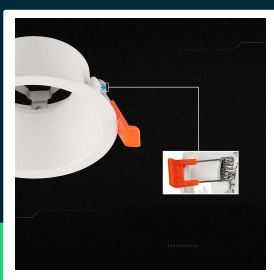

Oczko V-TAC aluminiowe GU10 białe okrągłe ruchome głębokie VT-4203RD 3 lata gwarancji

SKU 24223 EAN 3800170258341 VT-4203RD

Produkty powiązane (SKU): ---

SPECYFIKACJA TECHNICZNA

Symbol	SKU 24223	Marka	V-TAC
Kod kreskowy EAN	3800170258341	Gwarancja	3 lata
Kod produktu	VT-4203RD	Certyfikaty	CE, EMC, ROHS
Trzonek	GU10	ETIM	ECO02892
Kształt	Okrągły	Kod CN	8539 51 00
Materiał	Aluminium		
Kolor obudowy	Biały		
Klasa szczelności	IP20		
Rozmiar	80x49mm		
Rozmiar montażowy	75mm		
Waga produktu	0,11		
Objętość	0,000474		
Długość (opak.)	88 mm		
Szerokość (opak.)	85 mm		
Wysokość (opak.)	52 mm		
Opakowanie zbiorcze	50		

**Oczko V-TAC aluminiowe GU10 białe okrągłe ruchome głębokie VT-4203RD 3 lata gwarancji**

SKU 24223 EAN 3800170258341 VT-4203RD

Produkty powiązane (SKU): ---

Opis produktu

- Nowoczesna oprawa wpuszczana GU10 typu deep (głęboka) to stylowe i funkcjonalne rozwiązanie do oświetlenia wnętrz. Dzięki głębokiej konstrukcji źródło światła jest bardziej schowane, co ogranicza efekt olśnienia i zapewnia bardziej komfortowe, kierunkowe światło.
- Eleganckie białe wykończenie sprawia, że oprawa doskonale wpisuje się w nowoczesne i minimalistyczne aranżacje. Solidna konstrukcja z aluminium gwarantuje trwałość oraz długą żywotność produktu.
- Oprawa jest kompatybilna z żarówkami GU10 (brak w zestawie), co daje pełną swobodę w doborze barwy i mocy światła. Przeznaczona do montażu wpuszczanego w sufitach podwieszanych.
- Zalety:
 - ograniczenie efektu olśnienia (anti-glare)
 - estetyczne, głębokie osadzenie źródła światła
 - nowoczesny design
 - trwała i solidna konstrukcja
 - szybki montaż sprężynowy