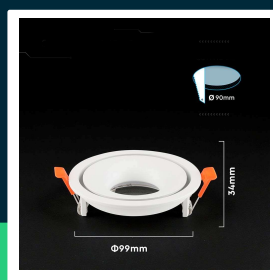

**Oczko V-TAC aluminiowe GU10 białe okrągłe ruchome
VT-4202 3 lata gwarancji**

SKU 24222 EAN 3800170258334 VT-4202

Produkty powiązane (SKU): ---

SPECYFIKACJA TECHNICZNA

Symbol	SKU 24222	Marka	V-TAC
Kod kreskowy EAN	3800170258334	Gwarancja	3 lata
Kod produktu	VT-4202	Certyfikaty	CE, EMC, ROHS
Trzonek	GU10	ETIM	ECO02892
Kształt	Okrągły	Kod CN	8539 51 00
Materiał	Aluminium		
Kolor obudowy	Biały		
Klasa szczelności	IP20		
Rozmiar	99x34mm		
Rozmiar montażowy	90mm		
Waga produktu	0,11		
Objętość	0,000628		
Długość (opak.)	120 mm		
Szerokość (opak.)	105 mm		
Wysokość (opak.)	40 mm		
Opakowanie zbiorcze	50		

Oczko V-TAC aluminiowe GU10 białe okrągłe ruchome VT-4202 3 lata gwarancji

SKU 24222 EAN 3800170258334 VT-4202

Produkty powiązane (SKU): ---

Opis produktu

- Nowoczesna oprawa wpuszczana GU10 w eleganckim białym wykończeniu to funkcjonalne i estetyczne rozwiązanie oświetleniowe do wnętrz mieszkalnych i komercyjnych. Dzięki regulowanej konstrukcji (ruchomy pierścień) umożliwia precyzyjne ukierunkowanie światła, co sprawdza się szczególnie przy oświetleniu akcentowym.
- Wykonana z trwałego aluminium oprawa zapewnia solidność oraz długą żywotność. Kompatybilność z żarówkami GU10 (brak w zestawie) daje pełną swobodę w doborze mocy i barwy światła.
- Produkt przeznaczony jest do montażu wpuszczanego w sufitach podwieszanych, co pozwala uzyskać nowoczesny i estetyczny efekt wykończenia wnętrza.