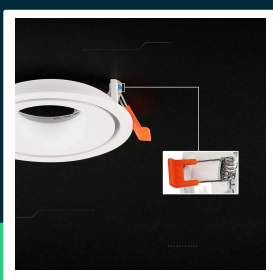

**Oczko V-TAC aluminiowe GU10 białe okrągłe ruchome
VT-4202 3 lata gwarancji**

SKU 24222 EAN 3800170258334 VT-4202

Produkty powiązane (SKU): ---

SPECYFIKACJA TECHNICZNA

Symbol	SKU 24222	Marka	V-TAC
Kod kreskowy EAN	3800170258334	Gwarancja	3 lata
Kod produktu	VT-4202	Certyfikaty	CE, EMC, ROHS
Trzonek	GU10	ETIM	ECO02892
Kształt	Okrągły	Kod CN	8539 51 00
Materiał	Aluminium		
Kolor obudowy	Biały		
Klasa szczelności	IP20		
Rozmiar	99x34mm		
Rozmiar montażowy	90mm		
Waga produktu	0,11		
Objętość	0,000628		
Długość (opak.)	120 mm		
Szerokość (opak.)	105 mm		
Wysokość (opak.)	40 mm		
Opakowanie zbiorcze	50		

Oczko V-TAC aluminiowe GU10 białe okrągłe ruchome VT-4202 3 lata gwarancji

SKU 24222 EAN 3800170258334 VT-4202

Produkty powiązane (SKU): ---

Opis produktu

- Nowoczesna oprawa wpuszczana GU10 w eleganckim białym wykończeniu to funkcjonalne i estetyczne rozwiązanie oświetleniowe do wnętrz mieszkalnych i komercyjnych. Dzięki regulowanej konstrukcji (ruchomy pierścień) umożliwia precyzyjne ukierunkowanie światła, co sprawdza się szczególnie przy oświetleniu akcentowym.
- Wykonana z trwałego aluminium oprawa zapewnia solidność oraz długą żywotność. Kompatybilność z żarówkami GU10 (brak w zestawie) daje pełną swobodę w doborze mocy i barwy światła.
- Produkt przeznaczony jest do montażu wpuszczanego w sufitach podwieszanych, co pozwala uzyskać nowoczesny i estetyczny efekt wykończenia wnętrza.