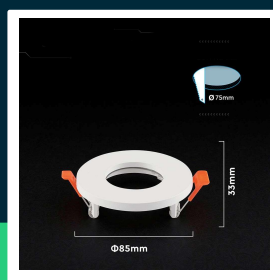

Oczko V-TAC aluminiowe GU10 białe okrągłe VT-4201 3 lata gwarancji

SKU 24221 EAN 3800170258327 VT-4201

Produkty powiązane (SKU): ---

SPECYFIKACJA TECHNICZNA

Symbol	SKU 24221	Marka	V-TAC
Kod kreskowy EAN	3800170258327	Gwarancja	3 lata
Kod produktu	VT-4201	Certyfikaty	CE, EMC, ROHS
Trzonek	GU10	ETIM	ECO02892
Kształt	Okrągły	Kod CN	8539 51 00
Materiał	Aluminium		
Kolor obudowy	Biały		
Klasa szczelności	IP20		
Rozmiar	85x33mm		
Rozmiar montażowy	75mm		
Waga produktu	0,11		
Objętość	0,00045		
Długość (opak.)	0 mm		
Szerokość (opak.)	0 mm		
Wysokość (opak.)	0 mm		
Opakowanie zbiorcze	50		

Oczko V-TAC aluminiowe GU10 białe okrągłe VT-4201 3 lata gwarancji

SKU 24221

EAN 3800170258327

VT-4201

Produkty powiązane (SKU): ---

Opis produktu

- Nowoczesna oprawa wpuszczana GU10 w eleganckim białym wykończeniu to uniwersalne rozwiązanie oświetleniowe do wnętrz mieszkalnych i komercyjnych. Minimalistyczny design sprawia, że doskonale komponuje się z różnymi aranżacjami — od nowoczesnych po klasyczne.
- Oprawa została wykonana z trwałego aluminium, co zapewnia solidność konstrukcji oraz długą żywotność. Przystosowana do źródeł światła GU10 (żarówka nie jest w zestawie), pozwala na pełną dowolność w doborze mocy i barwy światła.
- Produkt przeznaczony jest do montażu wpuszczanego w sufitach podwieszanych, co umożliwia estetyczne i dyskretne wykończenie instalacji oświetleniowej.