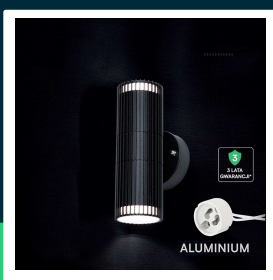

**Oprawa kinkiet ścienny V-TAC GU10 czarny góra dół
VT-10175 3 lata gwarancji**

SKU 24167 EAN 3800170254534 VT-10175

Produkty powiązane (SKU): ---

SPECYFIKACJA TECHNICZNA

Napięcie	230V	Opakowanie zbiorcze	12
Symbol	SKU 24167	Marka	V-TAC
Kod kreskowy EAN	3800170254534	Gwarancja	3 lata
Kod produktu	VT-10175	ETIM	ECO00301
Trzonek	2XGU10	Kod CN	8539 51 00
Kształt	Okrągły		
Napięcie wejściowe	AC:220-240V, 50Hz		
Materiał	Aluminium		
Kolor obudowy	Czarny		
Klasa szczelności	IP44		
Rozmiar	86x100x194mm		
Waga produktu	0,52		
Objętość	0,002628		
Długość (opak.)	110mm		
Szerokość (opak.)	95mm		
Wysokość (opak.)	205mm		

**Oprawa kinkiet ścienny V-TAC GU10 czarny góra dół
VT-10175 3 lata gwarancji**

SKU 24167 EAN 3800170254534 VT-10175

Produkty powiązane (SKU): ---

Opis produktu

• Lampa ścienna V-TAC z kierunkiem świecenia góra dół posiada gwarancję 3 lata i stanowi nowoczesny zamiennik tradycyjnych opraw elewacyjnych. Cylindryczny korpus wykonany z aluminium w kolorze czarnym prezentuje minimalistyczny, elegancki styl odpowiedni do współczesnych fasad i korytarzy zewnętrznych. Konstrukcja korzysta ze standardowego trzonka 2xGU10 co pozwala na uzyskanie dwukierunkowego efektu świetlnego dekoracyjnie podkreślającego ścianę. Klasa szczelności IP44 zapewnia ochronę przed warunkami atmosferycznymi, dzięki czemu oprawa nadaje się do stosowania na zewnątrz oraz w przestrzeniach półotwartych. Lampa jest przeznaczona do oświetlania przejść, ścieżek, schodów, tarasów i korytarzy, oferując efektowny i praktyczny strumień światła skierowany ku górze i dołowi.

- Specyfikacja techniczna
- Model VT-10175
- SKU 24167
- Trzonek 2xGU10 żarówki niewliczone
- Materiał aluminium
- Kolor czarny
- Klasa szczelności IP44
- Wymiary 137mm x 102mm x 86mm
- Zasilanie AC 220 do 240V 50Hz
- Przeznaczenie na zewnątrz i do przestrzeni półotwartych