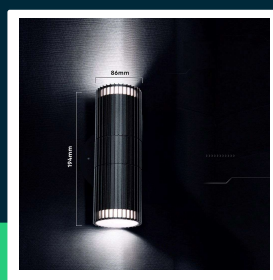

**Oprawa kinkiet ścienny V-TAC GU10 czarny góra dół
VT-10175 3 lata gwarancji**

SKU 24167 EAN 3800170254534 VT-10175

Produkty powiązane (SKU): ---

SPECYFIKACJA TECHNICZNA

Napięcie	230V	Opakowanie zbiorcze	12
Symbol	SKU 24167	Marka	V-TAC
Kod kreskowy EAN	3800170254534	Gwarancja	3 lata
Kod produktu	VT-10175	ETIM	ECO00301
Trzonek	2XGU10	Kod CN	8539 51 00
Kształt	Okrągły		
Napięcie wejściowe	AC:220-240V, 50Hz		
Materiał	Aluminium		
Kolor obudowy	Czarny		
Klasa szczelności	IP44		
Rozmiar	86x100x194mm		
Waga produktu	0,52		
Objętość	0,002628		
Długość (opak.)	110mm		
Szerokość (opak.)	95mm		
Wysokość (opak.)	205mm		

**Oprawa kinkiet ścienny V-TAC GU10 czarny góra dół
VT-10175 3 lata gwarancji**

SKU 24167 EAN 3800170254534 VT-10175

Produkty powiązane (SKU): ---

Opis produktu

• Lampa ścienna V-TAC z kierunkiem świecenia góra dół posiada gwarancję 3 lata i stanowi nowoczesny zamiennik tradycyjnych opraw elewacyjnych. Cylindryczny korpus wykonany z aluminium w kolorze czarnym prezentuje minimalistyczny, elegancki styl odpowiedni do współczesnych fasad i korytarzy zewnętrznych. Konstrukcja korzysta ze standardowego trzonka 2xGU10 co pozwala na uzyskanie dwukierunkowego efektu świetlnego dekoracyjnie podkreślającego ścianę. Klasa szczelności IP44 zapewnia ochronę przed warunkami atmosferycznymi, dzięki czemu oprawa nadaje się do stosowania na zewnątrz oraz w przestrzeniach półotwartych. Lampa jest przeznaczona do oświetlania przejść, ścieżek, schodów, tarasów i korytarzy, oferując efektowny i praktyczny strumień światła skierowany ku górze i dołowi.

- Specyfikacja techniczna
- Model VT-10175
- SKU 24167
- Trzonek 2xGU10 żarówki niewliczone
- Materiał aluminium
- Kolor czarny
- Klasa szczelności IP44
- Wymiary 137mm x 102mm x 86mm
- Zasilanie AC 220 do 240V 50Hz
- Przeznaczenie na zewnątrz i do przestrzeni półotwartych