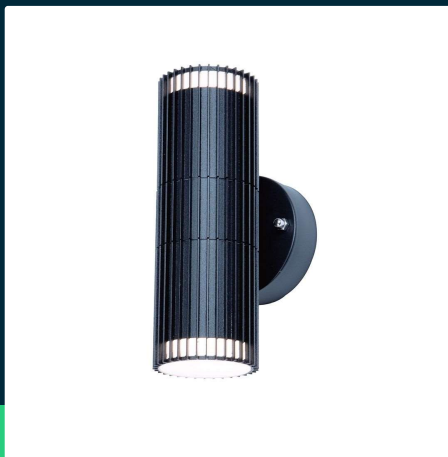

**Oprawa kinkiet ścienny V-TAC GU10 czarny góra dół
VT-10175 3 lata gwarancji**

SKU 24167 EAN 3800170254534 VT-10175

Produkty powiązane (SKU): ---

SPECYFIKACJA TECHNICZNA

Napięcie	230V	Opakowanie zbiorcze	12
Symbol	SKU 24167	Marka	V-TAC
Kod kreskowy EAN	3800170254534	Gwarancja	3 lata
Kod produktu	VT-10175	ETIM	ECO00301
Trzonek	2XGU10	Kod CN	8539 51 00
Kształt	Okrągły		
Napięcie wejściowe	AC:220-240V, 50Hz		
Materiał	Aluminium		
Kolor obudowy	Czarny		
Klasa szczelności	IP44		
Rozmiar	86x100x194mm		
Waga produktu	0,52		
Objętość	0,002628		
Długość (opak.)	110mm		
Szerokość (opak.)	95mm		
Wysokość (opak.)	205mm		

**Oprawa kinkiet ścienny V-TAC GU10 czarny góra dół
VT-10175 3 lata gwarancji**

SKU 24167 EAN 3800170254534 VT-10175

Produkty powiązane (SKU): ---

Opis produktu

• Lampa ścienna V-TAC z kierunkiem świecenia góra dół posiada gwarancję 3 lata i stanowi nowoczesny zamiennik tradycyjnych opraw elewacyjnych. Cylindryczny korpus wykonany z aluminium w kolorze czarnym prezentuje minimalistyczny, elegancki styl odpowiedni do współczesnych fasad i korytarzy zewnętrznych. Konstrukcja korzysta ze standardowego trzonka 2xGU10 co pozwala na uzyskanie dwukierunkowego efektu świetlnego dekoracyjnie podkreślającego ścianę. Klasa szczelności IP44 zapewnia ochronę przed warunkami atmosferycznymi, dzięki czemu oprawa nadaje się do stosowania na zewnątrz oraz w przestrzeniach półotwartych. Lampa jest przeznaczona do oświetlania przejść, ścieżek, schodów, tarasów i korytarzy, oferując efektowny i praktyczny strumień światła skierowany ku górze i dołowi.

- Specyfikacja techniczna
- Model VT-10175
- SKU 24167
- Trzonek 2xGU10 żarówki niewliczone
- Materiał aluminium
- Kolor czarny
- Klasa szczelności IP44
- Wymiary 137mm x 102mm x 86mm
- Zasilanie AC 220 do 240V 50Hz
- Przeznaczenie na zewnątrz i do przestrzeni półotwartych