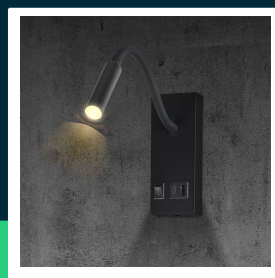

**Oprawa LED V-TAC 3W CREE CHIP kinkiet czarny hotel łózko 2xUSB USB-C VT-88064 3000K 120lm 3 lata gwarancji**

SKU 241516 EAN 3800170254329 VT-88064

Produkty powiązane (SKU): ---

## SPECYFIKACJA TECHNICZNA

Moc	3W	Materiał	PKW	Gwarancja	3 lata
Strumień (lm)	120 lm	IK	IK03	Certyfikaty	CE, EMC, ROHS
Barwa światła	Ciepła	Kolor obudowy	Czarny	Wydajność lm/W	40 lm/W
Temperatura barwowa	3000K	Typ	Ścienny	ETIM	ECO02892
Kąt świecenia	30°	Ściemnianie	NIE	Kod CN	9405 29 40
Napięcie	230V	Klasa szczelności	IP20		
Symbol	SKU 241516	Czas zapłonu	0.001s (natychmiast)		
		100%			
Kod kreskowy EAN	3800170254329	Ilość cykli wł/wył	>20000		
Kod produktu	VT-88064	Rozmiar	150x60x286mm		
Trzonek	Oprawa zintegrowana LED	Waga produktu	0,36		
Kształt	Okrągły	Objętość	0,00091		
Typ modułu LED	CREE LED	Długość (opak.)	75 mm		
Czas życia	30000g	Szerokość (opak.)	65 mm		
Napięcie wejściowe	AC:220-240V, 50Hz	Wysokość (opak.)	155 mm		
Współczynnik mocy	>0,5	Opakowanie zbiorcze	40		
CRI	80+	Marka	V-TAC		

## Opis produktu

- 3 LATA GWARANCJI
- Nowa generacja opraw z technologią chipów CREE, zapewniających wysoką niezawodność
- CREE LED to światowy lider w technologii LED z ponad 35-letnim doświadczeniem, 1800 patentami, oraz wyjątkową wydajnością, trwałością i precyzją
- Nowoczesna oprawa ścienna do sypialni z funkcją ładowania USB i PD
- Wbudowany szybki port ładowania USB i PD do 20W
- Solidna obudowa z metalu i aluminium
- Wyjście USB DC 5V/3A, 9V/2A, 12V/1.5A
- Wyjście PD DC 5V/3A, 9V/2.25A, 12V/1.5A
- Eleganckie czarne matowe wykończenie