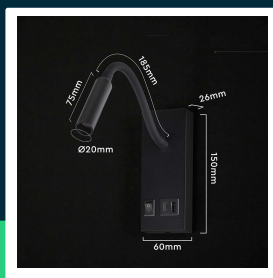

**Oprawa LED V-TAC 3W CREE CHIP kinkiet czarny hotel łózko 2xUSB USB-C VT-88064 3000K 120lm 3 lata gwarancji**

SKU 241516 EAN 3800170254329 VT-88064

Produkty powiązane (SKU): ---

## SPECYFIKACJA TECHNICZNA

Moc	3W	Materiał	PKW	Gwarancja	3 lata
Strumień (lm)	120 lm	IK	IK03	Certyfikaty	CE, EMC, ROHS
Barwa światła	Ciepła	Kolor obudowy	Czarny	Wydajność lm/W	40 lm/W
Temperatura barwowa	3000K	Typ	Ścienny	ETIM	ECO02892
Kąt świecenia	30°	Ściemnianie	NIE	Kod CN	9405 29 40
Napięcie	230V	Klasa szczelności	IP20		
Symbol	SKU 241516	Czas zapłonu	0.001s (natychmiast)		
		100%			
Kod kreskowy EAN	3800170254329	Ilość cykli wł/wył	>20000		
Kod produktu	VT-88064	Rozmiar	150x60x286mm		
Trzonek	Oprawa zintegrowana LED	Waga produktu	0,36		
Kształt	Okrągły	Objętość	0,00091		
Typ modułu LED	CREE LED	Długość (opak.)	75 mm		
Czas życia	30000g	Szerokość (opak.)	65 mm		
Napięcie wejściowe	AC:220-240V, 50Hz	Wysokość (opak.)	155 mm		
Współczynnik mocy	>0,5	Opakowanie zbiorcze	40		
CRI	80+	Marka	V-TAC		

**Oprawa LED V-TAC 3W CREE CHIP kinkiet czarny hotel łóżko  
2xUSB USB-C VT-88064 3000K 120lm 3 lata gwarancji**

SKU 241516 EAN 3800170254329 VT-88064

Produkty powiązane (SKU): ---

## Opis produktu

- 3 LATA GWARANCJI
- Nowa generacja opraw z technologią chipów CREE, zapewniających wysoką niezawodność
- CREE LED to światowy lider w technologii LED z ponad 35-letnim doświadczeniem, 1800 patentami, oraz wyjątkową wydajnością, trwałością i precyzją
- Nowoczesna oprawa ścienna do sypialni z funkcją ładowania USB i PD
- Wbudowany szybki port ładowania USB i PD do 20W
- Solidna obudowa z metalu i aluminium
- Wyjście USB DC 5V/3A, 9V/2A, 12V/1.5A
- Wyjście PD DC 5V/3A, 9V/2.25A, 12V/1.5A
- Eleganckie czarne matowe wykończenie