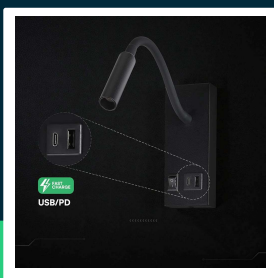

**Oprawa LED V-TAC 3W CREE CHIP kinkiet czarny hotel łózko 2xUSB USB-C VT-88064 3000K 120lm 3 lata gwarancji**

SKU 241516 EAN 3800170254329 VT-88064

Produkty powiązane (SKU): ---

## SPECYFIKACJA TECHNICZNA

Moc	3W	Materiał	PKW	Gwarancja	3 lata
Strumień (lm)	120 lm	IK	IK03	Certyfikaty	CE, EMC, ROHS
Barwa światła	Ciepła	Kolor obudowy	Czarny	Wydajność lm/W	40 lm/W
Temperatura barwowa	3000K	Typ	Ścienny	ETIM	ECO02892
Kąt świecenia	30°	Ściemnianie	NIE	Kod CN	9405 29 40
Napięcie	230V	Klasa szczelności	IP20		
Symbol	SKU 241516	Czas zapłonu	0.001s (natychmiast)		
		100%			
Kod kreskowy EAN	3800170254329	Ilość cykli wł/wył	>20000		
Kod produktu	VT-88064	Rozmiar	150x60x286mm		
Trzonek	Oprawa zintegrowana LED	Waga produktu	0,36		
Kształt	Okrągły	Objętość	0,00091		
Typ modułu LED	CREE LED	Długość (opak.)	75 mm		
Czas życia	30000g	Szerokość (opak.)	65 mm		
Napięcie wejściowe	AC:220-240V, 50Hz	Wysokość (opak.)	155 mm		
Współczynnik mocy	>0,5	Opakowanie zbiorcze	40		
CRI	80+	Marka	V-TAC		

**Oprawa LED V-TAC 3W CREE CHIP kinkiet czarny hotel łóżko  
2xUSB USB-C VT-88064 3000K 120lm 3 lata gwarancji**

SKU 241516 EAN 3800170254329 VT-88064

Produkty powiązane (SKU): ---

## Opis produktu

- 3 LATA GWARANCJI
- Nowa generacja opraw z technologią chipów CREE, zapewniających wysoką niezawodność
- CREE LED to światowy lider w technologii LED z ponad 35-letnim doświadczeniem, 1800 patentami, oraz wyjątkową wydajnością, trwałością i precyzją
- Nowoczesna oprawa ścienna do sypialni z funkcją ładowania USB i PD
- Wbudowany szybki port ładowania USB i PD do 20W
- Solidna obudowa z metalu i aluminium
- Wyjście USB DC 5V/3A, 9V/2A, 12V/1.5A
- Wyjście PD DC 5V/3A, 9V/2.25A, 12V/1.5A
- Eleganckie czarne matowe wykończenie