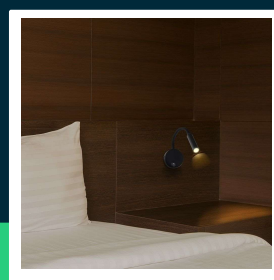

**Oprawa LED V-TAC 3W CREE CHIP kinkiet czarny hotel łózko
włącznik VT-88063 3000K 120lm 3 lata gwarancji**

SKU 241506 EAN 3800170254312 VT-88063

Produkty powiązane (SKU): ---

SPECYFIKACJA TECHNICZNA

Moc	3W	Materiał	PKW	Gwarancja	3 lata
Strumień (lm)	120 lm	IK	IK03	Certyfikaty	CE, EMC, ROHS
Barwa światła	Ciepła	Kolor obudowy	Czarny	Wydajność lm/W	40 lm/W
Temperatura barwowa	3000K	Typ	Ścienny	ETIM	ECO02892
Kąt świecenia	30°	Ściemnianie	NIE	Kod CN	9405 29 40
Napięcie	230V	Klasa szczelności	IP20		
Symbol	SKU 241506	Czas zapłonu	0.001s (natychmiast)		
		100%			
Kod kreskowy EAN	3800170254312	Ilość cykli wł/wył	>20000		
Kod produktu	VT-88063	Rozmiar	330x70x25mm		
Trzonek	Oprawa zintegrowana LED	Waga produktu	0,24		
Kształt	Okrągły	Objętość	0,00065		
Typ modułu LED	CREE LED	Długość (opak.)	35 mm		
Czas życia	30000g	Szerokość (opak.)	75 mm		
Napięcie wejściowe	AC:220-240V, 50Hz	Wysokość (opak.)	195 mm		
Współczynnik mocy	>0,5	Opakowanie zbiorcze	50		
CRI	80+	Marka	V-TAC		

**Oprawa LED V-TAC 3W CREE CHIP kinkiet czarny hotel łózko
włącznik VT-88063 3000K 120lm 3 lata gwarancji**

SKU 241506 EAN 3800170254312 VT-88063

Produkty powiązane (SKU): ---

Opis produktu

- Nowa generacja opraw z technologią chipów CREE, zapewniających wysoką niezawodność
- CREE LED to światowy lider w technologii LED z ponad 35-letnim doświadczeniem, 1800 patentami, oraz wyjątkową wydajnością, trwałością i precyzją
- Wydajny zintegrowany driver LED zapewniający długą żywotność
- Wbudowany radiator poprawiający odprowadzanie ciepła
- Korpus wykonany z wytrzymałego aluminium i metalu
- Eleganckie czarne wykończenie
- Wąski kąt świecenia zapewniający skupione światło do czytania
- Elastyczne ramię pozwala na precyzyjne ustawienie kierunku światła
- Wbudowany włącznik zapewniający wygodną obsługę