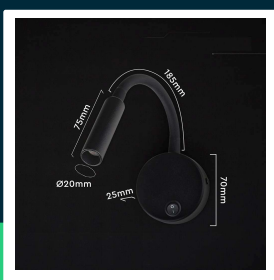

**Oprawa LED V-TAC 3W CREE CHIP kinkiet czarny hotel łózko
włącznik VT-88063 3000K 120lm 3 lata gwarancji**

SKU 241506 EAN 3800170254312 VT-88063

Produkty powiązane (SKU): ---

SPECYFIKACJA TECHNICZNA

Moc	3W	Materiał	PKW	Gwarancja	3 lata
Strumień (lm)	120 lm	IK	IK03	Certyfikaty	CE, EMC, ROHS
Barwa światła	Ciepła	Kolor obudowy	Czarny	Wydajność lm/W	40 lm/W
Temperatura barwowa	3000K	Typ	Ścienny	ETIM	ECO02892
Kąt świecenia	30°	Ściemnianie	NIE	Kod CN	9405 29 40
Napięcie	230V	Klasa szczelności	IP20		
Symbol	SKU 241506	Czas zapłonu	0.001s (natychmiast)		
		100%			
Kod kreskowy EAN	3800170254312	Ilość cykli wł/wył	>20000		
Kod produktu	VT-88063	Rozmiar	330x70x25mm		
Trzonek	Oprawa zintegrowana LED	Waga produktu	0,24		
Kształt	Okrągły	Objętość	0,00065		
Typ modułu LED	CREE LED	Długość (opak.)	35 mm		
Czas życia	30000g	Szerokość (opak.)	75 mm		
Napięcie wejściowe	AC:220-240V, 50Hz	Wysokość (opak.)	195 mm		
Współczynnik mocy	>0,5	Opakowanie zbiorcze	50		
CRI	80+	Marka	V-TAC		

**Oprawa LED V-TAC 3W CREE CHIP kinkiet czarny hotel łózko
włącznik VT-88063 3000K 120lm 3 lata gwarancji**

SKU 241506 EAN 3800170254312 VT-88063

Produkty powiązane (SKU): ---

Opis produktu

- Nowa generacja opraw z technologią chipów CREE, zapewniających wysoką niezawodność
- CREE LED to światowy lider w technologii LED z ponad 35-letnim doświadczeniem, 1800 patentami, oraz wyjątkową wydajnością, trwałością i precyzją
- Wydajny zintegrowany driver LED zapewniający długą żywotność
- Wbudowany radiator poprawiający odprowadzanie ciepła
- Korpus wykonany z wytrzymałego aluminium i metalu
- Eleganckie czarne wykończenie
- Wąski kąt świecenia zapewniający skupione światło do czytania
- Elastyczne ramię pozwala na precyzyjne ustawienie kierunku światła
- Wbudowany włącznik zapewniający wygodną obsługę