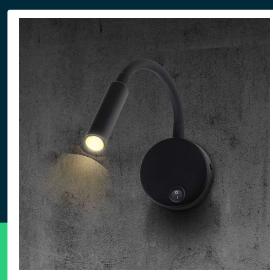

**Oprawa LED V-TAC 3W CREE CHIP kinkiet czarny hotel łózko
włącznik VT-88063 3000K 120lm 3 lata gwarancji**

SKU 241506 EAN 3800170254312 VT-88063

Produkty powiązane (SKU): ---

SPECYFIKACJA TECHNICZNA

Moc	3W	Materiał	PKW	Gwarancja	3 lata
Strumień (lm)	120 lm	IK	IK03	Certyfikaty	CE, EMC, ROHS
Barwa światła	Ciepła	Kolor obudowy	Czarny	Wydajność lm/W	40 lm/W
Temperatura barwowa	3000K	Typ	Ścienny	ETIM	ECO02892
Kąt świecenia	30°	Ściemnianie	NIE	Kod CN	9405 29 40
Napięcie	230V	Klasa szczelności	IP20		
Symbol	SKU 241506	Czas zapłonu	0.001s (natychmiast)		
		100%			
Kod kreskowy EAN	3800170254312	Ilość cykli wł/wył	>20000		
Kod produktu	VT-88063	Rozmiar	330x70x25mm		
Trzonek	Oprawa zintegrowana LED	Waga produktu	0,24		
Kształt	Okrągły	Objętość	0,00065		
Typ modułu LED	CREE LED	Długość (opak.)	35 mm		
Czas życia	30000g	Szerokość (opak.)	75 mm		
Napięcie wejściowe	AC:220-240V, 50Hz	Wysokość (opak.)	195 mm		
Współczynnik mocy	>0,5	Opakowanie zbiorcze	50		
CRI	80+	Marka	V-TAC		

**Oprawa LED V-TAC 3W CREE CHIP kinkiet czarny hotel łózko
włącznik VT-88063 3000K 120lm 3 lata gwarancji**

SKU 241506 EAN 3800170254312 VT-88063

Produkty powiązane (SKU): ---

Opis produktu

- Nowa generacja opraw z technologią chipów CREE, zapewniających wysoką niezawodność
- CREE LED to światowy lider w technologii LED z ponad 35-letnim doświadczeniem, 1800 patentami, oraz wyjątkową wydajnością, trwałością i precyzją
- Wydajny zintegrowany driver LED zapewniający długą żywotność
- Wbudowany radiator poprawiający odprowadzanie ciepła
- Korpus wykonany z wytrzymałego aluminium i metalu
- Eleganckie czarne wykończenie
- Wąski kąt świecenia zapewniający skupione światło do czytania
- Elastyczne ramię pozwala na precyzyjne ustawienie kierunku światła
- Wbudowany włącznik zapewniający wygodną obsługę