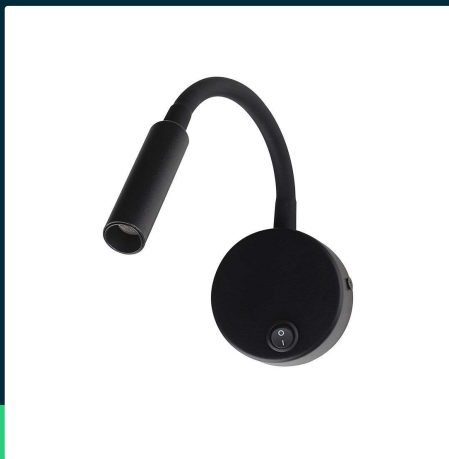

**Oprawa LED V-TAC 3W CREE CHIP kinkiet czarny hotel łózko
włącznik VT-88063 3000K 120lm 3 lata gwarancji**

SKU 241506 EAN 3800170254312 VT-88063

Produkty powiązane (SKU): ---

SPECYFIKACJA TECHNICZNA

Moc	3W	Materiał	PKW	Gwarancja	3 lata
Strumień (lm)	120 lm	IK	IK03	Certyfikaty	CE, EMC, ROHS
Barwa światła	Ciepła	Kolor obudowy	Czarny	Wydajność lm/W	40 lm/W
Temperatura barwowa	3000K	Typ	Ścienny	ETIM	ECO02892
Kąt świecenia	30°	Ściemnianie	NIE	Kod CN	9405 29 40
Napięcie	230V	Klasa szczelności	IP20		
Symbol	SKU 241506	Czas zapłonu	0.001s (natychmiast)		
		100%			
Kod kreskowy EAN	3800170254312	Ilość cykli wł/wył	>20000		
Kod produktu	VT-88063	Rozmiar	330x70x25mm		
Trzonek	Oprawa zintegrowana LED	Waga produktu	0,24		
Kształt	Okrągły	Objętość	0,00065		
Typ modułu LED	CREE LED	Długość (opak.)	35 mm		
Czas życia	30000g	Szerokość (opak.)	75 mm		
Napięcie wejściowe	AC:220-240V, 50Hz	Wysokość (opak.)	195 mm		
Współczynnik mocy	>0,5	Opakowanie zbiorcze	50		
CRI	80+	Marka	V-TAC		

**Oprawa LED V-TAC 3W CREE CHIP kinkiet czarny hotel łózko
włącznik VT-88063 3000K 120lm 3 lata gwarancji**

SKU 241506 EAN 3800170254312 VT-88063

Produkty powiązane (SKU): ---

Opis produktu

- Nowa generacja opraw z technologią chipów CREE, zapewniających wysoką niezawodność
- CREE LED to światowy lider w technologii LED z ponad 35-letnim doświadczeniem, 1800 patentami, oraz wyjątkową wydajnością, trwałością i precyzją
- Wydajny zintegrowany driver LED zapewniający długą żywotność
- Wbudowany radiator poprawiający odprowadzanie ciepła
- Korpus wykonany z wytrzymałego aluminium i metalu
- Eleganckie czarne wykończenie
- Wąski kąt świecenia zapewniający skupione światło do czytania
- Elastyczne ramię pozwala na precyzyjne ustawienie kierunku światła
- Wbudowany włącznik zapewniający wygodną obsługę