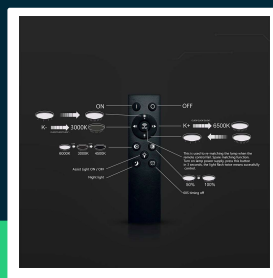

**Oprawa sufitowa V-TAC LED 36W CCT 410x30mm pilot
 VT-7738 3000K-4500K-6500K 2880lm**

SKU 24140 EAN 3800170254213 VT-7738

Produkty powiązane (SKU): ---

SPECYFIKACJA TECHNICZNA

Moc	36W	Kolor obudowy	Drewno	Kod CN	8539 51 00
Strumień (lm)	2880 lm	Typ	Sufitowy		
Barwa światła	CCT Biała zmienna	Ściemnianie	TAK		
Temperatura barwowa	3000K-4500K-6500K	Klasa szczelności	IP20		
Kąt świecenia	160°	Ilość cykli wł/wył	>15000		
Napięcie	230V	Rozmiar	410x30mm		
Symbol	SKU 24140	Waga produktu	2,37		
Kod kreskowy EAN	3800170254213	Objętość	0,014738		
Kod produktu	VT-7738	Długość (opak.)	420mm		
Trzonek	Oprawa zintegrowana LED	Szerokość (opak.)	35mm		
Typ modułu LED	SMD	Wysokość (opak.)	420mm		
Czas życia	20000g	Marka	V-TAC		
Napięcie wejściowe	AC:220-240V, 50/60Hz	Gwarancja	2 lata		
Częstotliwość	50/60Hz	Certyfikaty	CE, EMC, ROHS		
CRI	80+	Wydajność lm/W	80 lm/W		
Materiał	Aluminium	ETIM	EC001743		

**Oprawa sufitowa V-TAC LED 36W CCT 410x30mm pilot
VT-7738 3000K-4500K-6500K 2880lm**

SKU 24140 EAN 3800170254213 VT-7738

Produkty powiązane (SKU): ---

Opis produktu

- Nowoczesna lampa sufitowa LED z funkcją zmiany barwy światła 3W1
- Temperatura barwowa zmienna w zakresie od 3000K do 6500K
- Moc 36W i wysoka skuteczność świetlna 2880 lumenów
- Szeroki kąt świecenia 160°
- Wysoki współczynnik oddawania barw CRI >80
- Sterowanie pilotem z funkcją ściemniania i zmiany barwy światła
- Zasięg działania pilota do 10 metrów
- Dodatkowe funkcje: światło nocne, światło pomocnicze, opóźnione wyłączenie po 60 sekundach
- Zasilanie AC 220—265V, 50/60Hz
- Czas życia do 20 000 godzin
- Więcej niż 15 000 cykli włączeń i wyłączeń
- Średnica oprawy Ø410 mm, grubość 30 mm
- Eleganckie wykończenie w kolorze drewna
- Wykonana z wytrzymałych materiałów, zapewniających lekkość i łatwy montaż
- Niewymienne źródło światła
- Wymienny układ zasilający — tylko przez profesjonalistę
- Produkt objęty 2-letnią gwarancją