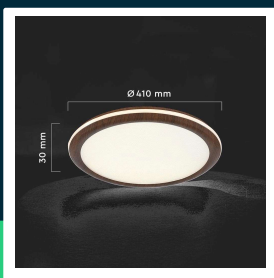

**Oprawa sufitowa V-TAC LED 36W CCT 410x30mm pilot
 VT-7738 3000K-4500K-6500K 2880lm**

SKU 24140 EAN 3800170254213 VT-7738

Produkty powiązane (SKU): ---

SPECYFIKACJA TECHNICZNA

Moc	36W	Kolor obudowy	Drewno	Kod CN	8539 51 00
Strumień (lm)	2880 lm	Typ	Sufitowy		
Barwa światła	CCT Biała zmienna	Ściemnianie	TAK		
Temperatura barwowa	3000K-4500K-6500K	Klasa szczelności	IP20		
Kąt świecenia	160°	Ilość cykli wł/wył	>15000		
Napięcie	230V	Rozmiar	410x30mm		
Symbol	SKU 24140	Waga produktu	2,37		
Kod kreskowy EAN	3800170254213	Objętość	0,014738		
Kod produktu	VT-7738	Długość (opak.)	420mm		
Trzonek	Oprawa zintegrowana LED	Szerokość (opak.)	35mm		
Typ modułu LED	SMD	Wysokość (opak.)	420mm		
Czas życia	20000g	Marka	V-TAC		
Napięcie wejściowe	AC:220-240V, 50/60Hz	Gwarancja	2 lata		
Częstotliwość	50/60Hz	Certyfikaty	CE, EMC, ROHS		
CRI	80+	Wydajność lm/W	80 lm/W		
Materiał	Aluminium	ETIM	EC001743		

**Oprawa sufitowa V-TAC LED 36W CCT 410x30mm pilot
VT-7738 3000K-4500K-6500K 2880lm**

SKU 24140 EAN 3800170254213 VT-7738

Produkty powiązane (SKU): ---

Opis produktu

- Nowoczesna lampa sufitowa LED z funkcją zmiany barwy światła 3W1
- Temperatura barwowa zmienna w zakresie od 3000K do 6500K
- Moc 36W i wysoka skuteczność świetlna 2880 lumenów
- Szeroki kąt świecenia 160°
- Wysoki współczynnik oddawania barw CRI >80
- Sterowanie pilotem z funkcją ściemniania i zmiany barwy światła
- Zasięg działania pilota do 10 metrów
- Dodatkowe funkcje: światło nocne, światło pomocnicze, opóźnione wyłączenie po 60 sekundach
- Zasilanie AC 220—265V, 50/60Hz
- Czas życia do 20 000 godzin
- Więcej niż 15 000 cykli włączeń i wyłączeń
- Średnica oprawy Ø410 mm, grubość 30 mm
- Eleganckie wykończenie w kolorze drewna
- Wykonana z wytrzymałych materiałów, zapewniających lekkość i łatwy montaż
- Niewymienne źródło światła
- Wymienny układ zasilający — tylko przez profesjonalistę
- Produkt objęty 2-letnią gwarancją