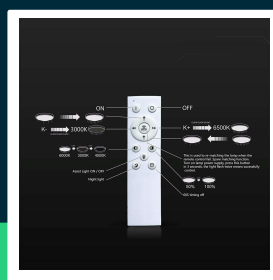

**Oprawa sufitowa V-TAC LED 36W CCT 390x35mm pilot
 VT-7737 3000K-4500K-6500K 3240lm**

SKU 24139 EAN 3800170254206 VT-7737

Produkty powiązane (SKU): ---

SPECYFIKACJA TECHNICZNA

Moc	36W	Kolor obudowy	Mleczna Matowa	Kod CN	8539 51 00
Strumień (lm)	3240 lm	Typ	Sufitowy		
Barwa światła	CCT Biała zmienna	Ściemnianie	TAK		
Temperatura barwowa	3000K-4500K-6500K	Klasa szczelności	IP20		
Kąt świecenia	160°	Ilość cykli wł/wył	>15000		
Napięcie	230V	Rozmiar	390x35mm		
Symbol	SKU 24139	Waga produktu	2,17		
Kod kreskowy EAN	3800170254206	Objętość	0,014136		
Kod produktu	VT-7737	Długość (opak.)	400mm		
Trzonek	Oprawa zintegrowana LED	Szerokość (opak.)	40mm		
Typ modułu LED	SMD	Wysokość (opak.)	400mm		
Czas życia	20000g	Marka	V-TAC		
Napięcie wejściowe	AC:220-240V, 50/60Hz	Gwarancja	2 lata		
Częstotliwość	50/60Hz	Certyfikaty	CE, EMC, ROHS		
CRI	80+	Wydajność lm/W	90 lm/W		
Materiał	Aluminium	ETIM	EC001743		

**Oprawa sufitowa V-TAC LED 36W CCT 390x35mm pilot
VT-7737 3000K-4500K-6500K 3240lm**

SKU 24139 EAN 3800170254206 VT-7737

Produkty powiązane (SKU): ---

Opis produktu

- Lampa sufitowa LED z funkcją zmiany barwy światła 3W1
- Możliwość wyboru temperatury barwowej 3000K, 4000K, 6500K
- Moc 36W, strumień świetlny 3240 lumenów
- Szeroki kąt świecenia 160°
- Wysoki współczynnik oddawania barw CRI >80
- Zdalne sterowanie pilotem z funkcją ściemniania i zmiany barwy światła
- Zasięg pilota do 10 metrów
- Dodatkowe funkcje pilota: światło nocne, tryb opóźnionego wyłączenia, osobne sterowanie światłem pomocniczym
- Zasilanie AC 220—265V, 50/60Hz
- Czas życia do 20 000 godzin
- Więcej niż 15 000 cykli włączeń i wyłączeń
- Średnica oprawy Ø390 mm, wysokość 35 mm
- Eleganckie białe wykończenie
- Wykonana z wytrzymałych materiałów, zapewniających lekkość i łatwy montaż
- Produkt objęty 2-letnią gwarancją