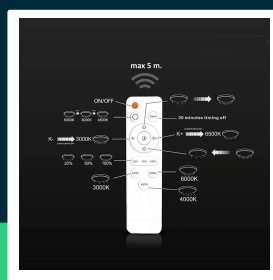

**Oprawa sufitowa V-TAC LED 60W CCT 500x420x70mm
 pilot VT-7747 3000K-4500K-6500K 4800lm**

SKU 24138 EAN 3800170254190 VT-7747

Produkty powiązane (SKU): ---

SPECYFIKACJA TECHNICZNA

Moc	60W	Kolor obudowy	Mleczna Matowa	ETIM	EC001743
Strumień (lm)	4800 lm	Typ	Sufitowy	Kod CN	8539 51 00
Barwa światła	CCT Biała zmienna	Ściemnianie	TAK		
Temperatura barwowa	3000K-4500K-6500K	Klasa szczelności	IP20		
Kąt świecenia	270°	Ilość cykli wł/wył	>15000		
Napięcie	230V	Rozmiar	500x420x70mm		
Symbol	SKU 24138	Waga produktu	2,92		
Kod kreskowy EAN	3800170254190	Objętość	0,0216		
Kod produktu	VT-7747	Długość (opak.)	510 mm		
Trzonek	Oprawa zintegrowana LED	Szerokość (opak.)	75 mm		
Typ modułu LED	SMD	Wysokość (opak.)	430 mm		
Czas życia	20000g	Opakowanie zbiorcze	5		
Napięcie wejściowe	AC:220-240V, 50/60Hz	Marka	V-TAC		
Częstotliwość	50/60Hz	Gwarancja	2 lata		
CRI	80+	Certyfikaty	CE, EMC, ROHS		
Materiał	Aluminium	Wydajność lm/W	80 lm/W		

**Oprawa sufitowa V-TAC LED 60W CCT 500x420x70mm
pilota VT-7747 3000K-4500K-6500K 4800lm**

SKU 24138 EAN 3800170254190 VT-7747

Produkty powiązane (SKU): ---

Opis produktu

- Nowoczesna lampa sufitowa LED z możliwością zmiany barwy światła 3W1
- Zmienna temperatura barwowa od 3000K do 6500K
- Moc 60W i wysoki strumień świetlny 4800 lumenów
- Szeroki kąt świecenia 270°
- Współczynnik oddawania barw CRI >80
- Eleganckie białe wykończenie
- Sterowanie pilotem z funkcją zmiany barwy światła i ściemniania
- Zasięg działania pilota do 5 metrów
- Zasilanie AC 220—265V, 50/60Hz
- Wysoka trwałość do 20 000 godzin
- Ponad 15 000 cykli włączania i wyłączenia
- Stopień ochrony IP20 — tylko do użytku wewnętrznego
- Wymiary oprawy 500 x 420 x 70 mm
- Wymienny układ zasilający — tylko przez profesjonalistę
- Niewymienne źródło światła
- Wykonana z wytrzymałych materiałów, zapewniających lekkość i łatwy montaż
- Produkt objęty 2-letnią gwarancją