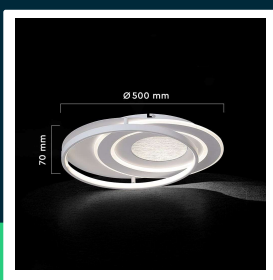

**Oprawa sufitowa V-TAC LED 60W CCT 500x420x70mm
 pilot VT-7747 3000K-4500K-6500K 4800lm**

SKU 24138 EAN 3800170254190 VT-7747

Produkty powiązane (SKU): ---

SPECYFIKACJA TECHNICZNA

Moc	60W	Kolor obudowy	Mleczna Matowa	ETIM	EC001743
Strumień (lm)	4800 lm	Typ	Sufitowy	Kod CN	8539 51 00
Barwa światła	CCT Biała zmienna	Ściemnianie	TAK		
Temperatura barwowa	3000K-4500K-6500K	Klasa szczelności	IP20		
Kąt świecenia	270°	Ilość cykli wł/wył	>15000		
Napięcie	230V	Rozmiar	500x420x70mm		
Symbol	SKU 24138	Waga produktu	2,92		
Kod kreskowy EAN	3800170254190	Objętość	0,0216		
Kod produktu	VT-7747	Długość (opak.)	510 mm		
Trzonek	Oprawa zintegrowana LED	Szerokość (opak.)	75 mm		
Typ modułu LED	SMD	Wysokość (opak.)	430 mm		
Czas życia	20000g	Opakowanie zbiorcze	5		
Napięcie wejściowe	AC:220-240V, 50/60Hz	Marka	V-TAC		
Częstotliwość	50/60Hz	Gwarancja	2 lata		
CRI	80+	Certyfikaty	CE, EMC, ROHS		
Materiał	Aluminium	Wydajność lm/W	80 lm/W		

**Oprawa sufitowa V-TAC LED 60W CCT 500x420x70mm
pilota VT-7747 3000K-4500K-6500K 4800lm**

SKU 24138 EAN 3800170254190 VT-7747

Produkty powiązane (SKU): ---

Opis produktu

- Nowoczesna lampa sufitowa LED z możliwością zmiany barwy światła 3W1
- Zmienna temperatura barwowa od 3000K do 6500K
- Moc 60W i wysoki strumień świetlny 4800 lumenów
- Szeroki kąt świecenia 270°
- Współczynnik oddawania barw CRI >80
- Eleganckie białe wykończenie
- Sterowanie pilotem z funkcją zmiany barwy światła i ściemniania
- Zasięg działania pilota do 5 metrów
- Zasilanie AC 220—265V, 50/60Hz
- Wysoka trwałość do 20 000 godzin
- Ponad 15 000 cykli włączania i wyłączenia
- Stopień ochrony IP20 — tylko do użytku wewnętrznego
- Wymiary oprawy 500 x 420 x 70 mm
- Wymienny układ zasilający — tylko przez profesjonalistę
- Niewymienne źródło światła
- Wykonana z wytrzymałych materiałów, zapewniających lekkość i łatwy montaż
- Produkt objęty 2-letnią gwarancją