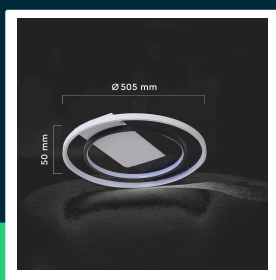

Oprawa sufitowa V-TAC LED 36W CCT 505x50mm pilot VT-7736 3000K-4500K-6500K 4000lm

SKU 24136 EAN 3800170254176 VT-7736

Produkty powiązane (SKU): ---

SPECYFIKACJA TECHNICZNA

Moc	36W	Materiał	Aluminium	Kod CN	8539 51 00
Strumień (lm)	4000 lm	Kolor obudowy	Czarny, Biały		
Barwa światła	CCT Biała zmienna	Typ	Sufitowy		
Temperatura barwowa	3000K-4500K-6500K	Ściemnianie	TAK		
Kąt świecenia	270°	Ilość cykli wł/wył	>15000		
Napięcie	230V	Rozmiar	505x50mm		
Symbol	SKU 24136	Waga produktu	1,9		
Kod kreskowy EAN	3800170254176	Objętość	0,01848		
Kod produktu	VT-7736	Długość (opak.)	520mm		
Trzonek	Oprawa zintegrowana LED	Szerokość (opak.)	45mm		
Kształt	Okrągły	Wysokość (opak.)	520mm		
Typ modułu LED	SMD	Marka	V-TAC		
Czas życia	20000g	Gwarancja	2 lata		
Napięcie wejściowe	AC:220-240V, 50/60Hz	Certyfikaty	CE, EMC, ROHS		
Częstotliwość	50/60Hz	Wydajność lm/W	110 lm/W		
CRI	80+	ETIM	EC001743		

**Oprawa sufitowa V-TAC LED 36W CCT 505x50mm pilot
VT-7736 3000K-4500K-6500K 4000lm**

SKU 24136 EAN 3800170254176 VT-7736

Produkty powiązane (SKU): ---

Opis produktu

- Nowoczesna lampa sufitowa LED z możliwością zmiany barwy światła 3W1
- Zmienna temperatura barwowa od 3000K do 6500K
- Moc 50W i wysoka skuteczność świetlna 4000 lumenów
- Wysoki współczynnik oddawania barw CRI >80
- Szeroki kąt świecenia 270° zapewniający równomierne oświetlenie
- Sterowanie pilotem z funkcją regulacji barwy i ściemniania
- Zasięg pilota do 5 metrów
- Obudowa w eleganckim połączeniu kolorów biały + czarny
- Trwałość do 20 000 godzin
- Ponad 15 000 cykli włączania i wyłączenia
- Zasilanie AC 220—265V, 50/60Hz
- Średnica oprawy Ø505 mm, grubość 50 mm
- Stopień ochrony IP20 — do użytku wewnętrznego
- Wykonana z wytrzymałych materiałów, zapewniających lekkość i łatwy montaż
- Produkt objęty 2-letnią gwarancją