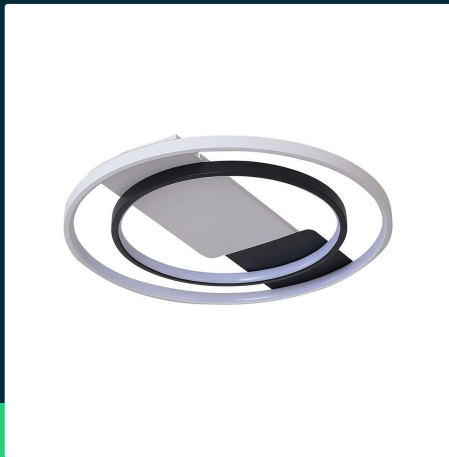

Oprawa sufitowa V-TAC LED 36W CCT 505x50mm pilot VT-7736 3000K-4500K-6500K 4000lm

SKU 24136 EAN 3800170254176 VT-7736

Produkty powiązane (SKU): ---

SPECYFIKACJA TECHNICZNA

Moc	36W	Materiał	Aluminium	Kod CN	8539 51 00
Strumień (lm)	4000 lm	Kolor obudowy	Czarny, Biały		
Barwa światła	CCT Biała zmienna	Typ	Sufitowy		
Temperatura barwowa	3000K-4500K-6500K	Ściemnianie	TAK		
Kąt świecenia	270°	Ilość cykli wł/wył	>15000		
Napięcie	230V	Rozmiar	505x50mm		
Symbol	SKU 24136	Waga produktu	1,9		
Kod kreskowy EAN	3800170254176	Objętość	0,01848		
Kod produktu	VT-7736	Długość (opak.)	520mm		
Trzonek	Oprawa zintegrowana LED	Szerokość (opak.)	45mm		
Kształt	Okrągły	Wysokość (opak.)	520mm		
Typ modułu LED	SMD	Marka	V-TAC		
Czas życia	20000g	Gwarancja	2 lata		
Napięcie wejściowe	AC:220-240V, 50/60Hz	Certyfikaty	CE, EMC, ROHS		
Częstotliwość	50/60Hz	Wydajność lm/W	110 lm/W		
CRI	80+	ETIM	EC001743		

**Oprawa sufitowa V-TAC LED 36W CCT 505x50mm pilot
VT-7736 3000K-4500K-6500K 4000lm**

SKU 24136 EAN 3800170254176 VT-7736

Produkty powiązane (SKU): ---

Opis produktu

- Nowoczesna lampa sufitowa LED z możliwością zmiany barwy światła 3W1
- Zmienna temperatura barwowa od 3000K do 6500K
- Moc 50W i wysoka skuteczność świetlna 4000 lumenów
- Wysoki współczynnik oddawania barw CRI >80
- Szeroki kąt świecenia 270° zapewniający równomierne oświetlenie
- Sterowanie pilotem z funkcją regulacji barwy i ściemniania
- Zasięg pilota do 5 metrów
- Obudowa w eleganckim połączeniu kolorów biały + czarny
- Trwałość do 20 000 godzin
- Ponad 15 000 cykli włączania i wyłączenia
- Zasilanie AC 220—265V, 50/60Hz
- Średnica oprawy Ø505 mm, grubość 50 mm
- Stopień ochrony IP20 — do użytku wewnętrznego
- Wykonana z wytrzymałych materiałów, zapewniających lekkość i łatwy montaż
- Produkt objęty 2-letnią gwarancją