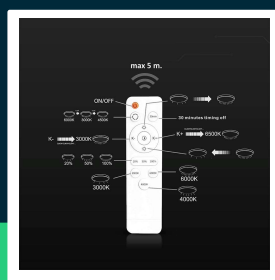

Oprawa sufitowa V-TAC LED 36W CCT 505x50mm pilot VT-7736 3000K-4500K-6500K 4000lm

SKU 24136 EAN 3800170254176 VT-7736

Produkty powiązane (SKU): ---

SPECYFIKACJA TECHNICZNA

Moc	36W	Materiał	Aluminium	Kod CN	8539 51 00
Strumień (lm)	4000 lm	Kolor obudowy	Czarny, Biały		
Barwa światła	CCT Biała zmienna	Typ	Sufitowy		
Temperatura barwowa	3000K-4500K-6500K	Ściemnianie	TAK		
Kąt świecenia	270°	Ilość cykli wł/wył	>15000		
Napięcie	230V	Rozmiar	505x50mm		
Symbol	SKU 24136	Waga produktu	1,9		
Kod kreskowy EAN	3800170254176	Objętość	0,01848		
Kod produktu	VT-7736	Długość (opak.)	520mm		
Trzonek	Oprawa zintegrowana LED	Szerokość (opak.)	45mm		
Kształt	Okrągły	Wysokość (opak.)	520mm		
Typ modułu LED	SMD	Marka	V-TAC		
Czas życia	20000g	Gwarancja	2 lata		
Napięcie wejściowe	AC:220-240V, 50/60Hz	Certyfikaty	CE, EMC, ROHS		
Częstotliwość	50/60Hz	Wydajność lm/W	110 lm/W		
CRI	80+	ETIM	EC001743		

**Oprawa sufitowa V-TAC LED 36W CCT 505x50mm pilot
VT-7736 3000K-4500K-6500K 4000lm**

SKU 24136 EAN 3800170254176 VT-7736

Produkty powiązane (SKU): ---

Opis produktu

- Nowoczesna lampa sufitowa LED z możliwością zmiany barwy światła 3W1
- Zmienna temperatura barwowa od 3000K do 6500K
- Moc 50W i wysoka skuteczność świetlna 4000 lumenów
- Wysoki współczynnik oddawania barw CRI >80
- Szeroki kąt świecenia 270° zapewniający równomierne oświetlenie
- Sterowanie pilotem z funkcją regulacji barwy i ściemniania
- Zasięg pilota do 5 metrów
- Obudowa w eleganckim połączeniu kolorów biały + czarny
- Trwałość do 20 000 godzin
- Ponad 15 000 cykli włączania i wyłączenia
- Zasilanie AC 220—265V, 50/60Hz
- Średnica oprawy Ø505 mm, grubość 50 mm
- Stopień ochrony IP20 — do użytku wewnętrznego
- Wykonana z wytrzymałych materiałów, zapewniających lekkość i łatwy montaż
- Produkt objęty 2-letnią gwarancją