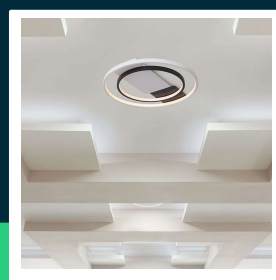

Oprawa sufitowa V-TAC LED 36W CCT 505x50mm pilot VT-7736 3000K-4500K-6500K 4000lm

SKU 24136 EAN 3800170254176 VT-7736

Produkty powiązane (SKU): ---

SPECYFIKACJA TECHNICZNA

Moc	36W	Materiał	Aluminium	Kod CN	8539 51 00
Strumień (lm)	4000 lm	Kolor obudowy	Czarny, Biały		
Barwa światła	CCT Biała zmienna	Typ	Sufitowy		
Temperatura barwowa	3000K-4500K-6500K	Ściemnianie	TAK		
Kąt świecenia	270°	Ilość cykli wł/wył	>15000		
Napięcie	230V	Rozmiar	505x50mm		
Symbol	SKU 24136	Waga produktu	1,9		
Kod kreskowy EAN	3800170254176	Objętość	0,01848		
Kod produktu	VT-7736	Długość (opak.)	520mm		
Trzonek	Oprawa zintegrowana LED	Szerokość (opak.)	45mm		
Kształt	Okrągły	Wysokość (opak.)	520mm		
Typ modułu LED	SMD	Marka	V-TAC		
Czas życia	20000g	Gwarancja	2 lata		
Napięcie wejściowe	AC:220-240V, 50/60Hz	Certyfikaty	CE, EMC, ROHS		
Częstotliwość	50/60Hz	Wydajność lm/W	110 lm/W		
CRI	80+	ETIM	EC001743		

**Oprawa sufitowa V-TAC LED 36W CCT 505x50mm pilot
VT-7736 3000K-4500K-6500K 4000lm**

SKU 24136 EAN 3800170254176 VT-7736

Produkty powiązane (SKU): ---

Opis produktu

- Nowoczesna lampa sufitowa LED z możliwością zmiany barwy światła 3W1
- Zmienna temperatura barwowa od 3000K do 6500K
- Moc 50W i wysoka skuteczność świetlna 4000 lumenów
- Wysoki współczynnik oddawania barw CRI >80
- Szeroki kąt świecenia 270° zapewniający równomierne oświetlenie
- Sterowanie pilotem z funkcją regulacji barwy i ściemniania
- Zasięg pilota do 5 metrów
- Obudowa w eleganckim połączeniu kolorów biały + czarny
- Trwałość do 20 000 godzin
- Ponad 15 000 cykli włączania i wyłączenia
- Zasilanie AC 220—265V, 50/60Hz
- Średnica oprawy Ø505 mm, grubość 50 mm
- Stopień ochrony IP20 — do użytku wewnętrznego
- Wykonana z wytrzymałych materiałów, zapewniających lekkość i łatwy montaż
- Produkt objęty 2-letnią gwarancją