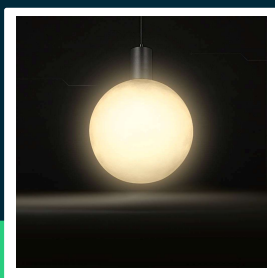

**Oprawa zwieszana V-TAC E27 300x400mm kula dymione szkło, czarny VT-89025**

SKU 24132    EAN 3800170254138    VT-89025

Produkty powiązane (SKU): 24133

## Opis produktu

• Lampa podłogowa V-TAC o nowoczesnej formie łączy minimalistyczny design z łagodnie zaokrąglonym kloszem, tworząc elegancką oprawę do współczesnych wnętrz. Klosz wykonany z akrylu rozprasza światło równomiernie i w kierunku bocznym, co jest efektem szerokiego kąta świecenia 280 stopni. Korpus lampy stanowi połączenie ceramiki i metalu co nadaje lampie nowoczesny i subtelny wygląd. Wbudowany moduł LED o mocy 10W generuje 1200 lumenów i zapewnia ciepłą barwę światła 3000K. Lampa przeznaczona jest do użytku wewnętrznego i doskonale sprawdza się w sypialniach, salonach, biurach oraz przestrzeniach dekoracyjnych. Dzięki smukłej sylwetce i eleganckiemu wykończeniu stanowi funkcjonalny element oświetlenia i jednocześnie nowoczesną dekorację.

- Specyfikacja techniczna
- Model VT-89024
- SKU 24131
- Moc 10W LED
- Strumień świetlny 1200 lumenów
- Barwa światła 3000K
- Kąt świecenia 280 stopni
- Materiał ceramika metal akryl
- Klasa szczelności IP20
- Wymiary podstawy średnica 250mm grubość 6mm
- Wymiary całkowite średnica klosza 250mm wysokość 1410mm
- Zasilanie AC 220 do 240V 50Hz
- Przeznaczenie do użytku wewnętrznego