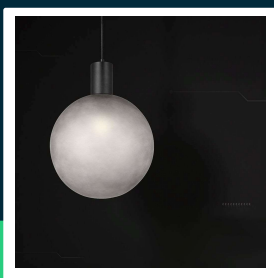

**Oprawa zwieszana V-TAC E27 300x400mm kula dymione szkło, czarny VT-89025**

SKU 24132    EAN 3800170254138    VT-89025

Produkty powiązane (SKU): 24133

## Opis produktu

• Lampa podłogowa V-TAC o nowoczesnej formie łączy minimalistyczny design z łagodnie zaokrąglonym kloszem, tworząc elegancką oprawę do współczesnych wnętrz. Klosz wykonany z akrylu rozprasza światło równomiernie i w kierunku bocznym, co jest efektem szerokiego kąta świecenia 280 stopni. Korpus lampy stanowi połączenie ceramiki i metalu co nadaje lampie nowoczesny i subtelny wygląd. Wbudowany moduł LED o mocy 10W generuje 1200 lumenów i zapewnia ciepłą barwę światła 3000K. Lampa przeznaczona jest do użytku wewnętrznego i doskonale sprawdza się w sypialniach, salonach, biurach oraz przestrzeniach dekoracyjnych. Dzięki smukłej sylwetce i eleganckiemu wykończeniu stanowi funkcjonalny element oświetlenia i jednocześnie nowoczesną dekorację.

- Specyfikacja techniczna
- Model VT-89024
- SKU 24131
- Moc 10W LED
- Strumień świetlny 1200 lumenów
- Barwa światła 3000K
- Kąt świecenia 280 stopni
- Materiał ceramika metal akryl
- Klasa szczelności IP20
- Wymiary podstawy średnica 250mm grubość 6mm
- Wymiary całkowite średnica klosza 250mm wysokość 1410mm
- Zasilanie AC 220 do 240V 50Hz
- Przeznaczenie do użytku wewnętrznego