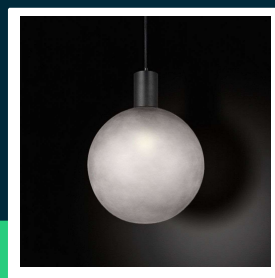

**Oprawa zwieszana V-TAC E27 300x400mm kula dymione szkło, czarny VT-89025**

SKU 24132    EAN 3800170254138    VT-89025

Produkty powiązane (SKU): 24133

## Opis produktu

• Lampa podłogowa V-TAC o nowoczesnej formie łączy minimalistyczny design z łagodnie zaokrąglonym kloszem, tworząc elegancką oprawę do współczesnych wnętrz. Klosz wykonany z akrylu rozprasza światło równomiernie i w kierunku bocznym, co jest efektem szerokiego kąta świecenia 280 stopni. Korpus lampy stanowi połączenie ceramiki i metalu co nadaje lampie nowoczesny i subtelny wygląd. Wbudowany moduł LED o mocy 10W generuje 1200 lumenów i zapewnia ciepłą barwę światła 3000K. Lampa przeznaczona jest do użytku wewnętrznego i doskonale sprawdza się w sypialniach, salonach, biurach oraz przestrzeniach dekoracyjnych. Dzięki smukłej sylwetce i eleganckiemu wykończeniu stanowi funkcjonalny element oświetlenia i jednocześnie nowoczesną dekorację.

- Specyfikacja techniczna
- Model VT-89024
- SKU 24131
- Moc 10W LED
- Strumień świetlny 1200 lumenów
- Barwa światła 3000K
- Kąt świecenia 280 stopni
- Materiał ceramika metal akryl
- Klasa szczelności IP20
- Wymiary podstawy średnica 250mm grubość 6mm
- Wymiary całkowite średnica klosza 250mm wysokość 1410mm
- Zasilanie AC 220 do 240V 50Hz
- Przeznaczenie do użytku wewnętrznego