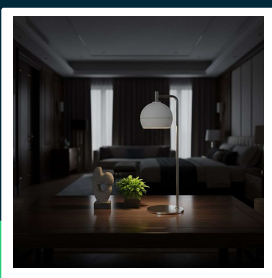

**Oprawa lampka stołowa biurkowa 10W LED 44cm biała  
 VT-89022 3000K 1200lm**

SKU 24130 EAN 3800170254114 VT-89022

Produkty powiązane (SKU): ---

**SPECYFIKACJA TECHNICZNA**

Moc	10W	Ilość cykli wł/wył	>15000
Strumień (lm)	1200 lm	Rozmiar	160x120x440mm
Barwa światła	Ciepła	Waga produktu	2,45
Temperatura barwowa	3000K	Objętość	0,021366
Kąt świecenia	280°	Długość (opak.)	495mm
Symbol	SKU 24130	Szerokość (opak.)	220mm
Kod kreskowy EAN	3800170254114	Wysokość (opak.)	175mm
Kod produktu	VT-89022	Opakowanie zbiorcze	4
Trzonek	Oprawa zintegrowana LED	Marka	V-TAC
Czas życia	20000g	Gwarancja	2 lata
Napięcie wejściowe	AC:220-240V, 50Hz	Wydajność lm/W	120 lm/W
CRI	80+	ETIM	EC001743
Materiał	Metal, Akryl	Kod CN	8539 51 00
Kolor obudowy	Biały		
Ściemnianie	NIE		
Klasa szczelności	IP20		

## Opis produktu

• Lampa stołowa biurkowa V-TAC została zaprojektowana jako nowoczesny element oświetlenia dekoracyjnego do sypialni, salonów oraz przestrzeni biurowych. Minimalistyczny klosz w kolorze białym połączony z ramieniem i podstawą w wykończeniu nikiel szczotkowany tworzy elegancką i lekką wizualnie formę. Konstrukcja wykonana z ceramiki, metalu i akrylu zapewnia trwałość oraz estetyczny wygląd w codziennym użytkowaniu. Wbudowany moduł LED o mocy 10W generuje 1200 lumenów i emituje ciepłe światło o barwie 3000K. Szeroki kąt świecenia 280 stopni pozwala na subtelne, równomierne oświetlenie przestrzeni. Dzięki kompaktowej podstawie lampa doskonale mieści się na stolikach nocnych, biurkach i półkach. Przeznaczona jest do użytku wewnętrznego.

- Specyfikacja techniczna
- Model VT-89022
- SKU 24130
- Moc 10W
- Strumień świetlny 1200 lumenów
- Kąt świecenia 280 stopni
- Barwa światła 3000K
- Materiał ceramika metal akryl
- Klasa szczelności IP20
- Wymiary podstawy średnica 160mm grubość 5mm
- Wymiary całkowite średnica 160mm wysokość 440mm
- Zasilanie AC 220 do 240V 50Hz
- Przeznaczenie do użytku wewnętrznego