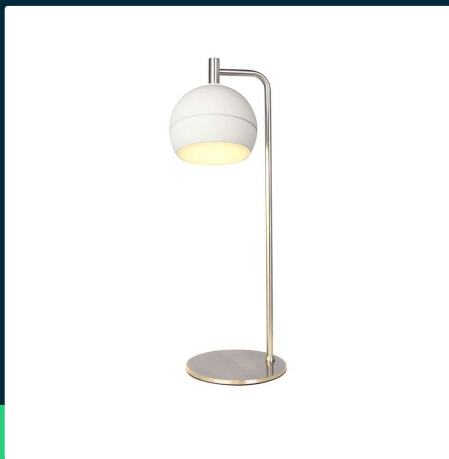

**Oprawa lampka stołowa biurkowa 10W LED 44cm biała
VT-89022 3000K 1200lm**

SKU 24130 EAN 3800170254114 VT-89022

Produkty powiązane (SKU): ---

Opis produktu

• Lampa stołowa biurkowa V-TAC została zaprojektowana jako nowoczesny element oświetlenia dekoracyjnego do sypialni, salonów oraz przestrzeni biurowych. Minimalistyczny klosz w kolorze białym połączony z ramieniem i podstawą w wykończeniu nikiel szczotkowany tworzy elegancką i lekką wizualnie formę. Konstrukcja wykonana z ceramiki, metalu i akrylu zapewnia trwałość oraz estetyczny wygląd w codziennym użytkowaniu. Wbudowany moduł LED o mocy 10W generuje 1200 lumenów i emituje ciepłe światło o barwie 3000K. Szeroki kąt świecenia 280 stopni pozwala na subtelne, równomierne oświetlenie przestrzeni. Dzięki kompaktowej podstawie lampa doskonale mieści się na stolikach nocnych, biurkach i półkach. Przeznaczona jest do użytku wewnętrznego.

- Specyfikacja techniczna
- Model VT-89022
- SKU 24130
- Moc 10W
- Strumień świetlny 1200 lumenów
- Kąt świecenia 280 stopni
- Barwa światła 3000K
- Materiał ceramika metal akryl
- Klasa szczelności IP20
- Wymiary podstawy średnica 160mm grubość 5mm
- Wymiary całkowite średnica 160mm wysokość 440mm
- Zasilanie AC 220 do 240V 50Hz
- Przeznaczenie do użytku wewnętrznego

Informacje GPSR

- Producent: V-TAC Europe Ltd. Adres: bul. "Rozhen" 41, 1271 Sofia, Bułgaria, office@v-tac.eu
- Importer: V-TAC Europe Ltd. Adres: bul. "Rozhen" 41, 1271 Sofia, Bułgaria, office@v-tac.eu
- Dystrybutor i importer w Polsce: Led Europe Sp. z o.o. Adres: ul. Starorudzka 12E 93-491 Łódź, Polska, biuro@led-europe.pl
- Dokumenty potwierdzające zgodność produktów z obowiązującymi normami bezpieczeństwa są dostępne na stronie www.v-tac.eu. W przypadku braku potrzebnej dokumentacji, prosimy o kontakt z lokalnym dystrybutorem: biuro@led-europe.pl
- W przypadku problemów z produktem skontaktuj się z dystrybutorem w Polsce: biuro@led-europe.pl
- Kraj produkcji: Chiny