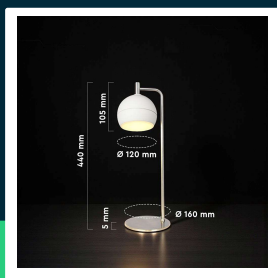

**Oprawa lampka stołowa biurkowa 10W LED 44cm biała  
 VT-89022 3000K 1200lm**

SKU 24130 EAN 3800170254114 VT-89022

Produkty powiązane (SKU): ---

**SPECYFIKACJA TECHNICZNA**

Moc	10W	Ilość cykli wł/wył	>15000
Strumień (lm)	1200 lm	Rozmiar	160x120x440mm
Barwa światła	Ciepła	Waga produktu	2,45
Temperatura barwowa	3000K	Objętość	0,021366
Kąt świecenia	280°	Długość (opak.)	495mm
Symbol	SKU 24130	Szerokość (opak.)	220mm
Kod kreskowy EAN	3800170254114	Wysokość (opak.)	175mm
Kod produktu	VT-89022	Opakowanie zbiorcze	4
Trzonek	Oprawa zintegrowana LED	Marka	V-TAC
Czas życia	20000g	Gwarancja	2 lata
Napięcie wejściowe	AC:220-240V, 50Hz	Wydajność lm/W	120 lm/W
CRI	80+	ETIM	EC001743
Materiał	Metal, Akryl	Kod CN	8539 51 00
Kolor obudowy	Biały		
Ściemnianie	NIE		
Klasa szczelności	IP20		

## Opis produktu

• Lampa stołowa biurkowa V-TAC została zaprojektowana jako nowoczesny element oświetlenia dekoracyjnego do sypialni, salonów oraz przestrzeni biurowych. Minimalistyczny klosz w kolorze białym połączony z ramieniem i podstawą w wykończeniu nikiel szczotkowany tworzy elegancką i lekką wizualnie formę. Konstrukcja wykonana z ceramiki, metalu i akrylu zapewnia trwałość oraz estetyczny wygląd w codziennym użytkowaniu. Wbudowany moduł LED o mocy 10W generuje 1200 lumenów i emituje ciepłe światło o barwie 3000K. Szeroki kąt świecenia 280 stopni pozwala na subtelne, równomierne oświetlenie przestrzeni. Dzięki kompaktowej podstawie lampa doskonale mieści się na stolikach nocnych, biurkach i półkach. Przeznaczona jest do użytku wewnętrznego.

- Specyfikacja techniczna
- Model VT-89022
- SKU 24130
- Moc 10W
- Strumień świetlny 1200 lumenów
- Kąt świecenia 280 stopni
- Barwa światła 3000K
- Materiał ceramika metal akryl
- Klasa szczelności IP20
- Wymiary podstawy średnica 160mm grubość 5mm
- Wymiary całkowite średnica 160mm wysokość 440mm
- Zasilanie AC 220 do 240V 50Hz
- Przeznaczenie do użytku wewnętrznego