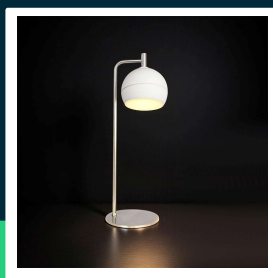

**Oprawa lampka stołowa biurkowa 10W LED 44cm biała  
 VT-89022 3000K 1200lm**

SKU 24130 EAN 3800170254114 VT-89022

Produkty powiązane (SKU): ---

**SPECYFIKACJA TECHNICZNA**

Moc	10W	Ilość cykli wł/wył	>15000
Strumień (lm)	1200 lm	Rozmiar	160x120x440mm
Barwa światła	Ciepła	Waga produktu	2,45
Temperatura barwowa	3000K	Objętość	0,021366
Kąt świecenia	280°	Długość (opak.)	495mm
Symbol	SKU 24130	Szerokość (opak.)	220mm
Kod kreskowy EAN	3800170254114	Wysokość (opak.)	175mm
Kod produktu	VT-89022	Opakowanie zbiorcze	4
Trzonek	Oprawa zintegrowana LED	Marka	V-TAC
Czas życia	20000g	Gwarancja	2 lata
Napięcie wejściowe	AC:220-240V, 50Hz	Wydajność lm/W	120 lm/W
CRI	80+	ETIM	EC001743
Materiał	Metal, Akryl	Kod CN	8539 51 00
Kolor obudowy	Biały		
Ściemnianie	NIE		
Klasa szczelności	IP20		

## Opis produktu

• Lampa stołowa biurkowa V-TAC została zaprojektowana jako nowoczesny element oświetlenia dekoracyjnego do sypialni, salonów oraz przestrzeni biurowych. Minimalistyczny klosz w kolorze białym połączony z ramieniem i podstawą w wykończeniu nikiel szczotkowany tworzy elegancką i lekką wizualnie formę. Konstrukcja wykonana z ceramiki, metalu i akrylu zapewnia trwałość oraz estetyczny wygląd w codziennym użytkowaniu. Wbudowany moduł LED o mocy 10W generuje 1200 lumenów i emituje ciepłe światło o barwie 3000K. Szeroki kąt świecenia 280 stopni pozwala na subtelne, równomierne oświetlenie przestrzeni. Dzięki kompaktowej podstawie lampa doskonale mieści się na stolikach nocnych, biurkach i półkach. Przeznaczona jest do użytku wewnętrznego.

- Specyfikacja techniczna
- Model VT-89022
- SKU 24130
- Moc 10W
- Strumień świetlny 1200 lumenów
- Kąt świecenia 280 stopni
- Barwa światła 3000K
- Materiał ceramika metal akryl
- Klasa szczelności IP20
- Wymiary podstawy średnica 160mm grubość 5mm
- Wymiary całkowite średnica 160mm wysokość 440mm
- Zasilanie AC 220 do 240V 50Hz
- Przeznaczenie do użytku wewnętrznego