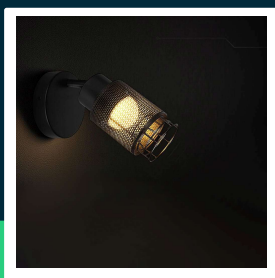

**Oprawa kinkiet V-TAC 6W LED spot 120x210mm czarny matowy VT-89016 3000K 720lm**

SKU 24122 EAN 3800170254039 VT-89016

Produkty powiązane (SKU): ---

## SPECYFIKACJA TECHNICZNA

Moc	6W	Klasa szczelności	IP20
Strumień (lm)	720 lm	Ilość cykli wł/wył	>15000
Barwa światła	Ciepła	Rozmiar	211x82x147mm
Temperatura barwowa	3000K	Waga produktu	0,75
Kąt świecenia	280°	Objętość	0,009233
Symbol	SKU 24122	Długość (opak.)	260mm
Kod kreskowy EAN	3800170254039	Szerokość (opak.)	190mm
Kod produktu	VT-89016	Wysokość (opak.)	215mm
Trzonek	Oprawa zintegrowana LED	Opakowanie zbiorcze	12
Kształt	Okrągły	Marka	V-TAC
Czas życia	20000g	Gwarancja	2 lata
Napięcie wejściowe	AC:220-240V, 50Hz	Wydajność lm/W	120 lm/W
CRI	80+	ETIM	EC001743
Material	PKW	Kod CN	8539 51 00
Kolor obudowy	Czarny		
Ściemnianie	NIE		

## Opis produktu

• Lampa ścienna LED V-TAC z jednym wbudowanym źródłem światła została zaprojektowana jako elegancki element nowoczesnych wnętrz mieszkalnych i komercyjnych. Korpus wykonany ze stali, aluminium i akrylu zapewnia trwałość oraz estetyczne matowe wykończenie w kolorze czarny mat. Wbudowany moduł LED o mocy 6W generuje 720 lumenów i emituje ciepłe światło o barwie 3000K. Szeroki kąt świecenia 280 stopni umożliwia równomierne oświetlenie przestrzeni. Oprawa przeznaczona jest do użytku wewnętrznego i sprawdza się w hotelach, restauracjach, mieszkaniach, lokalach komercyjnych oraz przestrzeniach dekoracyjnych. Łączy nowoczesną estetykę z praktycznym oświetleniem dopasowanym do współczesnych aranżacji.

- Specyfikacja techniczna
- Model VT-89016
- SKU 24122
- Moc 6W
- Strumień świetlny 720 lumenów
- Kąt świecenia 280 stopni
- Barwa światła 3000K
- Materiał stal aluminium akryl
- Klasa szczelności IP20
- Wymiary podstawy średnica 120mm wysokość 30mm
- Wymiary całkowite szerokość 120mm wysokość 147mm głębokość 211mm
- Zasilanie AC 220 do 240V 50Hz
- Przeznaczenie do użytku wewnętrznego