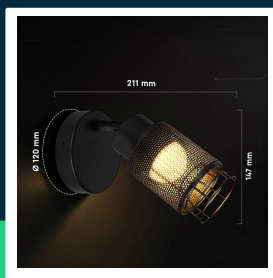

**Oprawa kinkiet V-TAC 6W LED spot 120x210mm czarny matowy VT-89016 3000K 720lm**

SKU 24122 EAN 3800170254039 VT-89016

Produkty powiązane (SKU): ---

## SPECYFIKACJA TECHNICZNA

Moc	6W	Klasa szczelności	IP20
Strumień (lm)	720 lm	Ilość cykli wł/wył	>15000
Barwa światła	Ciepła	Rozmiar	211x82x147mm
Temperatura barwowa	3000K	Waga produktu	0,75
Kąt świecenia	280°	Objętość	0,009233
Symbol	SKU 24122	Długość (opak.)	260mm
Kod kreskowy EAN	3800170254039	Szerokość (opak.)	190mm
Kod produktu	VT-89016	Wysokość (opak.)	215mm
Trzonek	Oprawa zintegrowana LED	Opakowanie zbiorcze	12
Kształt	Okrągły	Marka	V-TAC
Czas życia	20000g	Gwarancja	2 lata
Napięcie wejściowe	AC:220-240V, 50Hz	Wydajność lm/W	120 lm/W
CRI	80+	ETIM	EC001743
Material	PKW	Kod CN	8539 51 00
Kolor obudowy	Czarny		
Ściemnianie	NIE		

## Opis produktu

• Lampa ścienna LED V-TAC z jednym wbudowanym źródłem światła została zaprojektowana jako elegancki element nowoczesnych wnętrz mieszkalnych i komercyjnych. Korpus wykonany ze stali, aluminium i akrylu zapewnia trwałość oraz estetyczne matowe wykończenie w kolorze czarny mat. Wbudowany moduł LED o mocy 6W generuje 720 lumenów i emituje ciepłe światło o barwie 3000K. Szeroki kąt świecenia 280 stopni umożliwia równomierne oświetlenie przestrzeni. Oprawa przeznaczona jest do użytku wewnętrznego i sprawdza się w hotelach, restauracjach, mieszkaniach, lokalach komercyjnych oraz przestrzeniach dekoracyjnych. Łączy nowoczesną estetykę z praktycznym oświetleniem dopasowanym do współczesnych aranżacji.

- Specyfikacja techniczna
- Model VT-89016
- SKU 24122
- Moc 6W
- Strumień świetlny 720 lumenów
- Kąt świecenia 280 stopni
- Barwa światła 3000K
- Materiał stal aluminium akryl
- Klasa szczelności IP20
- Wymiary podstawy średnica 120mm wysokość 30mm
- Wymiary całkowite szerokość 120mm wysokość 147mm głębokość 211mm
- Zasilanie AC 220 do 240V 50Hz
- Przeznaczenie do użytku wewnętrznego