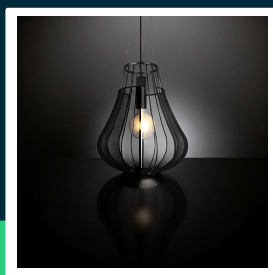

**Oprawa zwieszana V-TAC E27 420x500mm czarny matowy
VT-89010 3 lata gwarancji**

SKU 24114 EAN 3800170253957 VT-89010

Produkty powiązane (SKU): 24115

SPECYFIKACJA TECHNICZNA

Napięcie	230V	Wysokość (opak.)	520mm
Symbol	SKU 24114	Opakowanie zbiorcze	1
Kod kreskowy EAN	3800170253957	Marka	V-TAC
Kod produktu	VT-89010	Gwarancja	3 lata
Trzonek	E27	Certyfikaty	CE, EMC, ROHS
Napięcie wejściowe	AC:220-240V, 50Hz	ETIM	EC001743
Częstotliwość	50/60Hz	Kod CN	8539 51 00
Materiał	Tessuto		
Kolor obudowy	Czarny		
Ściemnianie	NIE		
Klasa szczelności	IP20		
Rozmiar	420x120x500mm		
Waga produktu	3,1		
Objętość	0,0984		
Długość (opak.)	435mm		
Szerokość (opak.)	435mm		

**Oprawa zwieszana V-TAC E27 420x500mm czarny matowy VT-89010 3 lata gwarancji**

SKU 24114 EAN 3800170253957 VT-89010

Produkty powiązane (SKU): 24115

Opis produktu

• Lampa wisząca V-TAC o współczesnym, eleganckim designie stanowi idealny element nowoczesnych wnętrz mieszkalnych i komercyjnych. Konstrukcja wykonana z materiałów Fabric oraz Metal zapewnia trwałość, stabilność i estetyczne matowe wykończenie w kolorze czarny mat. Lampa została zaprojektowana z trzonkiem E27 co umożliwi szybki montaż oraz swobodny dobór żarówki odpowiedniej mocy. Maksymalna moc źródła światła wynosi 60W. Regulowana wysokość do 1.5 metra pozwala idealnie dopasować lampę do przestrzeni i aranżacji. Produkt przeznaczony jest do użytku wewnętrznego i doskonale sprawdza się w hotelach, restauracjach, salonach, lokalach komercyjnych oraz w przestrzeniach dekoracyjnych i mieszkalnych. Solidna budowa zapewnia długi czas życia i niezawodność w codziennym użytkowaniu.

- Specyfikacja techniczna
- Model VT-89010
- SKU 24114
- Maksymalna moc 60W
- Trzonek E27 żarówka niewliczona
- Zasilanie AC 220 do 240V 50Hz
- Wymiary średnica 420mm, wysokość 500mm
- Materiał tkanina, metal
- Kolor czarny mat
- Klasa szczelności IP20
- Regulowana wysokość maksymalnie 1.5 metra
- Przeznaczenie do użytku wewnętrznego