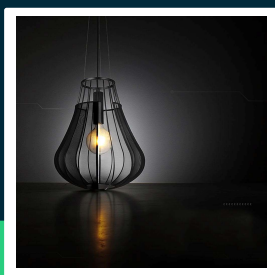

**Oprawa zwieszana V-TAC E27 420x500mm czarny matowy
VT-89010 3 lata gwarancji**

SKU 24114 EAN 3800170253957 VT-89010

Produkty powiązane (SKU): 24115

SPECYFIKACJA TECHNICZNA

Napięcie	230V	Wysokość (opak.)	520mm
Symbol	SKU 24114	Opakowanie zbiorcze	1
Kod kreskowy EAN	3800170253957	Marka	V-TAC
Kod produktu	VT-89010	Gwarancja	3 lata
Trzonek	E27	Certyfikaty	CE, EMC, ROHS
Napięcie wejściowe	AC:220-240V, 50Hz	ETIM	EC001743
Częstotliwość	50/60Hz	Kod CN	8539 51 00
Materiał	Tessuto		
Kolor obudowy	Czarny		
Ściemnianie	NIE		
Klasa szczelności	IP20		
Rozmiar	420x120x500mm		
Waga produktu	3,1		
Objętość	0,0984		
Długość (opak.)	435mm		
Szerokość (opak.)	435mm		

**Oprawa zwieszana V-TAC E27 420x500mm czarny matowy VT-89010 3 lata gwarancji**

SKU 24114 EAN 3800170253957 VT-89010

Produkty powiązane (SKU): 24115

Opis produktu

• Lampa wisząca V-TAC o współczesnym, eleganckim designie stanowi idealny element nowoczesnych wnętrz mieszkalnych i komercyjnych. Konstrukcja wykonana z materiałów Fabric oraz Metal zapewnia trwałość, stabilność i estetyczne matowe wykończenie w kolorze czarny mat. Lampa została zaprojektowana z trzonkiem E27 co umożliwi szybki montaż oraz swobodny dobór żarówki odpowiedniej mocy. Maksymalna moc źródła światła wynosi 60W. Regulowana wysokość do 1.5 metra pozwala idealnie dopasować lampę do przestrzeni i aranżacji. Produkt przeznaczony jest do użytku wewnętrznego i doskonale sprawdza się w hotelach, restauracjach, salonach, lokalach komercyjnych oraz w przestrzeniach dekoracyjnych i mieszkalnych. Solidna budowa zapewnia długi czas życia i niezawodność w codziennym użytkowaniu.

- Specyfikacja techniczna
- Model VT-89010
- SKU 24114
- Maksymalna moc 60W
- Trzonek E27 żarówka niewliczona
- Zasilanie AC 220 do 240V 50Hz
- Wymiary średnica 420mm, wysokość 500mm
- Materiał tkanina, metal
- Kolor czarny mat
- Klasa szczelności IP20
- Regulowana wysokość maksymalnie 1.5 metra
- Przeznaczenie do użytku wewnętrznego