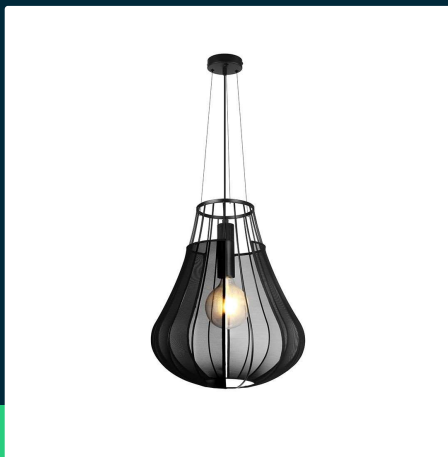

**Oprawa zwieszana V-TAC E27 420x500mm czarny matowy
VT-89010 3 lata gwarancji**

SKU 24114 EAN 3800170253957 VT-89010

Produkty powiązane (SKU): 24115

SPECYFIKACJA TECHNICZNA

Napięcie	230V	Wysokość (opak.)	520mm
Symbol	SKU 24114	Opakowanie zbiorcze	1
Kod kreskowy EAN	3800170253957	Marka	V-TAC
Kod produktu	VT-89010	Gwarancja	3 lata
Trzonek	E27	Certyfikaty	CE, EMC, ROHS
Napięcie wejściowe	AC:220-240V, 50Hz	ETIM	EC001743
Częstotliwość	50/60Hz	Kod CN	8539 51 00
Materiał	Tessuto		
Kolor obudowy	Czarny		
Ściemnianie	NIE		
Klasa szczelności	IP20		
Rozmiar	420x120x500mm		
Waga produktu	3,1		
Objętość	0,0984		
Długość (opak.)	435mm		
Szerokość (opak.)	435mm		

**Oprawa zwieszana V-TAC E27 420x500mm czarny matowy VT-89010 3 lata gwarancji**

SKU 24114 EAN 3800170253957 VT-89010

Produkty powiązane (SKU): 24115

Opis produktu

• Lampa wisząca V-TAC o współczesnym, eleganckim designie stanowi idealny element nowoczesnych wnętrz mieszkalnych i komercyjnych. Konstrukcja wykonana z materiałów Fabric oraz Metal zapewnia trwałość, stabilność i estetyczne matowe wykończenie w kolorze czarny mat. Lampa została zaprojektowana z trzonkiem E27 co umożliwi szybki montaż oraz swobodny dobór żarówki odpowiedniej mocy. Maksymalna moc źródła światła wynosi 60W. Regulowana wysokość do 1.5 metra pozwala idealnie dopasować lampę do przestrzeni i aranżacji. Produkt przeznaczony jest do użytku wewnętrznego i doskonale sprawdza się w hotelach, restauracjach, salonach, lokalach komercyjnych oraz w przestrzeniach dekoracyjnych i mieszkalnych. Solidna budowa zapewnia długi czas życia i niezawodność w codziennym użytkowaniu.

- Specyfikacja techniczna
- Model VT-89010
- SKU 24114
- Maksymalna moc 60W
- Trzonek E27 żarówka niewliczona
- Zasilanie AC 220 do 240V 50Hz
- Wymiary średnica 420mm, wysokość 500mm
- Materiał tkanina, metal
- Kolor czarny mat
- Klasa szczelności IP20
- Regulowana wysokość maksymalnie 1.5 metra
- Przeznaczenie do użytku wewnętrznego