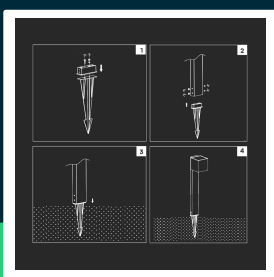

**Szpilka kotwa mocowanie do ziemi opraw VT-409
100x35x274mm Czarna VT-12050-B**

SKU 24093

VT-12050-B

Produkty powiązane (SKU): ---

SPECYFIKACJA TECHNICZNA

Symbol	SKU 24093	Kod CN	8539 51 00
Kod produktu	VT-12050-B		
Materiał	Aluminium		
Kolor obudowy	Czarny		
Typ	Solarny		
Rozmiar	97x32x274mm		
Waga produktu	0,13		
Objętość	0,0015		
Długość (opak.)	105mm		
Szerokość (opak.)	40mm		
Wysokość (opak.)	285mm		
Opakowanie zbiorcze	20		
Marka	V-TAC		
Gwarancja	2 lata		
Certyfikaty	CE, EMC, ROHS		
ETIM	EC002557		

**Szpilka kotwa mocowanie do ziemi opraw VT-409
100x35x274mm Czarna VT-12050-B**

SKU 24093

VT-12050-B

Produkty powiązane (SKU): ---

Opis produktu

- Uzupełnienie dla ściennych kinkietów solarnych
- Solidna i trwała konstrukcja z aluminium
- Wymiary 274 mm wysokości, 32 mm podstawa, 97 mm szerokości
- Kompatybilny z kinkietem ściennym model VT-409CCT
- Wykonany z wytrzymałych materiałów, zapewniających lekkość i łatwy montaż
- Długi czas życia