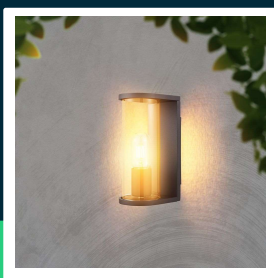

Oprawa ścienna elewacyjna loft V-TAC 1xE27 IP44 czarny MAT VT-81040

SKU 24088 EAN 3800170253698 VT-81040

Produkty powiązane (SKU): ---

SPECYFIKACJA TECHNICZNA

Moc	60W Max	Objętość	0,00645
Napięcie	230V	Długość (opak.)	150mm
Symbol	SKU 24088	Szerokość (opak.)	125mm
Kod kreskowy EAN	3800170253698	Wysokość (opak.)	270mm
Kod produktu	VT-81040	Opakowanie zbiorcze	10
Seria	Loft	Ilość na palecie	240
Trzonek	E27	Marka	V-TAC
Napięcie wejściowe	AC:220-240V, 50/60Hz	Gwarancja	2 lata
Częstotliwość	50Hz	Certyfikaty	CE, EMC, ROHS
Materiał	Aluminium, Szkło	ETIM	ECO02892
Kolor obudowy	Czarny	Kod CN	8539 51 00
Typ	Ścienny		
Klasa szczelności	IP44		
Zgodność	Żarówki E27 (nie są dołączone)		
Rozmiar	135x100x230mm		
Waga produktu	1,53		

**Oprawa ścienna elewacyjna loft V-TAC 1xE27 IP44 czarny MAT VT-81040**

SKU 24088 EAN 3800170253698 VT-81040

Produkty powiązane (SKU): ---

Opis produktu

- Stylowa lampa ścienna z aluminium
- Eleganckie matowe czarne wykończenie
- Solidna i trwała konstrukcja z aluminium i szkła
- Kompatybilna z żarówkami E27 (żarówka nie jest dołączona do zestawu)
- Przezroczysty klosz szklany
- Wykonana z wytrzymałych materiałów, zapewniających lekkość i łatwy montaż