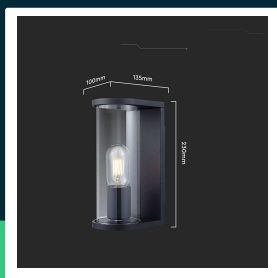

Oprawa ścienna elewacyjna loft V-TAC 1xE27 IP44 czarny MAT VT-81040

SKU 24088 EAN 3800170253698 VT-81040

Produkty powiązane (SKU): ---

SPECYFIKACJA TECHNICZNA

Moc	60W Max	Objętość	0,00645
Napięcie	230V	Długość (opak.)	150mm
Symbol	SKU 24088	Szerokość (opak.)	125mm
Kod kreskowy EAN	3800170253698	Wysokość (opak.)	270mm
Kod produktu	VT-81040	Opakowanie zbiorcze	10
Seria	Loft	Ilość na palecie	240
Trzonek	E27	Marka	V-TAC
Napięcie wejściowe	AC:220-240V, 50/60Hz	Gwarancja	2 lata
Częstotliwość	50Hz	Certyfikaty	CE, EMC, ROHS
Materiał	Aluminium, Szkło	ETIM	ECO02892
Kolor obudowy	Czarny	Kod CN	8539 51 00
Typ	Ścienny		
Klasa szczelności	IP44		
Zgodność	Żarówki E27 (nie są dołączone)		
Rozmiar	135x100x230mm		
Waga produktu	1,53		

**Oprawa ścienna elewacyjna loft V-TAC 1xE27 IP44 czarny MAT VT-81040**

SKU 24088 EAN 3800170253698 VT-81040

Produkty powiązane (SKU): ---

Opis produktu

- Stylowa lampa ścienna z aluminium
- Eleganckie matowe czarne wykończenie
- Solidna i trwała konstrukcja z aluminium i szkła
- Kompatybilna z żarówkami E27 (żarówka nie jest dołączona do zestawu)
- Przezroczysty klosz szklany
- Wykonana z wytrzymałych materiałów, zapewniających lekkość i łatwy montaż