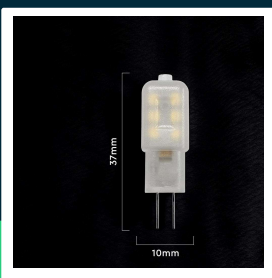

**Żarówka LED V-TAC 1,1W G4 12V VT-201 3000K 100lm**

SKU 24027 EAN 3800170241589 VT-201

Produkty powiązane (SKU): 240, 241, 242, 21240, 21241, 21242, 24028, 24029

**SPECYFIKACJA TECHNICZNA**

Moc	1,1W	Typ	Źródła światła
Strumień (lm)	100 lm	Ściemnianie	NIE
Barwa światła	Ciepła	Klasa szczelności	IP20
Temperatura barwowa	3000K	Czas zapłonu 100%	0.001s (natychmiast)
Kąt świecenia	300°	Ilość cykli wł/wył	>20000
Napięcie	12V	Warunki pracy	-20st +45st
Symbol	SKU 24027	Rozmiar	10x37mm
Kod kreskowy EAN	3800170241589	Waga produktu	0,01
Kod produktu	VT-201	Objętość	0,000174
Trzonek	G4	Opakowanie zbiorcze	400
Typ modułu LED	SMD	Marka	V-TAC
Czas życia	20000g	Gwarancja	2 lata
Napięcie wejściowe	DC:12V, 50Hz	Certyfikaty	CE, EMC, ROHS
CRI	80+	Wydajność lm/W	90 lm/W
Materiał	Tworzywo	ETIM	EC001959
Kolor obudowy	Przezroczysta	Kod CN	8539 52 00

**Żarówka LED V-TAC 1,1W G4 12V VT-201 3000K 100lm**

SKU 24027 EAN 3800170241589 VT-201

Produkty powiązane (SKU): 240, 241, 242, 21240, 21241, 21242, 24028, 24029

## Opis produktu

- Technologia stabilnych chipów SMD zapewniająca wysoką niezawodność
- Długi czas życia do 20 000 godzin
- Łatwa instalacja dzięki zastosowaniu trzonka G4