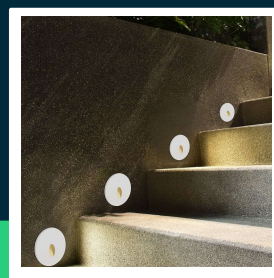

**Oprawa schodowa wymienne fronty 3W LED V-TAC biała / czarna okrągła 230V IP65 3w1 CCT VT-10184 3000K-4200K-6400K 170lm 3 lata gwarancji**

SKU 24010 EAN 3800170240940 VT-10184

Produkty powiązane (SKU): ---

## SPECYFIKACJA TECHNICZNA

Moc	3W	Waga produktu	0,23
Strumień (lm)	170 lm	Objętość	0,000687
Barwa światła	CCT Biała zmienna	Długość (opak.)	90mm
Temperatura barwowa	3000K-4200K-6400K	Szerokość (opak.)	70mm
Kąt świecenia	65°	Wysokość (opak.)	90mm
Napięcie	230V	Marka	V-TAC
Symbol	SKU 24010	Gwarancja	3 lata
Kod kreskowy EAN	3800170240940	Wydajność lm/W	55 lm/W
Kod produktu	VT-10184	ETIM	ECO02892
Kształt	Okrągły	Kod CN	8539 51 00
Czas życia	20000g		
CRI	80+		
Materiał	Aluminium, PC		
Kolor obudowy	Biały		
Klasa szczelności	IP65		
Rozmiar	81,5x48,5mm		

## Opis produktu

- Oprawa LED schodowa z możliwością zmiany barwy światła 3w1 CCT (3000K, 4200K, 6400K)
- Zasilanie 220-240V AC, 50Hz
- Strumień świetlny 170 lumenów
- W komplecie 4 ozdobne ramki magnetyczne: białe i czarne z kątem świecenia 55° lub 65°
- Nowoczesny chip LED i wysokiej klasy zasilacz zapewniający niezawodność
- Obudowa z aluminium i tworzywa PC
- Stopień ochrony IP65 - przystosowana do zastosowań wewnętrznych i zewnętrznych
- Trwałość do 20 000 godzin i ponad 15 000 cykli włączania
- Średnica oprawy 81,5 mm, głębokość 48,5 mm
- Wymiar otworu montażowego 75 mm
- Eleganckie matowe wykończenie
- W zestawie komplet mocowań, szkło, magnesy, uszczelki silikonowe, puszka do montażu podtynkowego
- Wykonana z wytrzymałych materiałów, zapewniających lekkość i łatwy montaż
- Produkt objęty 2-letnią gwarancją