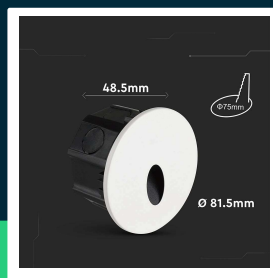

**Oprawa schodowa wymienne fronty 3W LED V-TAC biała / czarna okrągła 230V IP65 3w1 CCT VT-10184 3000K-4200K-6400K 170lm 3 lata gwarancji**

SKU 24010 EAN 3800170240940 VT-10184

Produkty powiązane (SKU): ---

## SPECYFIKACJA TECHNICZNA

Moc	3W	Waga produktu	0,23
Strumień (lm)	170 lm	Objętość	0,000687
Barwa światła	CCT Biała zmienna	Długość (opak.)	90mm
Temperatura barwowa	3000K-4200K-6400K	Szerokość (opak.)	70mm
Kąt świecenia	65°	Wysokość (opak.)	90mm
Napięcie	230V	Marka	V-TAC
Symbol	SKU 24010	Gwarancja	3 lata
Kod kreskowy EAN	3800170240940	Wydajność lm/W	55 lm/W
Kod produktu	VT-10184	ETIM	ECO02892
Kształt	Okrągły	Kod CN	8539 51 00
Czas życia	20000g		
CRI	80+		
Materiał	Aluminium, PC		
Kolor obudowy	Biały		
Klasa szczelności	IP65		
Rozmiar	81,5x48,5mm		

## Opis produktu

- Oprawa LED schodowa z możliwością zmiany barwy światła 3w1 CCT (3000K, 4200K, 6400K)
- Zasilanie 220-240V AC, 50Hz
- Strumień świetlny 170 lumenów
- W komplecie 4 ozdobne ramki magnetyczne: białe i czarne z kątem świecenia 55° lub 65°
- Nowoczesny chip LED i wysokiej klasy zasilacz zapewniający niezawodność
- Obudowa z aluminium i tworzywa PC
- Stopień ochrony IP65 - przystosowana do zastosowań wewnętrznych i zewnętrznych
- Trwałość do 20 000 godzin i ponad 15 000 cykli włączania
- Średnica oprawy 81,5 mm, głębokość 48,5 mm
- Wymiar otworu montażowego 75 mm
- Eleganckie matowe wykończenie
- W zestawie komplet mocowań, szkło, magnesy, uszczelki silikonowe, puszka do montażu podtynkowego
- Wykonana z wytrzymałych materiałów, zapewniających lekkość i łatwy montaż
- Produkt objęty 2-letnią gwarancją