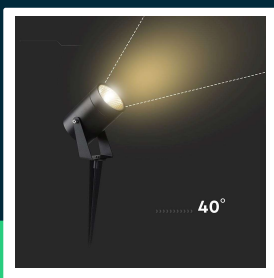

**Oprawa gruntowa ogrodowa wbijana LED V-TAC 10W IP65  
 VT-80070 4000K 880lm 2 Lata gwarancji**

SKU 24005 EAN 3800170240896 VT-80070

Produkty powiązane (SKU): 24004

**SPECYFIKACJA TECHNICZNA**

Moc	10W	Ściemnianie	NIE	Kod CN	8539 51 00
Strumień (lm)	880 lm	Klasa szczelności	IP65		
Barwa światła	Neutralna	Czas zapłonu 100%	0.001s (natychmiast)		
Temperatura barwowa	4000K	Ilość cykli wł/wył	>15000		
Kąt świecenia	40°	Rozmiar	248x78x100mm		
Symbol	SKU 24005	Waga produktu	0,47		
Kod kreskowy EAN	3800170240896	Objętość	0,00118		
Kod produktu	VT-80070	Długość (opak.)	85mm		
Seria	Słupki Ogrodowe	Szerokość (opak.)	70mm		
Trzonek	Oprawa zintegrowana LED	Wysokość (opak.)	165mm		
Typ modułu LED	COB	Opakowanie zbiorcze	20		
Czas życia	20000g	Marka	V-TAC		
Napięcie wejściowe	AC:220-240V, 50Hz	Gwarancja	2 Lata		
CRI	80+	Certyfikaty	CE, EMC, ROHS		
Materiał	Aluminium, Metal, Tworzywo	Wydajność lm/W	90 lm/W		
Kolor obudowy	Czarny	ETIM	EC000301		

**Oprawa gruntowa ogrodowa wbijana LED V-TAC 10W IP65  
VT-80070 4000K 880lm 2 Lata gwarancji**

SKU 24005 EAN 3800170240896 VT-80070

Produkty powiązane (SKU): 24004

## Opis produktu

- Ogrodowa oprawa wbijana z diodą COB i klasą szczelności IP65
- Eleganckie czarne wykończenie pasujące do każdego otoczenia
- Solidna i trwała obudowa z aluminium i żelaza
- Wąski kąt świecenia 40 stopni zapewniający skupione oświetlenie
- Wykonany z wytrzymałych materiałów, zapewniających lekkość i łatwy montaż
- Długi czas życia