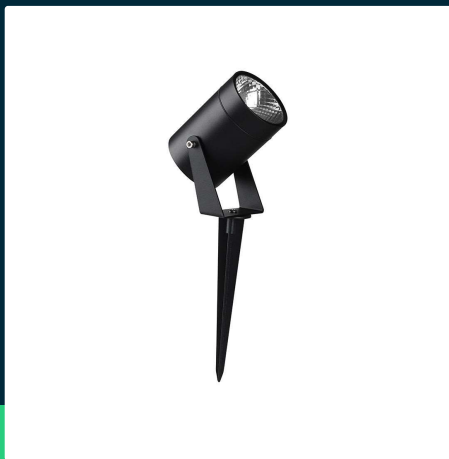

**Oprawa gruntowa ogrodowa wbijana LED V-TAC 10W IP65  
 VT-80070 4000K 880lm 2 Lata gwarancji**

SKU 24005 EAN 3800170240896 VT-80070

Produkty powiązane (SKU): 24004

**SPECYFIKACJA TECHNICZNA**

Moc	10W	Ściemnianie	NIE	Kod CN	8539 51 00
Strumień (lm)	880 lm	Klasa szczelności	IP65		
Barwa światła	Neutralna	Czas zapłonu 100%	0.001s (natychmiast)		
Temperatura barwowa	4000K	Ilość cykli wł/wył	>15000		
Kąt świecenia	40°	Rozmiar	248x78x100mm		
Symbol	SKU 24005	Waga produktu	0,47		
Kod kreskowy EAN	3800170240896	Objętość	0,00118		
Kod produktu	VT-80070	Długość (opak.)	85mm		
Seria	Słupki Ogrodowe	Szerokość (opak.)	70mm		
Trzonek	Oprawa zintegrowana LED	Wysokość (opak.)	165mm		
Typ modułu LED	COB	Opakowanie zbiorcze	20		
Czas życia	20000g	Marka	V-TAC		
Napięcie wejściowe	AC:220-240V, 50Hz	Gwarancja	2 Lata		
CRI	80+	Certyfikaty	CE, EMC, ROHS		
Materiał	Aluminium, Metal, Tworzywo	Wydajność lm/W	90 lm/W		
Kolor obudowy	Czarny	ETIM	EC000301		

**Oprawa gruntowa ogrodowa wbijana LED V-TAC 10W IP65  
VT-80070 4000K 880lm 2 Lata gwarancji**

SKU 24005 EAN 3800170240896 VT-80070

Produkty powiązane (SKU): 24004

## Opis produktu

- Ogrodowa oprawa wbijana z diodą COB i klasą szczelności IP65
- Eleganckie czarne wykończenie pasujące do każdego otoczenia
- Solidna i trwała obudowa z aluminium i żelaza
- Wąski kąt świecenia 40 stopni zapewniający skupione oświetlenie
- Wykonany z wytrzymałych materiałów, zapewniających lekkość i łatwy montaż
- Długi czas życia