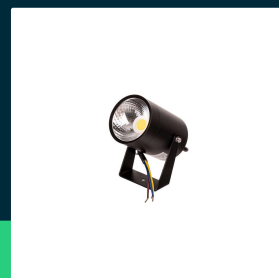

**Oprawa gruntowa ogrodowa wbijana LED V-TAC 10W IP65  
 VT-80070 4000K 880lm 2 Lata gwarancji**

SKU 24005 EAN 3800170240896 VT-80070

Produkty powiązane (SKU): 24004

**SPECYFIKACJA TECHNICZNA**

Moc	10W	Ściemnianie	NIE	Kod CN	8539 51 00
Strumień (lm)	880 lm	Klasa szczelności	IP65		
Barwa światła	Neutralna	Czas zapłonu 100%	0.001s (natychmiast)		
Temperatura barwowa	4000K	Ilość cykli wł/wył	>15000		
Kąt świecenia	40°	Rozmiar	248x78x100mm		
Symbol	SKU 24005	Waga produktu	0,47		
Kod kreskowy EAN	3800170240896	Objętość	0,00118		
Kod produktu	VT-80070	Długość (opak.)	85mm		
Seria	Słupki Ogrodowe	Szerokość (opak.)	70mm		
Trzonek	Oprawa zintegrowana LED	Wysokość (opak.)	165mm		
Typ modułu LED	COB	Opakowanie zbiorcze	20		
Czas życia	20000g	Marka	V-TAC		
Napięcie wejściowe	AC:220-240V, 50Hz	Gwarancja	2 Lata		
CRI	80+	Certyfikaty	CE, EMC, ROHS		
Materiał	Aluminium, Metal, Tworzywo	Wydajność lm/W	90 lm/W		
Kolor obudowy	Czarny	ETIM	EC000301		

**Oprawa gruntowa ogrodowa wbijana LED V-TAC 10W IP65  
VT-80070 4000K 880lm 2 Lata gwarancji**

SKU 24005 EAN 3800170240896 VT-80070

Produkty powiązane (SKU): 24004

## Opis produktu

- Ogrodowa oprawa wbijana z diodą COB i klasą szczelności IP65
- Eleganckie czarne wykończenie pasujące do każdego otoczenia
- Solidna i trwała obudowa z aluminium i żelaza
- Wąski kąt świecenia 40 stopni zapewniający skupione oświetlenie
- Wykonany z wytrzymałych materiałów, zapewniających lekkość i łatwy montaż
- Długi czas życia