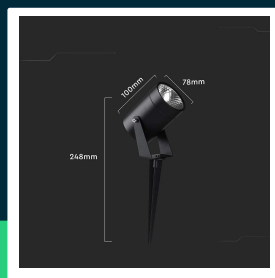

**Oprawa gruntowa ogrodowa wbijana LED V-TAC 10W IP65  
 VT-80070 4000K 880lm 2 Lata gwarancji**

SKU 24005 EAN 3800170240896 VT-80070

Produkty powiązane (SKU): 24004

**SPECYFIKACJA TECHNICZNA**

Moc	10W	Ściemnianie	NIE	Kod CN	8539 51 00
Strumień (lm)	880 lm	Klasa szczelności	IP65		
Barwa światła	Neutralna	Czas zapłonu 100%	0.001s (natychmiast)		
Temperatura barwowa	4000K	Ilość cykli wł/wył	>15000		
Kąt świecenia	40°	Rozmiar	248x78x100mm		
Symbol	SKU 24005	Waga produktu	0,47		
Kod kreskowy EAN	3800170240896	Objętość	0,00118		
Kod produktu	VT-80070	Długość (opak.)	85mm		
Seria	Słupki Ogrodowe	Szerokość (opak.)	70mm		
Trzonek	Oprawa zintegrowana LED	Wysokość (opak.)	165mm		
Typ modułu LED	COB	Opakowanie zbiorcze	20		
Czas życia	20000g	Marka	V-TAC		
Napięcie wejściowe	AC:220-240V, 50Hz	Gwarancja	2 Lata		
CRI	80+	Certyfikaty	CE, EMC, ROHS		
Materiał	Aluminium, Metal, Tworzywo	Wydajność lm/W	90 lm/W		
Kolor obudowy	Czarny	ETIM	EC000301		

**Oprawa gruntowa ogrodowa wbijana LED V-TAC 10W IP65  
VT-80070 4000K 880lm 2 Lata gwarancji**

SKU 24005 EAN 3800170240896 VT-80070

Produkty powiązane (SKU): 24004

## Opis produktu

- Ogrodowa oprawa wbijana z diodą COB i klasą szczelności IP65
- Eleganckie czarne wykończenie pasujące do każdego otoczenia
- Solidna i trwała obudowa z aluminium i żelaza
- Wąski kąt świecenia 40 stopni zapewniający skupione oświetlenie
- Wykonany z wytrzymałych materiałów, zapewniających lekkość i łatwy montaż
- Długi czas życia