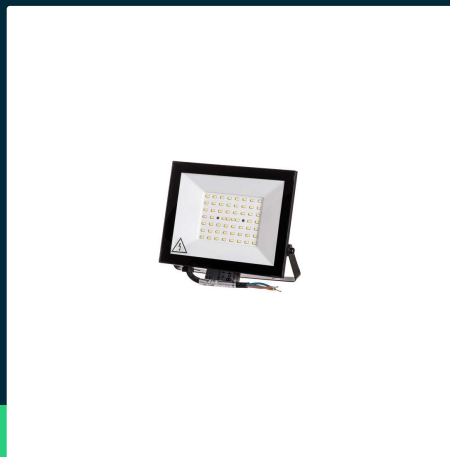

**Projektor LED V-TAC 50W LED SMD czarny VT-44054
 3000K 4000lm**

SKU 23995 EAN 3800170240612 VT-44054

Produkty powiązane (SKU): 23987, 23988, 23989, 23990

SPECYFIKACJA TECHNICZNA

Moc	50W	CRI	80+	Szerokość (opak.)	0 mm
Strumień (lm)	4000 lm	Materiał	Aluminium	Wysokość (opak.)	0 mm
Barwa światła	Ciepła	IK	IK05	Opakowanie zbiorcze	40
Temperatura barwowa	3000K	Kolor obudowy	Czarny	Marka	V-TAC
Kąt świecenia	110°	Typ	Oświetlenie zewnętrzne	Gwarancja	2 lata
Napięcie	230V	Ściemnianie	NIE	Certyfikaty	CE, EMC, ROHS
Symbol	SKU 23995	Klasa szczelności	IP65	Wydajność lm/W	80 lm/W
Kod kreskowy EAN	3800170240612	Czas zapłonu	0.001s (natychmiast)	ETIM	EC001959
Kod produktu	VT-44054	Ilość cykli wł/wył	>10000	Kod CN	8539 52 00
Trzonek	Oprawa zintegrowana LED	Warunki pracy	-20st +45st		
Typ modułu LED	SMD	Zgodność	Może pracować z czujnikami ruchu		
Czas życia	20000g	Rozmiar	176x152x25mm		
Napięcie wejściowe	AC:220-240V, 50/60Hz	Waga produktu	0,48		
Częstotliwość	50/60Hz	Objętość	0,001065		
Współczynnik mocy	>0,9	Długość (opak.)	0 mm		

**Projektor LED V-TAC 50W LED SMD czarny VT-44054
3000K 4000lm**

SKU 23995 EAN 3800170240612 VT-44054

Produkty powiązane (SKU): 23987, 23988, 23989, 23990

Opis produktu

- Naświetlacz LED V-TAC wyposażony w wysokiej jakości chip SMD i wydajny zasilacz w technologii IC.
- Wbudowany zasilacz - brak potrzeby stosowania zewnętrznego źródła zasilania.
- Obudowa z aluminium o podwyższonej odporności na korozję, zapewnia trwałość i niezawodność.
- Front ze szkła fasadowego z uszczelnieniem z gumy silikonowej, wysoka szczelność i wodoodporność.
- Stylowe wykończenie, elegancki wygląd idealny do zastosowań zewnętrznych.
- Szeroki kąt świecenia 110° oraz strumień światła do 16450 lm (w zależności od modelu).
- Wykonany z wytrzymałych materiałów, zapewniających lekkość i łatwy montaż.
- Długi czas życia do 20 000 godzin pracy.