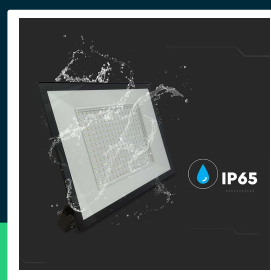

**Projektor LED V-TAC 200W LED SMD czarny VT-44208
 6500K 16450lm**

SKU 23977 EAN 3800170240438 VT-44208

Produkty powiązane (SKU): 23975, 23976, 23978

SPECYFIKACJA TECHNICZNA

Moc	200W	CRI	80+	Wysokość (opak.)	35mm
Strumień (lm)	16450 lm	Materiał	Aluminium	Opakowanie zbiorcze	5
Barwa światła	Zimna	IK	IK05	Marka	V-TAC
Temperatura barwowa	6500K	Kolor obudowy	Czarny	Gwarancja	2 lata
Kąt świecenia	110°	Typ	Oświetlenie zewnętrzne	Certyfikaty	CE, EMC, ROHS
Napięcie	230V	Ściemnianie	NIE	Wydajność lm/W	80 lm/W
Symbol	SKU 23977	Klasa szczelności	IP65	ETIM	EC001959
Kod kreskowy EAN	3800170240438	Czas zapłonu 100%	0.001s (natychmiast)	Kod CN	8539 52 00
Kod produktu	VT-44208	Ilość cykli wł/wył	>10000		
Klasa energetyczna	F	Warunki pracy	-20st +40st		
Trzonek	Oprawa zintegrowana LED	Zgodność	Może pracować z czujnikami ruchu		
Typ modułu LED	SMD	Rozmiar	375x310x30mm		
Czas życia	20000g	Waga produktu	1,64		
Napięcie wejściowe	AC:220-240V, 50Hz	Długość (opak.)	380mm		
Częstotliwość	50/60Hz	Szerokość (opak.)	315mm		

**Projektor LED V-TAC 200W LED SMD czarny VT-44208
6500K 16450lm**

SKU 23977 EAN 3800170240438 VT-44208

Produkty powiązane (SKU): 23975, 23976, 23978

Opis produktu

- Naświetlacz LED V-TAC wyposażony w wysokiej jakości chip SMD i wydajny zasilacz w technologii IC.
- Wbudowany zasilacz - brak potrzeby stosowania zewnętrznego źródła zasilania.
- Obudowa z aluminium o podwyższonej odporności na korozję, zapewnia trwałość i niezawodność.
- Front ze szkła fasadowego z uszczelnieniem z gumy silikonowej, wysoka szczelność i wodoodporność.
- Stylowe wykończenie, elegancki wygląd idealny do zastosowań zewnętrznych.
- Szeroki kąt świecenia 110° oraz strumień światła do 16450 lm (w zależności od modelu).
- Wykonany z wytrzymałych materiałów, zapewniających lekkość i łatwy montaż.
- Długi czas życia do 20 000 godzin pracy.