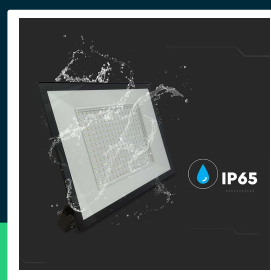

**Projektor LED V-TAC 200W LED SMD czarny VT-44208
 4000K 16450lm**

SKU 23976 EAN 3800170240421 VT-44208

Produkty powiązane (SKU): 23975, 23977, 23978

SPECYFIKACJA TECHNICZNA

Moc	200W	CRI	80+	Wysokość (opak.)	35mm
Strumień (lm)	16450 lm	Materiał	Aluminium	Opakowanie zbiorcze	5
Barwa światła	Neutralna	IK	IK05	Marka	V-TAC
Temperatura barwowa	4000K	Kolor obudowy	Czarny	Gwarancja	2 lata
Kąt świecenia	110°	Typ	Oświetlenie zewnętrzne	Certyfikaty	CE, EMC, ROHS
Napięcie	230V	Ściemnianie	NIE	Wydajność lm/W	80 lm/W
Symbol	SKU 23976	Klasa szczelności	IP65	ETIM	EC001959
Kod kreskowy EAN	3800170240421	Czas zapłonu 100%	0.001s (natychmiast)	Kod CN	8539 52 00
Kod produktu	VT-44208	Ilość cykli wł/wył	>10000		
Klasa energetyczna	F	Warunki pracy	-20st +40st		
Trzonek	Oprawa zintegrowana LED	Zgodność	Może pracować z czujnikami ruchu		
Typ modułu LED	SMD	Rozmiar	375x310x30mm		
Czas życia	20000g	Waga produktu	1,64		
Napięcie wejściowe	AC:220-240V, 50Hz	Długość (opak.)	380mm		
Częstotliwość	50/60Hz	Szerokość (opak.)	315mm		

**Projektor LED V-TAC 200W LED SMD czarny VT-44208
4000K 16450lm**

SKU 23976 EAN 3800170240421 VT-44208

Produkty powiązane (SKU): 23975, 23977, 23978

Opis produktu

- Naświetlacz LED V-TAC wyposażony w wysokiej jakości chip SMD i wydajny zasilacz w technologii IC.
- Wbudowany zasilacz - brak potrzeby stosowania zewnętrznego źródła zasilania.
- Obudowa z aluminium o podwyższonej odporności na korozję, zapewnia trwałość i niezawodność.
- Front ze szkła fasadowego z uszczelnieniem z gumy silikonowej, wysoka szczelność i wodoodporność.
- Stylowe wykończenie, elegancki wygląd idealny do zastosowań zewnętrznych.
- Szeroki kąt świecenia 110° oraz strumień światła do 16450 lm (w zależności od modelu).
- Wykonany z wytrzymałych materiałów, zapewniających lekkość i łatwy montaż.
- Długi czas życia do 20 000 godzin pracy.