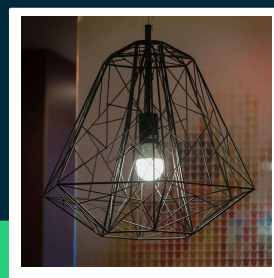

Żarówka LED V-TAC 6.5W E27 kulka G45 VT-290-N 6500K 600lm

SKU 23880 EAN 3800170229679 VT-290-N

Produkty powiązane (SKU): 23878, 23879

SPECYFIKACJA TECHNICZNA

Moc	6,5W	Materiał	Tworzywo	Gwarancja	2 lata
Zamiennik mocy	45W	Kolor obudowy	Mleczna Matowa	Certyfikaty	CE, EMC, ROHS
Strumień (lm)	600 lm	Typ	Źródła światła	Wydajność lm/W	90 lm/W
Barwa światła	Zimna	Ściemnianie	NIE	ETIM	EC001959
Temperatura barwowa	6500K	Klasa szczelności	IP20	Kod CN	8539 52 00
Kąt świecenia	180°	Czas zapłonu 100%	0.001s (natychmiast)		
Napięcie	230V	Ilość cykli wł/wył	>20000		
Symbol	SKU 23880	Warunki pracy	-20st +45st		
Kod kreskowy EAN	3800170229679	Rozmiar	45x80mm		
Kod produktu	VT-290-N	Waga produktu	0,02		
Trzonek	E27	Objętość	0,000203		
Kształt	G45	Długość (opak.)	46mm		
Typ modułu LED	SMD	Szerokość (opak.)	46mm		
Czas życia	20000g	Wysokość (opak.)	82mm		
Napięcie wejściowe	AC:220-240V, 50Hz	Opakowanie zbiorcze	200		
CRI	80+	Marka	V-TAC		

**Żarówka LED V-TAC 6.5W E27 kulka G45 VT-290-N 6500K 600lm**

SKU 23880 EAN 3800170229679 VT-290-N

Produkty powiązane (SKU): 23878, 23879

Opis produktu

- Nowoczesna technologia LED SMD zapewniająca wysoką niezawodność i trwałość
- Bezpośredni zamiennik tradycyjnej żarówki halogenowej o mocy 45 W
- Długi czas życia do 20 000 godzin, znacznie dłuższy niż w przypadku standardowych halogenów
- Przystosowana do standardowego trzonka E27
- Wykonana z wytrzymałych materiałów, zapewniających lekkość i łatwy montaż