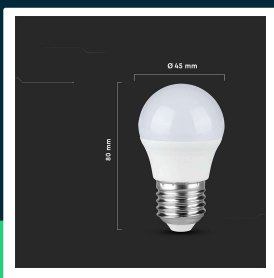

Żarówka LED V-TAC 6.5W E27 kulka G45 VT-290-N 6500K 600lm

SKU 23880 EAN 3800170229679 VT-290-N

Produkty powiązane (SKU): 23878, 23879

SPECYFIKACJA TECHNICZNA

Moc	6,5W	Materiał	Tworzywo	Gwarancja	2 lata
Zamiennik mocy	45W	Kolor obudowy	Mleczna Matowa	Certyfikaty	CE, EMC, ROHS
Strumień (lm)	600 lm	Typ	Źródła światła	Wydajność lm/W	90 lm/W
Barwa światła	Zimna	Ściemnianie	NIE	ETIM	EC001959
Temperatura barwowa	6500K	Klasa szczelności	IP20	Kod CN	8539 52 00
Kąt świecenia	180°	Czas zapłonu 100%	0.001s (natychmiast)		
Napięcie	230V	Ilość cykli wł/wył	>20000		
Symbol	SKU 23880	Warunki pracy	-20st +45st		
Kod kreskowy EAN	3800170229679	Rozmiar	45x80mm		
Kod produktu	VT-290-N	Waga produktu	0,02		
Trzonek	E27	Objętość	0,000203		
Kształt	G45	Długość (opak.)	46mm		
Typ modułu LED	SMD	Szerokość (opak.)	46mm		
Czas życia	20000g	Wysokość (opak.)	82mm		
Napięcie wejściowe	AC:220-240V, 50Hz	Opakowanie zbiorcze	200		
CRI	80+	Marka	V-TAC		

**Żarówka LED V-TAC 6.5W E27 kulka G45 VT-290-N 6500K 600lm**

SKU 23880 EAN 3800170229679 VT-290-N

Produkty powiązane (SKU): 23878, 23879

Opis produktu

- Nowoczesna technologia LED SMD zapewniająca wysoką niezawodność i trwałość
- Bezpośredni zamiennik tradycyjnej żarówki halogenowej o mocy 45 W
- Długi czas życia do 20 000 godzin, znacznie dłuższy niż w przypadku standardowych halogenów
- Przystosowana do standardowego trzonka E27
- Wykonana z wytrzymałych materiałów, zapewniających lekkość i łatwy montaż