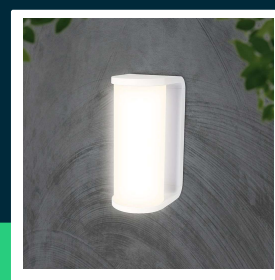

Kinkiet ścienny V-TAC 12W LED czarny IP65 VT-9112CCT 3000K-4000K-6500K 1760lm

SKU 23759 EAN 3800170227668 VT-9112CCT

Produkty powiązane (SKU): 23758

SPECYFIKACJA TECHNICZNA

Moc	12W	Ilość cykli wł/wył	>15000
Strumień (lm)	1760 lm	Rozmiar	92.5x129x203mm
Barwa światła	CCT Biała zmienna	Waga produktu	0,63
Temperatura barwowa	3000K-4000K-6500K	Objętość	0,003563
Kąt świecenia	190°	Długość (opak.)	145mm
Napięcie	230V	Szerokość (opak.)	100mm
Symbol	SKU 23759	Wysokość (opak.)	215mm
Kod kreskowy EAN	3800170227668	Opakowanie zbiorcze	20
Kod produktu	VT-9112CCT	Gwarancja	2 lata
Typ modułu LED	SMD	Wydajność lm/W	145 lm/W
Czas życia	20000g	ETIM	EC000301
Napięcie wejściowe	AC:220-240V, 50Hz	Kod CN	8539 51 00
CRI	80+		
Material	PC		
Kolor obudowy	Biały		
Klasa szczelności	IP65		

**Kinkiet ścienny V-TAC 12W LED czarny IP65 VT-9112CCT 3000K-4000K-6500K 1760lm**

SKU 23759 EAN 3800170227668 VT-9112CCT

Produkty powiązane (SKU): 23758

Opis produktu

- Nowoczesna oprawa ścienna z możliwością zmiany barwy światła (3IN1 CCT) i eleganckim designem
- Łączy funkcjonalność z estetyką, dając przyjemne i dobrze rozproszone światło na elewacji
- Wyposażona w wysokiej jakości diody LED zapewniające niezawodność i długi czas życia
- Wykonana z wytrzymałych materiałów, zapewniających lekkość i łatwy montaż