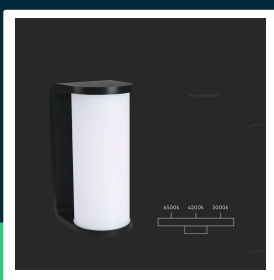

Kinkiet ścienny V-TAC 12W LED czarny IP65 VT-9112CCT 3000K-4000K-6500K 1760lm

SKU 23758 EAN 3800170227651 VT-9112CCT

Produkty powiązane (SKU): 23759

SPECYFIKACJA TECHNICZNA

Moc	12W	Ilość cykli wł/wył	>15000
Strumień (lm)	1760 lm	Rozmiar	92.5x129x203mm
Barwa światła	CCT Biała zmienna	Waga produktu	0,63
Temperatura barwowa	3000K-4000K-6500K	Objętość	0,003563
Kąt świecenia	190°	Długość (opak.)	145mm
Napięcie	230V	Szerokość (opak.)	100mm
Symbol	SKU 23758	Wysokość (opak.)	215mm
Kod kreskowy EAN	3800170227651	Opakowanie zbiorcze	20
Kod produktu	VT-9112CCT	Ilość na palecie	360
Typ modułu LED	SMD	Gwarancja	2 lata
Czas życia	20000g	Wydajność lm/W	145 lm/W
Napięcie wejściowe	AC:220-240V, 50Hz	ETIM	ECO00301
CRI	80+	Kod CN	8539 51 00
Material	PC		
Kolor obudowy	Czarny		
Klasa szczelności	IP65		

**Kinkiet ścienny V-TAC 12W LED czarny IP65 VT-9112CCT
3000K-4000K-6500K 1760lm**

SKU 23758 EAN 3800170227651 VT-9112CCT

Produkty powiązane (SKU): 23759

Opis produktu

- Nowoczesna oprawa ścienna z możliwością zmiany barwy światła (3IN1 CCT) i eleganckim designem
- Łączy funkcjonalność z estetyką, dając przyjemne i dobrze rozproszone światło na elewacji
- Wyposażona w wysokiej jakości diody LED zapewniające niezawodność i długi czas życia
- Wykonana z wytrzymałych materiałów, zapewniających lekkość i łatwy montaż