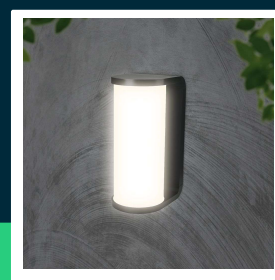

Kinkiet ścienny V-TAC 12W LED czarny IP65 VT-9112CCT 3000K-4000K-6500K 1760lm

SKU 23758 EAN 3800170227651 VT-9112CCT

Produkty powiązane (SKU): 23759

SPECYFIKACJA TECHNICZNA

Moc	12W	Ilość cykli wł/wył	>15000
Strumień (lm)	1760 lm	Rozmiar	92.5x129x203mm
Barwa światła	CCT Biała zmienna	Waga produktu	0,63
Temperatura barwowa	3000K-4000K-6500K	Objętość	0,003563
Kąt świecenia	190°	Długość (opak.)	145mm
Napięcie	230V	Szerokość (opak.)	100mm
Symbol	SKU 23758	Wysokość (opak.)	215mm
Kod kreskowy EAN	3800170227651	Opakowanie zbiorcze	20
Kod produktu	VT-9112CCT	Ilość na palecie	360
Typ modułu LED	SMD	Gwarancja	2 lata
Czas życia	20000g	Wydajność lm/W	145 lm/W
Napięcie wejściowe	AC:220-240V, 50Hz	ETIM	ECO00301
CRI	80+	Kod CN	8539 51 00
Material	PC		
Kolor obudowy	Czarny		
Klasa szczelności	IP65		

**Kinkiet ścienny V-TAC 12W LED czarny IP65 VT-9112CCT
3000K-4000K-6500K 1760lm**

SKU 23758 EAN 3800170227651 VT-9112CCT

Produkty powiązane (SKU): 23759

Opis produktu

- Nowoczesna oprawa ścienna z możliwością zmiany barwy światła (3IN1 CCT) i eleganckim designem
- Łączy funkcjonalność z estetyką, dając przyjemne i dobrze rozproszone światło na elewacji
- Wyposażona w wysokiej jakości diody LED zapewniające niezawodność i długi czas życia
- Wykonana z wytrzymałych materiałów, zapewniających lekkość i łatwy montaż