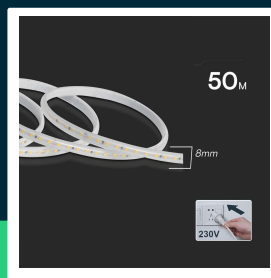

**Taśma LED 230V V-TAC rękaw IP65 120LED/m 10,5W/m
rolka 50mb VT-2835 121-50M 6500K 1000lm**

SKU 23735 EAN 3800170226883 VT-2835 121-50M

Produkty powiązane (SKU): 23730, 23731, 23732, 23733, 23734

SPECYFIKACJA TECHNICZNA

Moc	10,5W	CRI	80+	Gwarancja	2 lata
Strumień (lm)	1000 lm	Typ	120LED/m	Certyfikaty	CE, EMC, ROHS
Barwa światła	Zimna	Ściemnianie	NIE	Wydajność lm/W	95 lm/W
Temperatura barwowa	6500K	Klasa szczelności	IP65	Parametry	Moc oraz strumień świetlny podano dla 1mb produktu
Kąt świecenia	120°	Punkt cięcia	Tnij tylko na danej linii cięcia między miedzianymi kropkami.	ETIM	EC002710
Napięcie	230V	Czas zapłonu 100%	0.001s (natychmiast)	Kod CN	8504 10 80
Symbol	SKU 23735	Długość	50m	EPREL	2108628
Kod kreskowy EAN	3800170226883	Szerokość	8mm		
Kod produktu	VT-2835 121-50M	Waga produktu	3,15		
Seria	Taśmy LED	Objętość	0,009333		
Klasa energetyczna	F	Długość (opak.)	265mm		
Kształt	Taśma LED	Szerokość (opak.)	105mm		
Typ modułu LED	SMD	Wysokość (opak.)	265mm		
Napięcie wejściowe	AC:220-240V, 50/60Hz	Opakowanie zbiorcze	100		
Ilość LED	120LED/m	Marka	V-TAC		

**Taśma LED 230V V-TAC rękaw IP65 120LED/m 10,5W/m
rolka 50mb VT-2835 121-50M 6500K 1000lm**

SKU 23735 EAN 3800170226883 VT-2835 121-50M

Produkty powiązane (SKU): 23730, 23731, 23732, 23733, 23734

Opis produktu

- Taśmy LED typu plug and play 230V z wytrzymałą osłoną
- Powłoka którą pokryta jest taśma zapewnia dużo lepsze zabezpieczenie taśmy LED przed wilgocią, wodą i zabrudzeniami niż tradycyjny silikon
- Dostępne wersje na rolkach 10metrów oraz 50metrów
- Pełna ochrona przed wodą, kurzem i korozją - klasa ochrony IP65
- Nie wymaga zasilacza, podłączenie za pomocą modułu zasilającego w zestawie
- Szerokość PCB: 8 mm, 120 diod LED na metr
- Odpowiednie do zastosowań na zewnątrz i wewnątrz