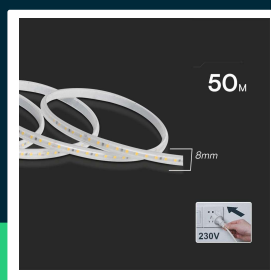

**Taśma LED 230V V-TAC rękaw IP65 120LED/m 10,5W/m
rolka 50mb VT-2835 121-50M 3000K 1000lm**

SKU 23733 EAN 3800170226869 VT-2835 121-50M

Produkty powiązane (SKU): 23730, 23731, 23732, 23734, 23735

SPECYFIKACJA TECHNICZNA

Moc	10,5W	CRI	80+	Gwarancja	2 lata
Strumień (lm)	1000 lm	Typ	120LED/m	Certyfikaty	CE, EMC, ROHS
Barwa światła	Ciepła	Ściemnianie	NIE	Wydajność lm/W	95 lm/W
Temperatura barwowa	3000K	Klasa szczelności	IP65	Parametry	Moc oraz strumień świetlny podano dla 1mb produktu
Kąt świecenia	120°	Punkt cięcia	Tnij tylko na danej linii cięcia między miedzianymi kropkami.	ETIM	EC002710
Napięcie	230V	Czas zapłonu 100%	0.001s (natychmiast)	Kod CN	8504 10 80
Symbol	SKU 23733	Długość	50m	EPREL	2108626
Kod kreskowy EAN	3800170226869	Szerokość	8mm		
Kod produktu	VT-2835 121-50M	Waga produktu	3,15		
Seria	Taśmy LED	Objętość	0,009333		
Klasa energetyczna	F	Długość (opak.)	265mm		
Kształt	Taśma LED	Szerokość (opak.)	105mm		
Typ modułu LED	SMD	Wysokość (opak.)	265mm		
Napięcie wejściowe	AC:220-240V, 50/60Hz	Opakowanie zbiorcze	100		
Ilość LED	120LED/m	Marka	V-TAC		

**Taśma LED 230V V-TAC rękaw IP65 120LED/m 10,5W/m
rolka 50mb VT-2835 121-50M 3000K 1000lm**

SKU 23733 EAN 3800170226869 VT-2835 121-50M

Produkty powiązane (SKU): 23730, 23731, 23732, 23734, 23735

Opis produktu

- Taśmy LED typu plug and play 230V z wytrzymałą osłoną
- Powłoka którą pokryta jest taśma zapewnia dużo lepsze zabezpieczenie taśmy LED przed wilgocią, wodą i zabrudzeniami niż tradycyjny silikon
- Dostępne wersje na rolkach 10metrów oraz 50metrów
- Pełna ochrona przed wodą, kurzem i korozją - klasa ochrony IP65
- Nie wymaga zasilacza, podłączenie za pomocą modułu zasilającego w zestawie
- Szerokość PCB: 8 mm, 120 diod LED na metr
- Odpowiednie do zastosowań na zewnątrz i wewnątrz