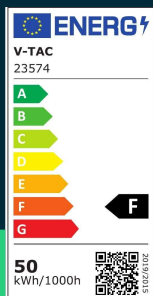

**Żarówka LED V-TAC 50W T140 E27/E40 138x220mm
 VT-21050 4000K 5400lm**

SKU 23574 EAN 3800170220171 VT-21050

Produkty powiązane (SKU): 23575

SPECYFIKACJA TECHNICZNA

Moc	50W	Materiał	Tworzywo	Wydajność lm/W	110 lm/W
Strumień (lm)	5400 lm	Kolor obudowy	Mleczna Matowa	ETIM	EC001959
Barwa światła	Neutralna	Typ	Źródła światła	Kod CN	8539 52 00
Temperatura barwowa	4000K	Klasa szczelności	IP20	EPREL	1863734
Kąt świecenia	160°	Ilość cykli wł/wył	>20000		
Napięcie	230V	Warunki pracy	-20st +45st		
Symbol	SKU 23574	Rozmiar	138x220mm		
Kod kreskowy EAN	3800170220171	Waga produktu	0,35		
Kod produktu	VT-21050	Objętość	0,0054		
Klasa energetyczna	F	Długość (opak.)	140mm		
Trzonek	E27/E40	Szerokość (opak.)	140mm		
Kształt	T140	Wysokość (opak.)	227mm		
Typ modułu LED	SMD	Opakowanie zbiorcze	10		
Czas życia	20000g	Marka	V-TAC		
Napięcie wejściowe	AC:220-240V, 50Hz	Gwarancja	2 lata		
CRI	80+	Certyfikaty	CE, EMC, ROHS		

**Żarówka LED V-TAC 50W T140 E27/E40 138x220mm
VT-21050 4000K 5400lm**

SKU 23574 EAN 3800170220171 VT-21050

Produkty powiązane (SKU): 23575

Opis produktu

- Potężne źródło światła V-TAC LED stanowiące retrofit starszych technologii
- W zestawie przejściówka z gwintu E27 na E40
- Wysoka wytrzymałość i trwałość
- Skuteczność świetlna 105 LM/W
- Doskonały współczynnik mocy i zintegrowany sterownik IC
- Brak migotania, brak promieniowania UV, brak rtęci