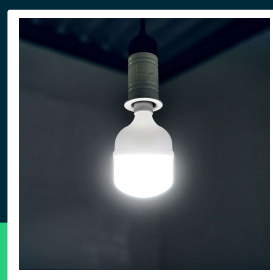

**Żarówka LED V-TAC 50W T140 E27/E40 138x220mm
 VT-21050 4000K 5400lm**

SKU 23574 EAN 3800170220171 VT-21050

Produkty powiązane (SKU): 23575

SPECYFIKACJA TECHNICZNA

Moc	50W	Materiał	Tworzywo	Wydajność lm/W	110 lm/W
Strumień (lm)	5400 lm	Kolor obudowy	Mleczna Matowa	ETIM	EC001959
Barwa światła	Neutralna	Typ	Źródła światła	Kod CN	8539 52 00
Temperatura barwowa	4000K	Klasa szczelności	IP20	EPREL	1863734
Kąt świecenia	160°	Ilość cykli wł/wył	>20000		
Napięcie	230V	Warunki pracy	-20st +45st		
Symbol	SKU 23574	Rozmiar	138x220mm		
Kod kreskowy EAN	3800170220171	Waga produktu	0,35		
Kod produktu	VT-21050	Objętość	0,0054		
Klasa energetyczna	F	Długość (opak.)	140mm		
Trzonek	E27/E40	Szerokość (opak.)	140mm		
Kształt	T140	Wysokość (opak.)	227mm		
Typ modułu LED	SMD	Opakowanie zbiorcze	10		
Czas życia	20000g	Marka	V-TAC		
Napięcie wejściowe	AC:220-240V, 50Hz	Gwarancja	2 lata		
CRI	80+	Certyfikaty	CE, EMC, ROHS		

**Żarówka LED V-TAC 50W T140 E27/E40 138x220mm
VT-21050 4000K 5400lm**

SKU 23574 EAN 3800170220171 VT-21050

Produkty powiązane (SKU): 23575

Opis produktu

- Potężne źródło światła V-TAC LED stanowiące retrofit starszych technologii
- W zestawie przejściówka z gwintu E27 na E40
- Wysoka wytrzymałość i trwałość
- Skuteczność świetlna 105 LM/W
- Doskonały współczynnik mocy i zintegrowany sterownik IC
- Brak migotania, brak promieniowania UV, brak rtęci