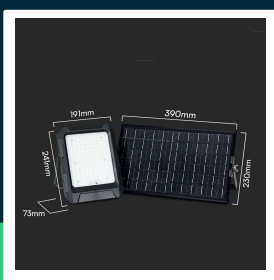

Naświetlacz LED solarny V-TAC 15W pilot auto timer IP65 czarny VT-102W 4000K 1800lm

SKU 23439 EAN 3800170219748 VT-102W

Produkty powiązane (SKU): ---

SPECYFIKACJA TECHNICZNA

Moc	15W	Ściemnianie	NIE	Certyfikaty	CE, EMC, ROHS
Zamiennik mocy	120w	Klasa szczelności	IP65	Wydajność lm/W	120 lm/W
Strumień (lm)	1800 lm	Czas ładowania	6-8g	ETIM	EC000301
Barwa światła	Neutralna	Czas pracy	12g	Kod CN	8539 52 00
Temperatura barwowa	4000K	Pojemność baterii	3.7V, 12000mAh		
Kąt świecenia	120°	Warunki pracy	-10st +50st		
Napięcie	Solarne	Rozmiar	191x241x73mm		
Symbol	SKU 23439	Długość przewodu	3mb		
Kod kreskowy EAN	3800170219748	Waga produktu	3,04		
Kod produktu	VT-102W	Objętość	0,01178		
Trzonek	Oprawa zintegrowana LED	Długość (opak.)	243mm		
Typ modułu LED	SMD	Szerokość (opak.)	119mm		
Napięcie wejściowe	6V	Wysokość (opak.)	405mm		
Material	Aluminium	Opakowanie zbiorcze	4		
Kolor obudowy	Czarny	Marka	V-TAC		
Typ	Solarny	Gwarancja	2 lata		

**Naświetlacz LED solarny V-TAC 15W pilot auto timer IP65 czarny VT-102W 4000K 1800lm**

SKU 23439 EAN 3800170219748 VT-102W

Produkty powiązane (SKU): ---

Opis produktu

- Nowoczesny projektor LED zasilany energią słoneczną
- Wyposażony w pilota z funkcją Auto i Timer
- Przewód o długości 3 m
- Szczelność IP65
- Wymiary panelu słonecznego: 230x390mm
- Zalecana wysokość montażu 3-3,5m
- Czas ładowania 6-8godzin
- Maksymalny czas pracy 12 godzin
- Wymienny akumulator