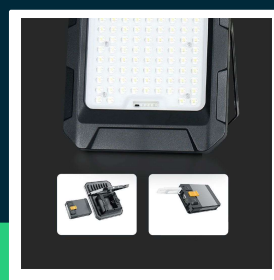

Naświetlacz LED solarny V-TAC 15W pilot auto timer IP65 czarny VT-102W 4000K 1800lm

SKU 23439 EAN 3800170219748 VT-102W

Produkty powiązane (SKU): ---

SPECYFIKACJA TECHNICZNA

Moc	15W	Ściemnianie	NIE	Certyfikaty	CE, EMC, ROHS
Zamiennik mocy	120w	Klasa szczelności	IP65	Wydajność lm/W	120 lm/W
Strumień (lm)	1800 lm	Czas ładowania	6-8g	ETIM	EC000301
Barwa światła	Neutralna	Czas pracy	12g	Kod CN	8539 52 00
Temperatura barwowa	4000K	Pojemność baterii	3.7V, 12000mAh		
Kąt świecenia	120°	Warunki pracy	-10st +50st		
Napięcie	Solarne	Rozmiar	191x241x73mm		
Symbol	SKU 23439	Długość przewodu	3mb		
Kod kreskowy EAN	3800170219748	Waga produktu	3,04		
Kod produktu	VT-102W	Objętość	0,01178		
Trzonek	Oprawa zintegrowana LED	Długość (opak.)	243mm		
Typ modułu LED	SMD	Szerokość (opak.)	119mm		
Napięcie wejściowe	6V	Wysokość (opak.)	405mm		
Material	Aluminium	Opakowanie zbiorcze	4		
Kolor obudowy	Czarny	Marka	V-TAC		
Typ	Solarny	Gwarancja	2 lata		

**Naświetlacz LED solarny V-TAC 15W pilot auto timer IP65 czarny VT-102W 4000K 1800lm**

SKU 23439 EAN 3800170219748 VT-102W

Produkty powiązane (SKU): ---

Opis produktu

- Nowoczesny projektor LED zasilany energią słoneczną
- Wyposażony w pilota z funkcją Auto i Timer
- Przewód o długości 3 m
- Szczelność IP65
- Wymiary panelu słonecznego: 230x390mm
- Zalecana wysokość montażu 3-3,5m
- Czas ładowania 6-8godzin
- Maksymalny czas pracy 12 godzin
- Wymienny akumulator