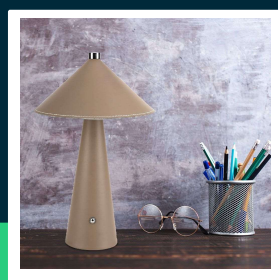

**Lampka biurkowa nocna V-TAC 3W LED 33cm CCT  
 ładowanie USB-C ściemnianie brązowa skóra VT-10117  
 3000K-6000K 240lm**

SKU 23416 EAN 3800170219472 VT-10117

Produkty powiązane (SKU): 23414, 23417

## SPECYFIKACJA TECHNICZNA

Moc	3W	Kolor obudowy	Brąz	Certyfikaty	CE, EMC, ROHS
Strumień (lm)	240 lm	Typ	Ładowalna	Wydajność lm/W	80 lm/W
Barwa światła	CCT Biała zmienna	Ściemnianie	TAK	Dodatkowe informacje	Gniazdo ładowania USB Typ C
Temperatura barwowa	3000K-6000K	Klasa szczelności	IP20	ETIM	EC000302
Kąt świecenia	100°	Czas ładowania	3-4 godzin	Kod CN	9405 29 40
Napięcie	Akumulator	Czas pracy	5-24 godzin		
Symbol	SKU 23416	Czas zapłonu	0.001s (natychmiast)		
Kod kreskowy EAN	3800170219472	Rozmiar	200x330mm		
Kod produktu	VT-10117	Waga produktu	1,77		
Seria	Oświetlenie biurkowe	Objętość	0,0189		
Trzonek	Oprawa zintegrowana LED	Długość (opak.)	225mm		
Typ modułu LED	SMD	Szerokość (opak.)	210mm		
Czas życia	25000g	Wysokość (opak.)	355mm		
Napięcie wejściowe	5V DC	Opakowanie zbiorcze	6		
CRI	80+	Marka	V-TAC		
Materiał	Skóra, Metal	Gwarancja	2 lata		

## Opis produktu

- Ładowalna lampa stołowa V-TAC o współczesnym designie, pasująca do nowoczesnych wnętrz
- Korpus obszyty skórą
- Zmiana barwy CCT 3000K-6000K
- Ściemnianie dotykowe
- Ładowanie USB-C
- Przewód USB w zestawie