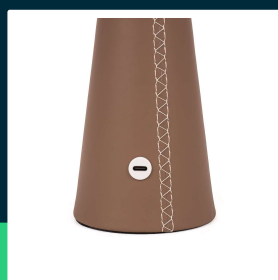

**Lampka biurkowa nocna V-TAC 3W LED 33cm CCT  
 ładowanie USB-C ściemnianie brązowa skóra VT-10117  
 3000K-6000K 240lm**

SKU 23416 EAN 3800170219472 VT-10117

Produkty powiązane (SKU): 23414, 23417

## SPECYFIKACJA TECHNICZNA

Moc	3W	Kolor obudowy	Brąz	Certyfikaty	CE, EMC, ROHS
Strumień (lm)	240 lm	Typ	Ładowalna	Wydajność lm/W	80 lm/W
Barwa światła	CCT Biała zmienna	Ściemnianie	TAK	Dodatkowe informacje	Gniazdo ładowania USB Typ C
Temperatura barwowa	3000K-6000K	Klasa szczelności	IP20	ETIM	EC000302
Kąt świecenia	100°	Czas ładowania	3-4 godzin	Kod CN	9405 29 40
Napięcie	Akumulator	Czas pracy	5-24 godzin		
Symbol	SKU 23416	Czas zapłonu	0.001s (natychmiast)		
Kod kreskowy EAN	3800170219472	Rozmiar	200x330mm		
Kod produktu	VT-10117	Waga produktu	1,77		
Seria	Oświetlenie biurkowe	Objętość	0,0189		
Trzonek	Oprawa zintegrowana LED	Długość (opak.)	225mm		
Typ modułu LED	SMD	Szerokość (opak.)	210mm		
Czas życia	25000g	Wysokość (opak.)	355mm		
Napięcie wejściowe	5V DC	Opakowanie zbiorcze	6		
CRI	80+	Marka	V-TAC		
Materiał	Skóra, Metal	Gwarancja	2 lata		

## Opis produktu

- Ładowalna lampa stołowa V-TAC o współczesnym designie, pasująca do nowoczesnych wnętrz
- Korpus obszyty skórą
- Zmiana barwy CCT 3000K-6000K
- Ściemnianie dotykowe
- Ładowanie USB-C
- Przewód USB w zestawie