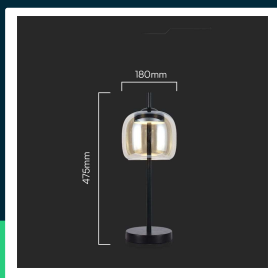

Lampka stołowa nocna V-TAC 7W LED 47,5cm bursztyn 18x47cm VT-7990 3000K 700lm

SKU 23380 EAN 3800170218949 VT-7990

Produkty powiązane (SKU): ---

SPECYFIKACJA TECHNICZNA

Moc	7W	Kolor obudowy	Bursztyn	Kod CN	9405 29 40
Strumień (lm)	700 lm	Typ	Lampa stołowa	EPREL	1879240
Barwa światła	Ciepła	Klasa szczelności	IP20		
Temperatura barwowa	3000K	Ilość cykli wł/wył	>15000		
Kąt świecenia	180°	Rozmiar	180x475mm		
Napięcie	230V	Waga produktu	2,6		
Symbol	SKU 23380	Objętość	0,035		
Kod kreskowy EAN	3800170218949	Długość (opak.)	240mm		
Kod produktu	VT-7990	Szerokość (opak.)	240mm		
Seria	Oświetlenie biurkowe	Wysokość (opak.)	545mm		
Klasa energetyczna	F	Opakowanie zbiorcze	6		
Czas życia	20000g	Marka	V-TAC		
Napięcie wejściowe	AC:220-240V, 50/60Hz	Gwarancja	2 lata		
Częstotliwość	50Hz	Certyfikaty	CE, EMC, ROHS		
CRI	80+	Wydajność lm/W	100 lm/W		
Materiał	Akryl	ETIM	EC000302		

**Lampka stołowa nocna V-TAC 7W LED 47,5cm bursztyn
18x47cm VT-7990 3000K 700lm**

SKU 23380 EAN 3800170218949 VT-7990

Produkty powiązane (SKU): ---

Opis produktu

- Nowoczesna lampa stołowa, idealna do współczesnych wnętrz. Łatwa do zainstalowania i energooszczędna. Eleganckie wykończenie w kolorze bursztynu. Wysoki wskaźnik oddawania barw CRI >80. Uniwersalne zastosowanie, idealna do sypialni, salonów, biur i innych wnętrz.
- Ta lampa łączy nowoczesny styl z praktycznymi rozwiązaniami, oferując estetyczny wygląd i wysoką funkcjonalność. Jej bursztynowe wykończenie dodaje ciepła i elegancji każdemu pomieszczeniu.