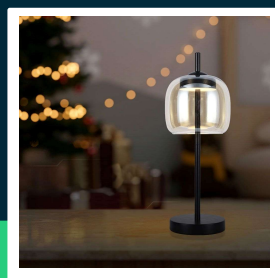

Lampka stołowa nocna V-TAC 7W LED 47,5cm bursztyn 18x47cm VT-7990 3000K 700lm

SKU 23380 EAN 3800170218949 VT-7990

Produkty powiązane (SKU): ---

SPECYFIKACJA TECHNICZNA

Moc	7W	Kolor obudowy	Bursztyn	Kod CN	9405 29 40
Strumień (lm)	700 lm	Typ	Lampa stołowa	EPREL	1879240
Barwa światła	Ciepła	Klasa szczelności	IP20		
Temperatura barwowa	3000K	Ilość cykli wł/wył	>15000		
Kąt świecenia	180°	Rozmiar	180x475mm		
Napięcie	230V	Waga produktu	2,6		
Symbol	SKU 23380	Objętość	0,035		
Kod kreskowy EAN	3800170218949	Długość (opak.)	240mm		
Kod produktu	VT-7990	Szerokość (opak.)	240mm		
Seria	Oświetlenie biurkowe	Wysokość (opak.)	545mm		
Klasa energetyczna	F	Opakowanie zbiorcze	6		
Czas życia	20000g	Marka	V-TAC		
Napięcie wejściowe	AC:220-240V, 50/60Hz	Gwarancja	2 lata		
Częstotliwość	50Hz	Certyfikaty	CE, EMC, ROHS		
CRI	80+	Wydajność lm/W	100 lm/W		
Materiał	Akryl	ETIM	EC000302		

**Lampka stołowa nocna V-TAC 7W LED 47,5cm bursztyn
18x47cm VT-7990 3000K 700lm**

SKU 23380 EAN 3800170218949 VT-7990

Produkty powiązane (SKU): ---

Opis produktu

- Nowoczesna lampa stołowa, idealna do współczesnych wnętrz. Łatwa do zainstalowania i energooszczędna. Eleganckie wykończenie w kolorze bursztynu. Wysoki wskaźnik oddawania barw CRI >80. Uniwersalne zastosowanie, idealna do sypialni, salonów, biur i innych wnętrz.
- Ta lampa łączy nowoczesny styl z praktycznymi rozwiązaniami, oferując estetyczny wygląd i wysoką funkcjonalność. Jej bursztynowe wykończenie dodaje ciepła i elegancji każdemu pomieszczeniu.