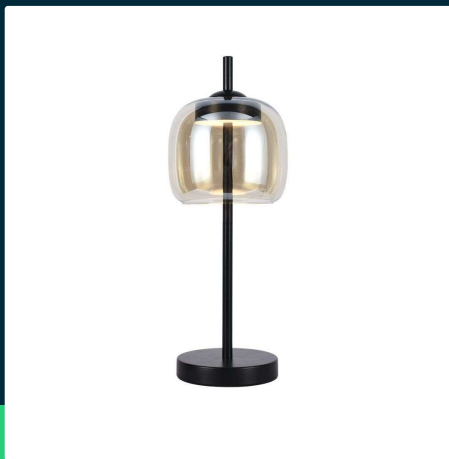

Lampka stołowa nocna V-TAC 7W LED 47,5cm bursztyn 18x47cm VT-7990 3000K 700lm

SKU 23380 EAN 3800170218949 VT-7990

Produkty powiązane (SKU): ---

SPECYFIKACJA TECHNICZNA

Moc	7W	Kolor obudowy	Bursztyn	Kod CN	9405 29 40
Strumień (lm)	700 lm	Typ	Lampa stołowa	EPREL	1879240
Barwa światła	Ciepła	Klasa szczelności	IP20		
Temperatura barwowa	3000K	Ilość cykli wł/wył	>15000		
Kąt świecenia	180°	Rozmiar	180x475mm		
Napięcie	230V	Waga produktu	2,6		
Symbol	SKU 23380	Objętość	0,035		
Kod kreskowy EAN	3800170218949	Długość (opak.)	240mm		
Kod produktu	VT-7990	Szerokość (opak.)	240mm		
Seria	Oświetlenie biurkowe	Wysokość (opak.)	545mm		
Klasa energetyczna	F	Opakowanie zbiorcze	6		
Czas życia	20000g	Marka	V-TAC		
Napięcie wejściowe	AC:220-240V, 50/60Hz	Gwarancja	2 lata		
Częstotliwość	50Hz	Certyfikaty	CE, EMC, ROHS		
CRI	80+	Wydajność lm/W	100 lm/W		
Materiał	Akryl	ETIM	EC000302		

**Lampka stołowa nocna V-TAC 7W LED 47,5cm bursztyn
18x47cm VT-7990 3000K 700lm**

SKU 23380 EAN 3800170218949 VT-7990

Produkty powiązane (SKU): ---

Opis produktu

- Nowoczesna lampa stołowa, idealna do współczesnych wnętrz. Łatwa do zainstalowania i energooszczędna. Eleganckie wykończenie w kolorze bursztynu. Wysoki wskaźnik oddawania barw CRI >80. Uniwersalne zastosowanie, idealna do sypialni, salonów, biur i innych wnętrz.
- Ta lampa łączy nowoczesny styl z praktycznymi rozwiązaniami, oferując estetyczny wygląd i wysoką funkcjonalność. Jej bursztynowe wykończenie dodaje ciepła i elegancji każdemu pomieszczeniu.