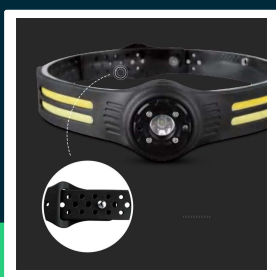

**Latarka czołowa V-TAC 3W SMD 5W COB ładowanie USB-C
IP43 VT-9901 470lm**

SKU 23340 EAN 3800170218451 VT-9901

Produkty powiązane (SKU): ---

SPECYFIKACJA TECHNICZNA

Moc	3W	Długość (opak.)	215mm
Strumień (lm)	470 lm	Szerokość (opak.)	65mm
Napięcie	Akumulator	Wysokość (opak.)	40mm
Symbol	SKU 23340	Opakowanie zbiorcze	80
Kod kreskowy EAN	3800170218451	Marka	V-TAC
Kod produktu	VT-9901	Gwarancja	2 lata
Seria	Oświetlenie przenośne	Certyfikaty	CE, EMC, ROHS
Trzonek	Oprawa zintegrowana LED	Wydajność lm/W	155 lm/W
Kształt	Latarka	ETIM	ECO00987
Typ modułu LED	SMD+COB	Kod CN	8513 10 00
Typ	Oświetlenie przenośne		
Klasa szczelności	IP43		
Czas zapłonu 100%	0.001s (natychmiast)		
Rozmiar	605x46x27mm		
Waga produktu	0,15		
Objętość	0,00072		

**Latarka czołowa V-TAC 3W SMD 5W COB ładowanie USB-C
IP43 VT-9901 470lm**

SKU 23340 EAN 3800170218451 VT-9901

Produkty powiązane (SKU): ---

Opis produktu

- Wielofunkcyjna latarka czołowa V-TAC z funkcją ładowania USB-C
- 6 trybów świecenia
- LED: 3W SMD + 5W COB
- Czas ładowania 2,5 godziny, czas pracy 2 do 5 godzin
- Akumulator litowo-jonowo-polimerowy 3,7 V 650mAh
- Stopień ochrony: IP43
- Przewód USB w zestawie
- Możliwość włączenia/wyłączenia bezdotykowo (ruchem ręki). W celu uruchomienia czujnika zbliżeniowego należy wcisnąć i przytrzymać włącznik około 3 sekund.