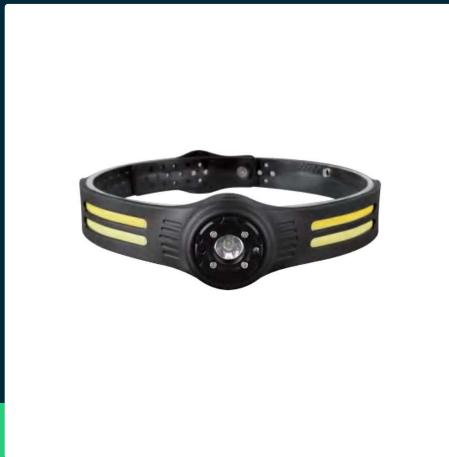

**Latarka czołowa V-TAC 3W SMD 5W COB ładowanie USB-C
IP43 VT-9901 470lm**

SKU 23340 EAN 3800170218451 VT-9901

Produkty powiązane (SKU): ---

SPECYFIKACJA TECHNICZNA

Moc	3W	Długość (opak.)	215mm
Strumień (lm)	470 lm	Szerokość (opak.)	65mm
Napięcie	Akumulator	Wysokość (opak.)	40mm
Symbol	SKU 23340	Opakowanie zbiorcze	80
Kod kreskowy EAN	3800170218451	Marka	V-TAC
Kod produktu	VT-9901	Gwarancja	2 lata
Seria	Oświetlenie przenośne	Certyfikaty	CE, EMC, ROHS
Trzonek	Oprawa zintegrowana LED	Wydajność lm/W	155 lm/W
Kształt	Latarka	ETIM	ECO00987
Typ modułu LED	SMD+COB	Kod CN	8513 10 00
Typ	Oświetlenie przenośne		
Klasa szczelności	IP43		
Czas zapłonu 100%	0.001s (natychmiast)		
Rozmiar	605x46x27mm		
Waga produktu	0,15		
Objętość	0,00072		

**Latarka czołowa V-TAC 3W SMD 5W COB ładowanie USB-C
IP43 VT-9901 470lm**

SKU 23340 EAN 3800170218451 VT-9901

Produkty powiązane (SKU): ---

Opis produktu

- Wielofunkcyjna latarka czołowa V-TAC z funkcją ładowania USB-C
- 6 trybów świecenia
- LED: 3W SMD + 5W COB
- Czas ładowania 2,5 godziny, czas pracy 2 do 5 godzin
- Akumulator litowo-jonowo-polimerowy 3,7 V 650mAh
- Stopień ochrony: IP43
- Przewód USB w zestawie
- Możliwość włączenia/wyłączenia bezdotykowo (ruchem ręki). W celu uruchomienia czujnika zbliżeniowego należy wcisnąć i przytrzymać włącznik około 3 sekund.