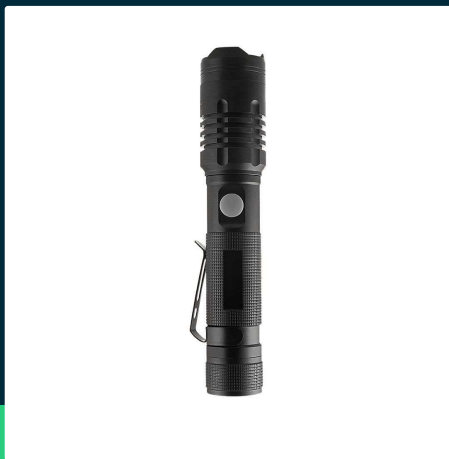

**Latarka ręczna V-TAC LED 10W SMD ładowanie USB-C IP54
 VT-9910 1000lm**

SKU 23338 EAN 3800170218437 VT-9910

Produkty powiązane (SKU): ---

SPECYFIKACJA TECHNICZNA

Moc	10W	Waga produktu	0,27
Strumień (lm)	1000 lm	Objętość	0,000947
Napięcie	Akumulator	Długość (opak.)	100mm
Symbol	SKU 23338	Szerokość (opak.)	35mm
Kod kreskowy EAN	3800170218437	Wysokość (opak.)	200mm
Kod produktu	VT-9910	Opakowanie zbiorcze	24
Seria	Oświetlenie przenośne	Marka	V-TAC
Trzonek	Oprawa zintegrowana LED	Gwarancja	2 lata
Kształt	Latarka	Certyfikaty	CE, EMC, ROHS
Typ modułu LED	SMD	Wydajność lm/W	100 lm/W
Materiał	Aluminium	ETIM	EC000987
Kolor obudowy	Czarny	Kod CN	8513 10 00
Typ	Oświetlenie przenośne		
Klasa szczelności	IP54		
Czas zapłonu 100%	0.001s (natychmiast)		
Rozmiar	35x175x195mm		

**Latarka ręczna V-TAC LED 10W SMD ładowanie USB-C IP54
VT-9910 1000lm**

SKU 23338 EAN 3800170218437 VT-9910

Produkty powiązane (SKU): ---

Opis produktu

- Latarka LED z możliwością ładowania USB-C (przewód w zestawie)
- Możliwość zasilania urządzeń zewnętrznych przez wbudowany standardowy port USB-A
- Jasność 1000 lm i zasięg wiązki do 240 metrów
- Czas ładowania 4,5 godziny
- Wbudowany akumulator litowo-jonowy 3,7V 2000mAh, 18650
- Solidna aluminiowa konstrukcja
- Stopień ochrony: IP54