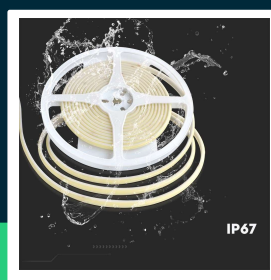

**Taśma LED V-TAC bezpunktowa COB 320LED 24V IP67  
10W/m VT-COB 320 Kolor Czerwony**

SKU 23141 EAN 3800170211216 VT-COB 320

Produkty powiązane (SKU): 23138, 23139, 23140, 23142, 23143, 23144

**SPECYFIKACJA TECHNICZNA**

Moc	10W	Klasa szczelności	IP67	Parametry	Moc oraz strumień świetlny podano dla 1mb produktu
Barwa światła	Czerwona	Punkt cięcia	Cięcie co 5cm	ETIM	EC001959
Temperatura barwowa	Kolor Czerwony	Czas zapłonu 100%	0.001s (natychmiast)	Kod CN	8539 52 00
Kąt świecenia	120°	Rozmiar	10mm		
Napięcie	24V	Długość	5m		
Symbol	SKU 23141	Szerokość	10mm		
Kod kreskowy EAN	3800170211216	Waga produktu	0,40		
Kod produktu	VT-COB 320	Objętość	0,00031		
Typ modułu LED	COB	Długość (opak.)	270mm		
Napięcie wejściowe	24V DC	Szerokość (opak.)	15mm		
Ilość LED	320 LED/m	Wysokość (opak.)	290mm		
CRI	80+	Opakowanie zbiorcze	80		
Materiał	Silikon	Marka	V-TAC		
Typ	320LED/m	Gwarancja	2 lata		
Ściemnianie	TAK	Certyfikaty	CE, EMC, ROHS		

**Taśma LED V-TAC bezpunktowa COB 320LED 24V IP67  
10W/m VT-COB 320 Kolor Czerowny**

SKU 23141 EAN 3800170211216 VT-COB 320

Produkty powiązane (SKU): 23138, 23139, 23140, 23142, 23143,  
23144

## Opis produktu

- Taśma LED COB o dużej szczelności IP67
- Zapewnia znakomitą wodoodporność, nawet pod wodą
- Gęstość 320 LED na metr zapewnia efekt ciągłej linii świetlnej
- Bezpieczne napięcie 24V
- Rolka 5 metrów