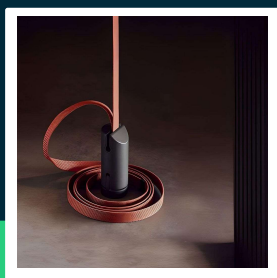

Mocowanie podłogowe 60x130mm szynoprzewód taśmowy 48V V-TAC czarne 3 lata gwarancji

SKU 23132 EAN 3800170211124

Produkty powiązane (SKU): ---

SPECYFIKACJA TECHNICZNA

Napięcie	48V
Symbol	SKU 23132
Kod kreskowy EAN	3800170211124
Seria	Szynoprzewód Taśmowy 48V
Kolor obudowy	Czarny
Typ	Szynoprzewód Taśmowy 48V
Klasa szczelności	IP20
Rozmiar	60x130mm
Waga produktu	2,71
Objętość	0,012333
Opakowanie zbiorcze	10
Marka	V-TAC
Gwarancja	3 lata
Certyfikaty	CE, EMC, ROHS
ETIM	EC000101
Kod CN	9405 19 90

**Mocowanie podłogowe 60x130mm szynoprzewód taśmowy 48V V-TAC czarne 3 lata gwarancji**

SKU 23132 EAN 3800170211124

Produkty powiązane (SKU): ---

Opis produktu

- Produkt jest jednym z wielu elementów nowoczesnego taśmowego systemu oświetleniowego V-TAC
- System zawiera wiele akcesoriów takich jak: mocowania sufitowe, podłogowe oraz ściennie
- Ta linia produktów otwiera przed Tobą nieograniczone możliwości w zakresie aranżacji oświetlenia