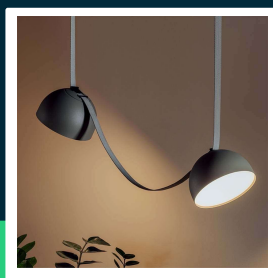

Oprawa spot szynsystem taśmowy 48V V-TAC 20W LED 120st czarny VT-41020 3000K 1400lm 3 lata gwarancji

SKU 23109 EAN 3800170210660 VT-41020

Produkty powiązane (SKU): 23110

SPECYFIKACJA TECHNICZNA

Moc	20W	Kolor obudowy	Czarny	EPREL	1659075
Strumień (lm)	1400 lm	Typ	Szynsystem Taśmowy 48V		
Barwa światła	Ciepła	Ściemnianie	NIE		
Temperatura barwowa	3000K	Ilość cykli wł/wył	>15000		
Kąt świecenia	120°	Rozmiar	200x113mm		
Napięcie	48V	Waga produktu	0,54		
Symbol	SKU 23109	Objętość	0,0025		
Kod kreskowy EAN	3800170210660	Długość (opak.)	200mm		
Kod produktu	VT-41020	Szerokość (opak.)	113mm		
Seria	Szynsystem Taśmowy 48V	Opakowanie zbiorcze	30		
Klasa energetyczna	G	Marka	V-TAC		
Trzonek	Oprawa zintegrowana LED	Gwarancja	3 lata		
Typ modułu LED	SMD	Certyfikaty	CE, EMC, ROHS		
Czas życia	25000g	Wydajność lm/W	70 lm/W		
Napięcie wejściowe	DC:48V	ETIM	EC000101		
CRI	90+	Kod CN	9405 19 90		

**Oprawa spot szynsystem taśmowy 48V V-TAC 20W LED
120st czarny VT-41020 3000K 1400lm 3 lata gwarancji**

SKU 23109 EAN 3800170210660 VT-41020

Produkty powiązane (SKU): 23110

Opis produktu

- Oprawa LED V-TAC będąca elementem innowacyjnego szynsystemu 48V opartego na taśmach materiałowych
- Pas z tkaniny jest elementem przewodzącym napięcie
- Wysokie CRI>90
- 3 Lata Gwarancji
- Nieograniczone możliwości aranżacji dzięki wielu elementom montażowym