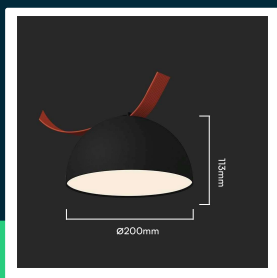

Oprawa spot szynsystem taśmowy 48V V-TAC 20W LED 120st czarny VT-41020 3000K 1400lm 3 lata gwarancji

SKU 23109 EAN 3800170210660 VT-41020

Produkty powiązane (SKU): 23110

SPECYFIKACJA TECHNICZNA

Moc	20W	Kolor obudowy	Czarny	EPREL	1659075
Strumień (lm)	1400 lm	Typ	Szynsystem Taśmowy 48V		
Barwa światła	Ciepła	Ściemnianie	NIE		
Temperatura barwowa	3000K	Ilość cykli wł/wył	>15000		
Kąt świecenia	120°	Rozmiar	200x113mm		
Napięcie	48V	Waga produktu	0,54		
Symbol	SKU 23109	Objętość	0,0025		
Kod kreskowy EAN	3800170210660	Długość (opak.)	200mm		
Kod produktu	VT-41020	Szerokość (opak.)	113mm		
Seria	Szynsystem Taśmowy 48V	Opakowanie zbiorcze	30		
Klasa energetyczna	G	Marka	V-TAC		
Trzonek	Oprawa zintegrowana LED	Gwarancja	3 lata		
Typ modułu LED	SMD	Certyfikaty	CE, EMC, ROHS		
Czas życia	25000g	Wydajność lm/W	70 lm/W		
Napięcie wejściowe	DC:48V	ETIM	EC000101		
CRI	90+	Kod CN	9405 19 90		

**Oprawa spot szynsystem taśmowy 48V V-TAC 20W LED
120st czarny VT-41020 3000K 1400lm 3 lata gwarancji**

SKU 23109 EAN 3800170210660 VT-41020

Produkty powiązane (SKU): 23110

Opis produktu

- Oprawa LED V-TAC będąca elementem innowacyjnego szynsystemu 48V opartego na taśmach materiałowych
- Pas z tkaniny jest elementem przewodzącym napięcie
- Wysokie CRI>90
- 3 Lata Gwarancji
- Nieograniczone możliwości aranżacji dzięki wielu elementom montażowym