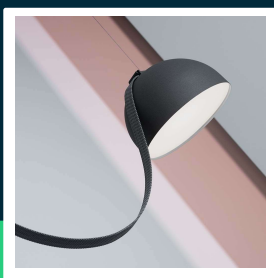

Oprawa spot szynsystem taśmowy 48V V-TAC 20W LED 120st czarny VT-41020 3000K 1400lm 3 lata gwarancji

SKU 23109 EAN 3800170210660 VT-41020

Produkty powiązane (SKU): 23110

SPECYFIKACJA TECHNICZNA

Moc	20W	Kolor obudowy	Czarny	EPREL	1659075
Strumień (lm)	1400 lm	Typ	Szynsystem Taśmowy 48V		
Barwa światła	Ciepła	Ściemnianie	NIE		
Temperatura barwowa	3000K	Ilość cykli wł/wył	>15000		
Kąt świecenia	120°	Rozmiar	200x113mm		
Napięcie	48V	Waga produktu	0,54		
Symbol	SKU 23109	Objętość	0,0025		
Kod kreskowy EAN	3800170210660	Długość (opak.)	200mm		
Kod produktu	VT-41020	Szerokość (opak.)	113mm		
Seria	Szynsystem Taśmowy 48V	Opakowanie zbiorcze	30		
Klasa energetyczna	G	Marka	V-TAC		
Trzonek	Oprawa zintegrowana LED	Gwarancja	3 lata		
Typ modułu LED	SMD	Certyfikaty	CE, EMC, ROHS		
Czas życia	25000g	Wydajność lm/W	70 lm/W		
Napięcie wejściowe	DC:48V	ETIM	EC000101		
CRI	90+	Kod CN	9405 19 90		

**Oprawa spot szynsystem taśmowy 48V V-TAC 20W LED
120st czarny VT-41020 3000K 1400lm 3 lata gwarancji**

SKU 23109 EAN 3800170210660 VT-41020

Produkty powiązane (SKU): 23110

Opis produktu

- Oprawa LED V-TAC będąca elementem innowacyjnego szynsystemu 48V opartego na taśmach materiałowych
- Pas z tkaniny jest elementem przewodzącym napięcie
- Wysokie CRI>90
- 3 Lata Gwarancji
- Nieograniczone możliwości aranżacji dzięki wielu elementom montażowym