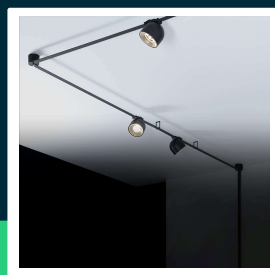

Oprawa projektor szynoprzewód taśmowy 48V V-TAC 12W LED 120st czarna VT-41112 3000K 800lm 3 lata gwarancji

SKU 23106 EAN 3800170210639 VT-41112

Produkty powiązane (SKU): 23107

SPECYFIKACJA TECHNICZNA

Moc	12W	CRI	90+	Wydajność lm/W	65 lm/W
Strumień (lm)	800 lm	Kolor obudowy	Czarny	ETIM	EC000101
Barwa światła	Ciepła	Typ	Szynoprzewód Taśmowy 48V	Kod CN	9405 19 90
Temperatura barwowa	3000K	Ściemnianie	NIE	EPREL	1659072
Kąt świecenia	120°	Ilość cykli wł/wył	>15000		
Napięcie	48V	Rozmiar	107x107mm		
Symbol	SKU 23106	Waga produktu	13,7		
Kod kreskowy EAN	3800170210639	Objętość	0,0376		
Kod produktu	VT-41112	Długość (opak.)	140mm		
Seria	Szynoprzewód Taśmowy 48V	Szerokość (opak.)	140mm		
Klasa energetyczna	G	Wysokość (opak.)	125mm		
Trzonek	Oprawa zintegrowana LED	Opakowanie zbiorcze	10		
Typ modułu LED	SMD	Marka	V-TAC		
Czas życia	25000g	Gwarancja	3 lata		
Napięcie wejściowe	DC:48V	Certyfikaty	CE, EMC, ROHS		

**Oprawa projektor szynoprzewód taśmowy 48V V-TAC 12W
LED 120st czarna VT-41112 3000K 800lm 3 lata gwarancji**

SKU 23106 EAN 3800170210639 VT-41112

Produkty powiązane (SKU): 23107

Opis produktu

- Projektor V-TAC będący elementem innowacyjnego szynoprzewodu 48V opartego na taśmach materiałowych
- Pas z tkaniny jest elementem przewodzącym napięcie
- Wysokie CRI>90
- 3 Lata Gwarancji
- Nieograniczone możliwości aranżacji dzięki wielu elementom montażowym