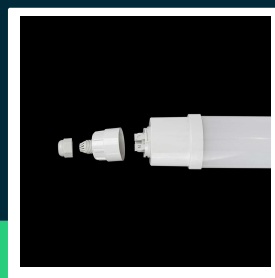

**Oprawa hermetyczna LED V-TAC WP linkable 120cm
 VT-80120 6500K 3900lm**

SKU 23084 EAN 3800170210417 VT-80120

Produkty powiązane (SKU): 23083

SPECYFIKACJA TECHNICZNA

Moc	36W	Współczynnik mocy	>0,9	Wysokość (opak.)	60mm
Strumień (lm)	3900 lm	CRI	80+	Opakowanie zbiorcze	16
Barwa światła	Zimna	Materiał	PC	Marka	V-TAC
Temperatura barwowa	6500K	IK	IK06	Gwarancja	2 lata
Kąt świecenia	120°	Kolor obudowy	Biały	Certyfikaty	CE, EMC, ROHS
Napięcie	230V	Typ	WP LINKABLE	Wydajność lm/W	110 lm/W
Symbol	SKU 23084	Ściemnianie	NIE	ETIM	ECO02892
Kod kreskowy EAN	3800170210417	Klasa szczelności	IP65	Kod CN	8539 51 00
Kod produktu	VT-80120	Czas zapłonu 100%	0.001s (natychmiast)	EPREL	1640868
Seria	WP LINKABLE	Ilość cykli wł/wył	>15000		
Klasa energetyczna	F	Rozmiar	1200x59x47mm		
Trzonek	Oprawa zintegrowana LED	Długość	120cm		
Typ modułu LED	SMD	Waga produktu	0,61		
Czas życia	25000g	Objętość	0,00553l		
Napięcie wejściowe	AC:220-240V, 50/60Hz	Długość (opak.)	1260mm		
Częstotliwość	50Hz	Szerokość (opak.)	50mm		

**Oprawa hermetyczna LED V-TAC WP linkable 120cm
VT-80120 6500K 3900lm**

SKU 23084 EAN 3800170210417 VT-80120

Produkty powiązane (SKU): 23083

Opis produktu

- Oprawa Hermetyczna w klasie szczelności IP65
- Mufy przyłączeniowe z obu stron oprawy
- Wysoka wydajność
- Kąt rozsyłu światła 120 stopni
- Metalowe uchwyty