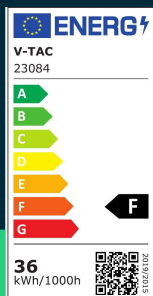

**Oprawa hermetyczna LED V-TAC WP linkable 120cm
 VT-80120 6500K 3900lm**

SKU 23084 EAN 3800170210417 VT-80120

Produkty powiązane (SKU): 23083

SPECYFIKACJA TECHNICZNA

Moc	36W	Współczynnik mocy	>0,9	Wysokość (opak.)	60mm
Strumień (lm)	3900 lm	CRI	80+	Opakowanie zbiorcze	16
Barwa światła	Zimna	Materiał	PC	Marka	V-TAC
Temperatura barwowa	6500K	IK	IK06	Gwarancja	2 lata
Kąt świecenia	120°	Kolor obudowy	Biały	Certyfikaty	CE, EMC, ROHS
Napięcie	230V	Typ	WP LINKABLE	Wydajność lm/W	110 lm/W
Symbol	SKU 23084	Ściemnianie	NIE	ETIM	ECO02892
Kod kreskowy EAN	3800170210417	Klasa szczelności	IP65	Kod CN	8539 51 00
Kod produktu	VT-80120	Czas zapłonu 100%	0.001s (natychmiast)	EPREL	1640868
Seria	WP LINKABLE	Ilość cykli wł/wył	>15000		
Klasa energetyczna	F	Rozmiar	1200x59x47mm		
Trzonek	Oprawa zintegrowana LED	Długość	120cm		
Typ modułu LED	SMD	Waga produktu	0,61		
Czas życia	25000g	Objętość	0,00553l		
Napięcie wejściowe	AC:220-240V, 50/60Hz	Długość (opak.)	1260mm		
Częstotliwość	50Hz	Szerokość (opak.)	50mm		

**Oprawa hermetyczna LED V-TAC WP linkable 120cm
VT-80120 6500K 3900lm**

SKU 23084 EAN 3800170210417 VT-80120

Produkty powiązane (SKU): 23083

Opis produktu

- Oprawa Hermetyczna w klasie szczelności IP65
- Mufy przyłączeniowe z obu stron oprawy
- Wysoka wydajność
- Kąt rozsyłu światła 120 stopni
- Metalowe uchwyty