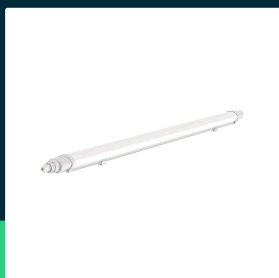

**Oprawa hermetyczna LED V-TAC WP linkable 120cm
 VT-80120 6500K 3900lm**

SKU 23084 EAN 3800170210417 VT-80120

Produkty powiązane (SKU): 23083

SPECYFIKACJA TECHNICZNA

Moc	36W	Współczynnik mocy	>0,9	Wysokość (opak.)	60mm
Strumień (lm)	3900 lm	CRI	80+	Opakowanie zbiorcze	16
Barwa światła	Zimna	Materiał	PC	Marka	V-TAC
Temperatura barwowa	6500K	IK	IK06	Gwarancja	2 lata
Kąt świecenia	120°	Kolor obudowy	Biały	Certyfikaty	CE, EMC, ROHS
Napięcie	230V	Typ	WP LINKABLE	Wydajność lm/W	110 lm/W
Symbol	SKU 23084	Ściemnianie	NIE	ETIM	ECO02892
Kod kreskowy EAN	3800170210417	Klasa szczelności	IP65	Kod CN	8539 51 00
Kod produktu	VT-80120	Czas zapłonu 100%	0.001s (natychmiast)	EPREL	1640868
Seria	WP LINKABLE	Ilość cykli wł/wył	>15000		
Klasa energetyczna	F	Rozmiar	1200x59x47mm		
Trzonek	Oprawa zintegrowana LED	Długość	120cm		
Typ modułu LED	SMD	Waga produktu	0,61		
Czas życia	25000g	Objętość	0,00553l		
Napięcie wejściowe	AC:220-240V, 50/60Hz	Długość (opak.)	1260mm		
Częstotliwość	50Hz	Szerokość (opak.)	50mm		

**Oprawa hermetyczna LED V-TAC WP linkable 120cm
VT-80120 6500K 3900lm**

SKU 23084 EAN 3800170210417 VT-80120

Produkty powiązane (SKU): 23083

Opis produktu

- Oprawa Hermetyczna w klasie szczelności IP65
- Mufy przyłączeniowe z obu stron oprawy
- Wysoka wydajność
- Kąt rozsyłu światła 120 stopni
- Metalowe uchwyty