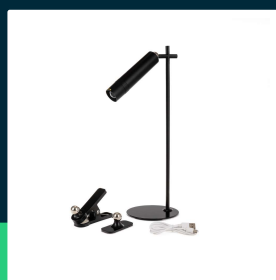

Lampka biurkowa V-TAC 4w1 37cm kinkiet klips latarka 3W
 LED czarna VT-7413 4000K 300lm

SKU 23042 EAN 3800170209855 VT-7413

Produkty powiązane (SKU): 23041, 23043

SPECYFIKACJA TECHNICZNA

Moc	3W	Kolor obudowy	Czarny	Certyfikaty	CE, EMC, ROHS
Strumień (lm)	300 lm	Typ	Ładowalna	Wydajność lm/W	100 lm/W
Barwa światła	Neutralna	Ściemnianie	TAK	Dodatkowe informacje	Gniazdo ładowania USB Typ C
Temperatura barwowa	4000K	Klasa szczelności	IP20	ETIM	EC000302
Kąt świecenia	120°	Czas ładowania	2-3 godzin	Kod CN	9405 29 40
Napięcie	Akumulator	Czas pracy	2-15 godzin		
Symbol	SKU 23042	Czas zapłonu 100%	0.001s (natychmiast)		
Kod kreskowy EAN	3800170209855	Rozmiar	373x195x120mm		
Kod produktu	VT-7413	Waga produktu	0,91		
Seria	Oświetlenie biurkowe	Objętość	0,00401		
Trzonek	Oprawa zintegrowana LED	Długość (opak.)	135mm		
Typ modułu LED	SMD	Szerokość (opak.)	65mm		
Czas życia	25000g	Wysokość (opak.)	400mm		
Napięcie wejściowe	5V DC	Opakowanie zbiorcze	20		
CRI	80+	Marka	V-TAC		
Materiał	ABS, PC, Metal	Gwarancja	2 lata		

Lampka biurkowa V-TAC 4w1 37cm kinkiet klips latarka 3W LED czarna VT-7413 4000K 300lm

SKU 23042 EAN 3800170209855 VT-7413

Produkty powiązane (SKU): 23041, 23043

Opis produktu

- Ładowalna lampa LED ze sterowaniem dotykowym
- Unikatowa forma 4w1, latarka, lampka biurkowa, klips oraz kinkiet w jednym
- Regulacja strumienia świetlnego oraz kąta światła
- Mocowanie magnetyczne
- Ściemnianie dotykowe
- Ładowanie USB typu C 5 V
- Mocna i trwała konstrukcja