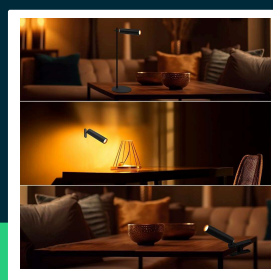

Lampka biurkowa V-TAC 4w1 37cm kinkiet klips latarka 3W
 LED czarna VT-7413 4000K 300lm

SKU 23042 EAN 3800170209855 VT-7413

Produkty powiązane (SKU): 23041, 23043

SPECYFIKACJA TECHNICZNA

Moc	3W	Kolor obudowy	Czarny	Certyfikaty	CE, EMC, ROHS
Strumień (lm)	300 lm	Typ	Ładowalna	Wydajność lm/W	100 lm/W
Barwa światła	Neutralna	Ściemnianie	TAK	Dodatkowe informacje	Gniazdo ładowania USB Typ C
Temperatura barwowa	4000K	Klasa szczelności	IP20	ETIM	EC000302
Kąt świecenia	120°	Czas ładowania	2-3 godzin	Kod CN	9405 29 40
Napięcie	Akumulator	Czas pracy	2-15 godzin		
Symbol	SKU 23042	Czas zapłonu 100%	0.001s (natychmiast)		
Kod kreskowy EAN	3800170209855	Rozmiar	373x195x120mm		
Kod produktu	VT-7413	Waga produktu	0,91		
Seria	Oświetlenie biurkowe	Objętość	0,00401		
Trzonek	Oprawa zintegrowana LED	Długość (opak.)	135mm		
Typ modułu LED	SMD	Szerokość (opak.)	65mm		
Czas życia	25000g	Wysokość (opak.)	400mm		
Napięcie wejściowe	5V DC	Opakowanie zbiorcze	20		
CRI	80+	Marka	V-TAC		
Materiał	ABS, PC, Metal	Gwarancja	2 lata		

Lampka biurkowa V-TAC 4w1 37cm kinkiet klips latarka 3W LED czarna VT-7413 4000K 300lm

SKU 23042 EAN 3800170209855 VT-7413

Produkty powiązane (SKU): 23041, 23043

Opis produktu

- Ładowalna lampa LED ze sterowaniem dotykowym
- Unikatowa forma 4w1, latarka, lampka biurkowa, klips oraz kinkiet w jednym
- Regulacja strumienia świetlnego oraz kąta światła
- Mocowanie magnetyczne
- Ściemnianie dotykowe
- Ładowanie USB typu C 5 V
- Mocna i trwała konstrukcja