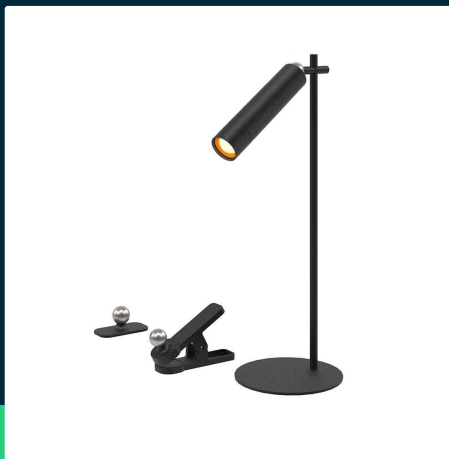

Lampka biurkowa V-TAC 4w1 37cm kinkiet klips latarka 3W
 LED czarna VT-7413 4000K 300lm

SKU 23042 EAN 3800170209855 VT-7413

Produkty powiązane (SKU): 23041, 23043

SPECYFIKACJA TECHNICZNA

Moc	3W	Kolor obudowy	Czarny	Certyfikaty	CE, EMC, ROHS
Strumień (lm)	300 lm	Typ	Ładowalna	Wydajność lm/W	100 lm/W
Barwa światła	Neutralna	Ściemnianie	TAK	Dodatkowe informacje	Gniazdo ładowania USB Typ C
Temperatura barwowa	4000K	Klasa szczelności	IP20	ETIM	EC000302
Kąt świecenia	120°	Czas ładowania	2-3 godzin	Kod CN	9405 29 40
Napięcie	Akumulator	Czas pracy	2-15 godzin		
Symbol	SKU 23042	Czas zapłonu 100%	0.001s (natychmiast)		
Kod kreskowy EAN	3800170209855	Rozmiar	373x195x120mm		
Kod produktu	VT-7413	Waga produktu	0,91		
Seria	Oświetlenie biurkowe	Objętość	0,00401		
Trzonek	Oprawa zintegrowana LED	Długość (opak.)	135mm		
Typ modułu LED	SMD	Szerokość (opak.)	65mm		
Czas życia	25000g	Wysokość (opak.)	400mm		
Napięcie wejściowe	5V DC	Opakowanie zbiorcze	20		
CRI	80+	Marka	V-TAC		
Materiał	ABS, PC, Metal	Gwarancja	2 lata		

Lampka biurkowa V-TAC 4w1 37cm kinkiet klips latarka 3W LED czarna VT-7413 4000K 300lm

SKU 23042 EAN 3800170209855 VT-7413

Produkty powiązane (SKU): 23041, 23043

Opis produktu

- Ładowalna lampa LED ze sterowaniem dotykowym
- Unikatowa forma 4w1, latarka, lampka biurkowa, klips oraz kinkiet w jednym
- Regulacja strumienia świetlnego oraz kąta światła
- Mocowanie magnetyczne
- Ściemnianie dotykowe
- Ładowanie USB typu C 5 V
- Mocna i trwała konstrukcja