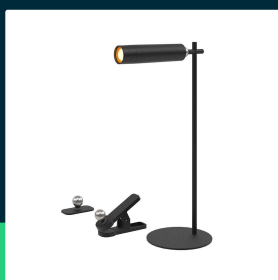

Lampka biurkowa V-TAC 4w1 37cm kinkiet klips latarka 3W
 LED czarna VT-7413 4000K 300lm

SKU 23042 EAN 3800170209855 VT-7413

Produkty powiązane (SKU): 23041, 23043

SPECYFIKACJA TECHNICZNA

Moc	3W	Kolor obudowy	Czarny	Certyfikaty	CE, EMC, ROHS
Strumień (lm)	300 lm	Typ	Ładowalna	Wydajność lm/W	100 lm/W
Barwa światła	Neutralna	Ściemnianie	TAK	Dodatkowe informacje	Gniazdo ładowania USB Typ C
Temperatura barwowa	4000K	Klasa szczelności	IP20	ETIM	EC000302
Kąt świecenia	120°	Czas ładowania	2-3 godzin	Kod CN	9405 29 40
Napięcie	Akumulator	Czas pracy	2-15 godzin		
Symbol	SKU 23042	Czas zapłonu 100%	0.001s (natychmiast)		
Kod kreskowy EAN	3800170209855	Rozmiar	373x195x120mm		
Kod produktu	VT-7413	Waga produktu	0,91		
Seria	Oświetlenie biurkowe	Objętość	0,00401		
Trzonek	Oprawa zintegrowana LED	Długość (opak.)	135mm		
Typ modułu LED	SMD	Szerokość (opak.)	65mm		
Czas życia	25000g	Wysokość (opak.)	400mm		
Napięcie wejściowe	5V DC	Opakowanie zbiorcze	20		
CRI	80+	Marka	V-TAC		
Materiał	ABS, PC, Metal	Gwarancja	2 lata		

Lampka biurkowa V-TAC 4w1 37cm kinkiet klips latarka 3W LED czarna VT-7413 4000K 300lm

SKU 23042 EAN 3800170209855 VT-7413

Produkty powiązane (SKU): 23041, 23043

Opis produktu

- Ładowalna lampa LED ze sterowaniem dotykowym
- Unikatowa forma 4w1, latarka, lampka biurkowa, klips oraz kinkiet w jednym
- Regulacja strumienia świetlnego oraz kąta światła
- Mocowanie magnetyczne
- Ściemnianie dotykowe
- Ładowanie USB typu C 5 V
- Mocna i trwała konstrukcja