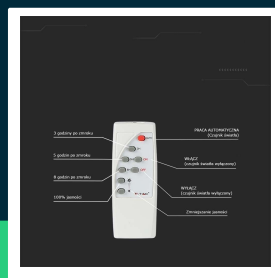

**Projektor LED solarny V-TAC 35W biały IP65 pilot timer VT-100W 6400K 2450lm**

SKU 23019 EAN 3800170207851 VT-100W

Produkty powiązane (SKU): 8576, 10410, 94012

**SPECYFIKACJA TECHNICZNA**

Moc	35W	Typ	Solarny	Marka	V-TAC
Strumień (lm)	2450 lm	Ściemnianie	TAK	Gwarancja	2 lata
Barwa światła	Zimna	Klasa szczelności	IP65	Certyfikaty	CE, EMC, ROHS
Temperatura barwowa	6400K	Czas ładowania	4g światłem słonecznym	Wydajność lm/W	70 lm/W
Kąt świecenia	120°	Czas pracy	8 godzin	ETIM	EC000301
Napięcie	Solarne	Pojemność baterii	30000 mAh	Kod CN	8539 52 00
Symbol	SKU 23019	Czas zapłonu 100%	0.001s (natychmiast)		
Kod kreskowy EAN	3800170207851	Warunki pracy	-20st +45st		
Kod produktu	VT-100W	Rozmiar	335x86x250mm		
Trzonek	Oprawa zintegrowana LED	Długość przewodu	5 metrów		
Typ modułu LED	SMD	Waga produktu	5,75		
Czas życia	20000g	Objętość	0,019588		
Napięcie wejściowe	3.2V DC; DC 6V Panel	Długość (opak.)	605mm		
CRI	70+	Szerokość (opak.)	365mm		
Materiał	Aluminium	Wysokość (opak.)	90mm		
Kolor obudowy	Biały	Opakowanie zbiorcze	2		

**Projektor LED solarny V-TAC 35W biały IP65 pilot timer  
VT-100W 6400K 2450lm**

SKU 23019 EAN 3800170207851 VT-100W

Produkty powiązane (SKU): 8576, 10410, 94012

## Opis produktu

- Projektor solarny LED z zewnętrznym panelem słonecznym
- Panel Solarny o mocy 50W
- Pilot, funkcje AUTO, Timer
- Brak promieniowania UV i IR
- Natychmiastowy start i 100% światła
- Niska temperatura pracy
- Bezpośredni zamiennik tradycyjnych opraw