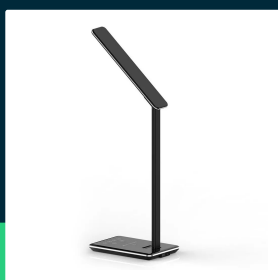

Lampka biurkowa V-TAC 4W 3w1 indukcja zmiana barwy
 czarna VT-7405 3000K-6500K 500lm

SKU 218600 EAN 3800157686402 VT-7405

Produkty powiązane (SKU): 8600, 8601, 218601

SPECYFIKACJA TECHNICZNA

Moc	4W	Kolor obudowy	Czarny	ETIM	EC000302
Strumień (lm)	500 lm	Typ	Indukcja	Kod CN	9405 29 40
Barwa światła	CCT Biała zmienna	Ściemnianie	TAK	EPREL	1282311
Temperatura barwowa	3000K-6500K	Klasa szczelności	IP20		
Napięcie	230V	Stabilność kolorów	<6		
Symbol	SKU 218600	Rozmiar	440x120x40mm		
Kod kreskowy EAN	3800157686402	Waga produktu	0,7		
Kod produktu	VT-7405	Objętość	0,0027495		
Seria	Oświetlenie biurkowe	Długość (opak.)	460mm		
Klasa energetyczna	E	Szerokość (opak.)	125mm		
Trzonek	Oprawa zintegrowana LED	Wysokość (opak.)	45mm		
Typ modułu LED	SMD	Opakowanie zbiorcze	10		
Czas życia	20000g	Marka	V-TAC		
Ilość LED	54 szt/ 4014SMD Epistar	Gwarancja	2 lata		
CRI	80+	Certyfikaty	CE, EMC, ROHS		
Materiał	ABS	Wydajność lm/W	125 lm/W		

**Lampka biurkowa V-TAC 4W 3w1 indukcja zmiana barwy czarna VT-7405 3000K-6500K 500lm**

SKU 218600 EAN 3800157686402 VT-7405

Produkty powiązane (SKU): 8600, 8601, 218601

Opis produktu

- Elegancka lampa stołowa z unikalną funkcją bezprzewodowego ładowania telefonów 5W
- Ruchoma główka
- Ściemnianie
- Timer 1h/2h
- Zmiana koloru 3000K-6500K
- Szybka ładowarka 3A 18W w zestawie oraz dodatkowy port USB
- Ochrona oczu - brak migotania
- Czas życia - 50000h
- Dostępna w wersji białej oraz czarnej
- Wymiary 440x120x40mm