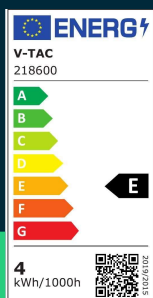

Lampka biurkowa V-TAC 4W 3w1 indukcja zmiana barwy
 czarna VT-7405 3000K-6500K 500lm

SKU 218600 EAN 3800157686402 VT-7405

Produkty powiązane (SKU): 8600, 8601, 218601

SPECYFIKACJA TECHNICZNA

Moc	4W	Kolor obudowy	Czarny	ETIM	EC000302
Strumień (lm)	500 lm	Typ	Indukcja	Kod CN	9405 29 40
Barwa światła	CCT Biała zmienna	Ściemnianie	TAK	EPREL	1282311
Temperatura barwowa	3000K-6500K	Klasa szczelności	IP20		
Napięcie	230V	Stabilność kolorów	<6		
Symbol	SKU 218600	Rozmiar	440x120x40mm		
Kod kreskowy EAN	3800157686402	Waga produktu	0,7		
Kod produktu	VT-7405	Objętość	0,0027495		
Seria	Oświetlenie biurkowe	Długość (opak.)	460mm		
Klasa energetyczna	E	Szerokość (opak.)	125mm		
Trzonek	Oprawa zintegrowana LED	Wysokość (opak.)	45mm		
Typ modułu LED	SMD	Opakowanie zbiorcze	10		
Czas życia	20000g	Marka	V-TAC		
Ilość LED	54 szt/ 4014SMD Epistar	Gwarancja	2 lata		
CRI	80+	Certyfikaty	CE, EMC, ROHS		
Materiał	ABS	Wydajność lm/W	125 lm/W		

**Lampka biurkowa V-TAC 4W 3w1 indukcja zmiana barwy czarna VT-7405 3000K-6500K 500lm**

SKU 218600 EAN 3800157686402 VT-7405

Produkty powiązane (SKU): 8600, 8601, 218601

Opis produktu

- Elegancka lampa stołowa z unikalną funkcją bezprzewodowego ładowania telefonów 5W
- Ruchoma główka
- Ściemnianie
- Timer 1h/2h
- Zmiana koloru 3000K-6500K
- Szybka ładowarka 3A 18W w zestawie oraz dodatkowy port USB
- Ochrona oczu - brak migotania
- Czas życia - 50000h
- Dostępna w wersji białej oraz czarnej
- Wymiary 440x120x40mm