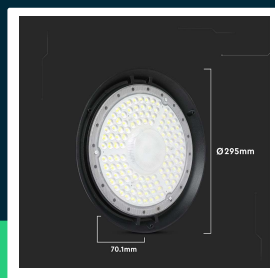

**Oprawa V-TAC 150W LED UFO high bay IP65 ALU 135Lm/W
VT-92151-N 4000K 20250lm 5 lat gwarancji**

SKU 217810 EAN 3800170228696 VT-92151-N

Produkty powiązane (SKU): 217811

SPECYFIKACJA TECHNICZNA

Moc	150W	Materiał	Aluminium	Gwarancja	5 lat
Strumień (lm)	20250 lm	IK	IK08	Certyfikaty	CE, EMC, ROHS
Barwa światła	Neutralna	Kolor obudowy	Czarny	Wydajność lm/W	135 lm/W
Temperatura barwowa	4000K	Ściemnianie	NIE	ETIM	EC001716
Kąt świecenia	90°	Klasa szczelności	IP65	Kod CN	8539 51 00
Napięcie	230V	Czas zapłonu	0.001s (natychmiast)		
Symbol	SKU 217810	Ilość cykli wł/wył	25000		
Kod kreskowy EAN	3800170228696	Warunki pracy	-20st +45st		
Kod produktu	VT-92151-N	Rozmiar	295x70.1mm		
Seria	High Bay	Waga produktu	1,6l		
Trzonek	Oprawa zintegrowana LED	Objętość	0,01135		
Kształt	UFO	Długość (opak.)	305 mm		
Typ modułu LED	SMD	Szerokość (opak.)	305 mm		
Czas życia	25000g	Wysokość (opak.)	100 mm		
Napięcie wejściowe	AC:220-240V, 50/60Hz	Opakowanie zbiorcze	4		
CRI	70+	Marka	V-TAC		

**Oprawa V-TAC 150W LED UFO high bay IP65 ALU 135Lm/W
VT-92151-N 4000K 20250lm 5 lat gwarancji**

SKU 217810 EAN 3800170228696 VT-92151-N

Produkty powiązane (SKU): 217811

Opis produktu

- 5 lat gwarancji
- Wysoka skuteczność świetlna 135lm/W
- Technologia LED SMD zapewniająca stabilność i długą żywotność
- Długi czas życia do 25 000 godzin
- Korpus wykonany z aluminium o wysokiej odporności
- Współczynnik mocy >0.9, klasa szczelności IP65, odporność mechaniczna IK06
- Kąt świecenia 90°, temperatura pracy od -20°C do +55°C
- Długość przewodu zasilającego 250 mm