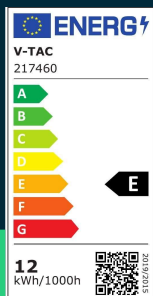

Żarówka LED V-TAC 12W filament E27 A60 VT-2133 6500K 1521lm

SKU 217460 EAN 3800157683906 VT-2133

Produkty powiązane (SKU): 7458, 7459, 7460, 217458, 217459, 2174581

SPECYFIKACJA TECHNICZNA

Moc	12W	Częstotliwość	50Hz	Wysokość (opak.)	105mm
Zamiennik mocy	90W	Współczynnik mocy	>0,5	Opakowanie zbiorcze	100
Strumień (lm)	1521 lm	CRI	80+	Ilość na palecie	1500
Barwa światła	Zimna	Materiał	Szkło	Marka	V-TAC
Temperatura barwowa	6500K	Kolor obudowy	Przezroczysta	Gwarancja	2 lata
Kąt świecenia	300°	Typ	Źródła światła	Certyfikaty	CE, EMC, ROHS
Napięcie	230V	Ściemnianie	NIE	Wydajność lm/W	125 lm/W
Symbol	SKU 217460	Klasa szczelności	IP20	ETIM	ECO01959
Kod kreskowy EAN	3800157683906	Czas zapłonu 100%	0.001s (natychmiast)	Kod CN	8539 52 00
Kod produktu	VT-2133	Stabilność kolorów	<6	EPREL	1238795
Klasa energetyczna	E	Ilość cykli wł/wył	>15000		
Trzonek	E27	Warunki pracy	-20st +45st		
Kształt	A60	Rozmiar	60x105mm		
Typ modułu LED	Filament	Waga produktu	0,05		
Czas życia	>20000g	Długość (opak.)	60mm		
Napięcie wejściowe	220-240V	Szerokość (opak.)	60mm		

**Żarówka LED V-TAC 12W filament E27 A60 VT-2133 6500K 1521lm**

SKU 217460 EAN 3800157683906 VT-2133

Produkty powiązane (SKU): 7458, 7459, 7460, 217458, 217459, 2174581

Opis produktu

- Zużycie energii mniejsze o 80% w porównaniu do tradycyjnych źródeł światła
- Bardzo długi czas życia
- Brak promieniowania UV i IR
- Natychmiastowy start i 100% światła
- Niska temperatura pracy
- Bezpośredni zamiennik tradycyjnych źródeł światła