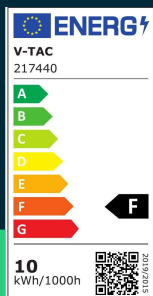

## SPECYFIKACJA TECHNICZNA

Moc	10W	Materiał	Guma, Tworzywo sztuczne	Marka	V-TAC
Strumień (lm)	960 lm	Kolor obudowy	Czarny	Gwarancja	2 lata
Barwa światła	Zimna	Klasa szczelności	IP44	Certyfikaty	CE, EMC
Temperatura barwowa	6000K	Czas zapłonu	0.001s (natychmiast)	Wydajność lm/W	95 lm/W
Kąt świecenia	270°	Stabilność kolorów	<6	ETIM	EC000301
Napięcie	230V	Ilość cykli wł/wył	>15000	Kod CN	8539 51 00
Symbol	SKU 217440	Warunki pracy	-20st +45st	EPREL	1195833
Kod kreskowy EAN	3800157681162	Rozmiar	10mb		
Kod produktu	VT-71020	Długość przewodu	10 metrów		
Klasa energetyczna	F	Długość	10m		
Trzonek	Oprawa zintegrowana LED	Waga produktu	1,106		
Kształt	Girlanda	Objętość	0,0093		
Czas życia	20000g	Długość (opak.)	300mm		
Napięcie wejściowe	220-240V	Szerokość (opak.)	120mm		
Częstotliwość	50/60Hz	Wysokość (opak.)	250mm		
CRI	80+	Opakowanie	5		