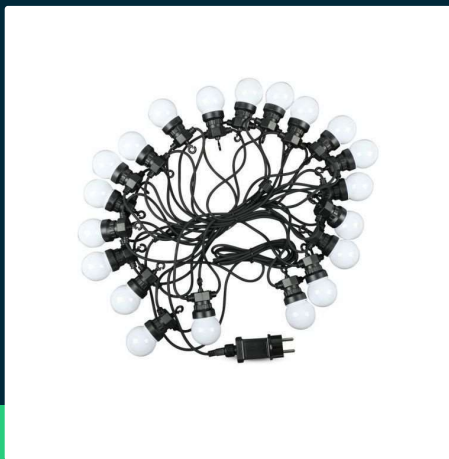

**Girlanda ogrodowa V-TAC (sznur) LED 10 metrów 20 żarówek 0,5W IP44 VT-71020 6000K 960lm**

SKU 217440 EAN 3800157681162 VT-71020

Produkty powiązane (SKU): 7440, 7438, 217439

## SPECYFIKACJA TECHNICZNA

Moc	10W	Materiał	Guma, Tworzywo sztuczne	Marka	V-TAC
Strumień (lm)	960 lm	Kolor obudowy	Czarny	Gwarancja	2 lata
Barwa światła	Zimna	Klasa szczelności	IP44	Certyfikaty	CE, EMC
Temperatura barwowa	6000K	Czas zapłonu	0.001s (natychmiast)	Wydajność lm/W	95 lm/W
Kąt świecenia	270°	Stabilność kolorów	<6	ETIM	EC000301
Napięcie	230V	Ilość cykli wł/wył	>15000	Kod CN	8539 51 00
Symbol	SKU 217440	Warunki pracy	-20st +45st	EPREL	1195833
Kod kreskowy EAN	3800157681162	Rozmiar	10mb		
Kod produktu	VT-71020	Długość przewodu	10 metrów		
Klasa energetyczna	F	Długość	10m		
Trzonek	Oprawa zintegrowana LED	Waga produktu	1,106		
Kształt	Girlanda	Objętość	0,0093		
Czas życia	20000g	Długość (opak.)	300mm		
Napięcie wejściowe	220-240V	Szerokość (opak.)	120mm		
Częstotliwość	50/60Hz	Wysokość (opak.)	250mm		
CRI	80+	Opakowanie	5		

## Opis produktu

- Girlanda z 20 żarówkami o mocy 0,5W każda
- Gniazdo EU - Łatwa instalacja
- Wodoodporne gniazda i przewód gumowy, lepsza odporność na warunki pogodowe
- Długość 10 metrów
- Klasa szczelności IP44
- 20 opravek w odległości 0.5m każda
- Możliwość szeregowego łączenia